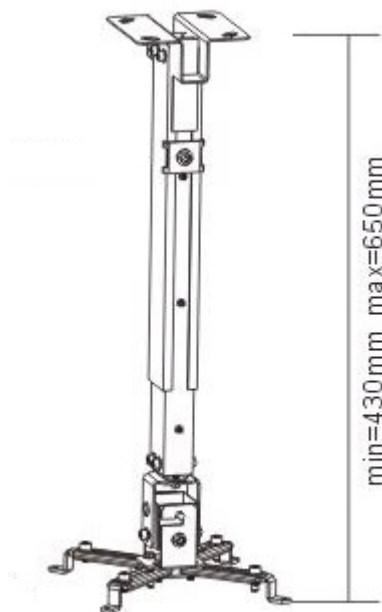

## SUNNE BY ELITE SCREENS PRO02

Cena celkem:	<b>789 Kč</b> <b>(bez DPH: 652 Kč)</b>
Běžná cena:	<b>868 Kč</b>
Ušetříte:	<b>79 Kč</b>
Kód zboží:	PROA94993
Part No.:	PRO02
Záruka:	24 měs.
Stav:	Nové zboží

### Sunne by Elite Screens PRO02

Stropní držák pro projektory. Maximální zatížení tohoto držáku je **20 kg**. Držák nabízí naklopení o 15°.

### ZÁKLADNÍ SPECIFIKACE

**Max. zatížení:** 20 kg

**Vzdálenost od stropu:** 430-650 mm

**Rozteč montážních bodů projektoru:** 225 x 316 mm

**Materiál:** ocel

**Barva:** černá

[Informační list](#)