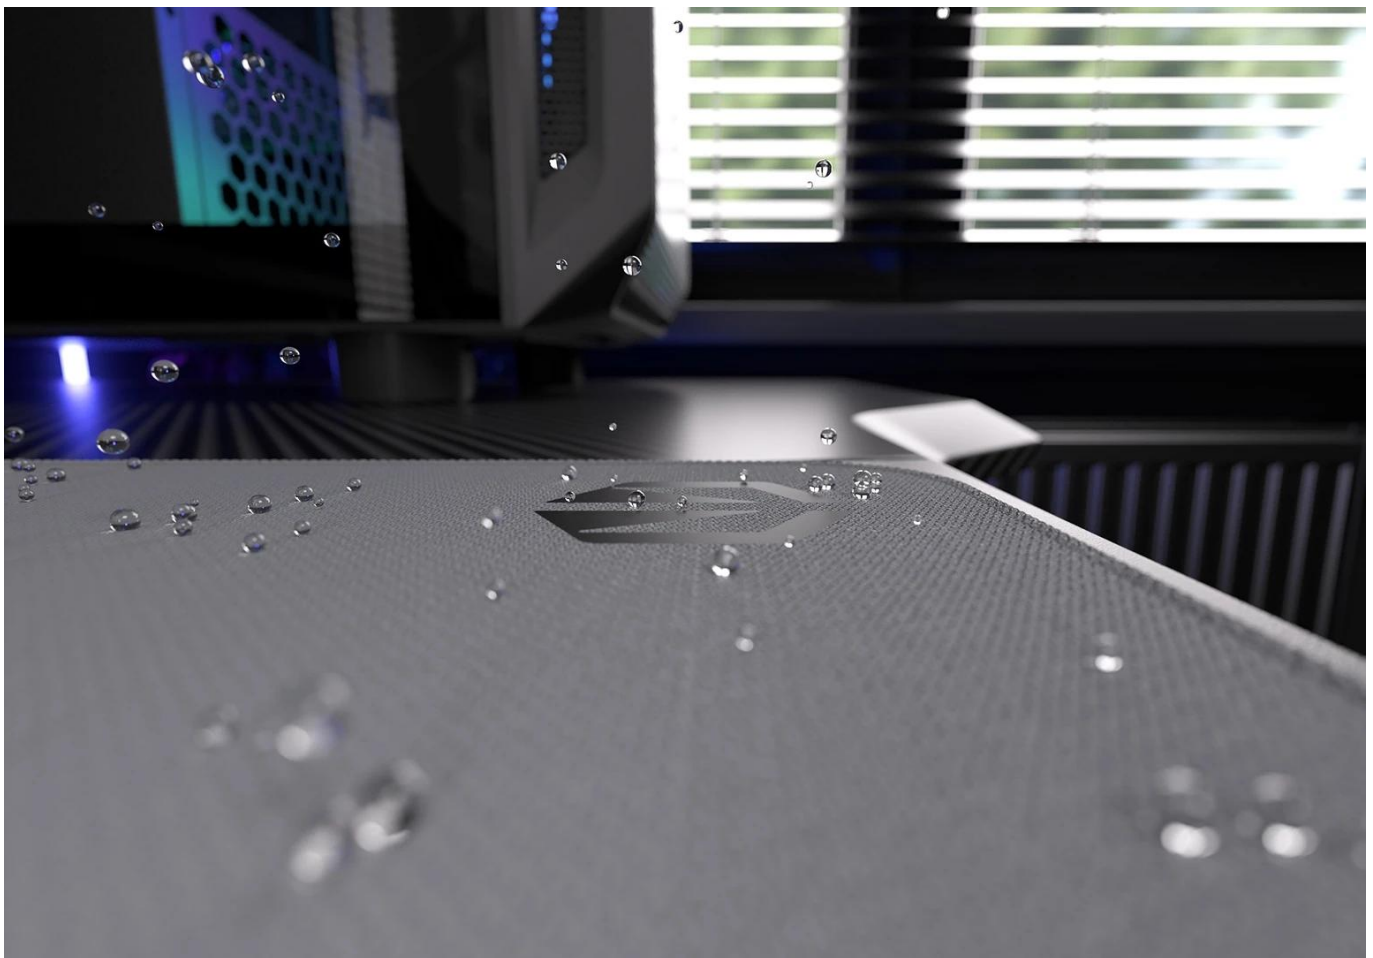

ENDORFY PURE ALT GRAY XL

Cena celkem:

510 Kč
(bez DPH: 421 Kč)

Běžná cena:

561 Kč

Ušetříte:

51 Kč

Kód zboží:

MYSEND5110

Part No.:

EY6B022

Záruka:

24 měs.

Stav:

Nové zboží

Popis

Endorfy Pure Alt Gray XL - stylová estetika i praktické ovládání myši

Elegantní podložka pod myš Endorfy Pure Alt Gray XL, která je navržena pro každý pracovní i herní stůl. Velikost XL dosahuje **rozměrů 900 x 400 mm**, takže pokryje široký prostor pro pohodlný pohyb mši i umístění klávesnice. **Protiskluzová spodní vrstva** zajistí, že podložka pevně drží na místě, ať už zuřivě bojujete s firemními tabulkami, nebo virtuálními bossy.