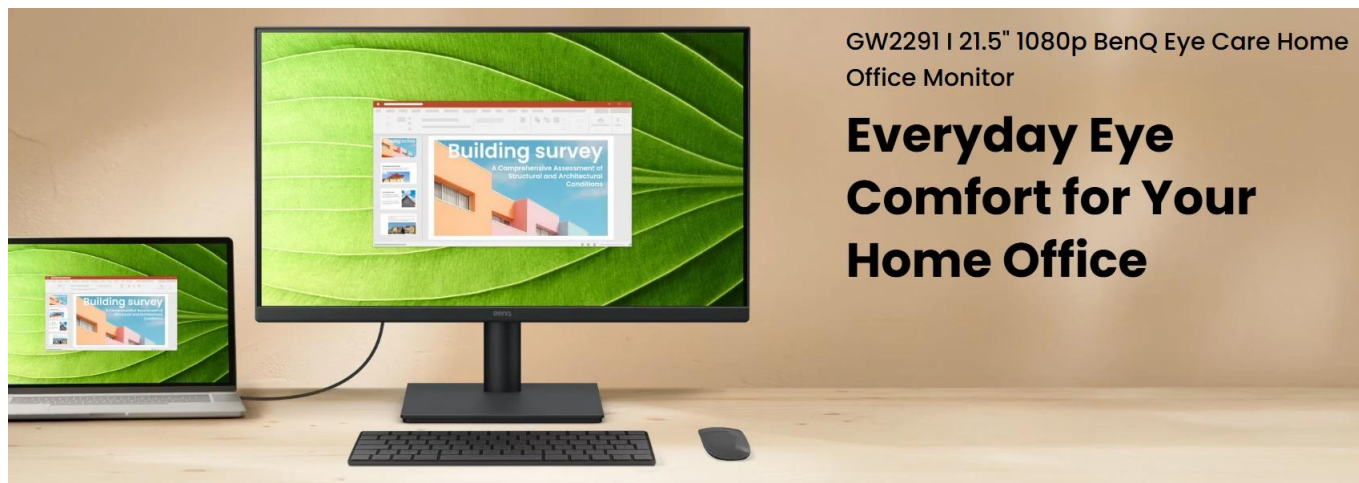

BENQ GW2291 21,5"

Cena celkem:	2 385 Kč
	(bez DPH: 1 971 Kč)
Běžná cena:	2 624 Kč
Ušetříte:	239 Kč
Kód zboží:	MON5044
Part No.:	9H.LPALM.MBE
Záruka:	24 měs.
Stav:	Nové zboží

Popis

BenQ GW2291 21,5"

Ergonomický Full HD monitor s pokročilými technologiemi pro komfort a ochranu očí při dlouhodobé práci doma nebo v kanceláři

GW2291 | 21.5" 1080p BenQ Eye Care Home Office Monitor

**Everyday Eye
Comfort for Your
Home Office**

Monitor **BenQ GW2291** s úhlopříčkou **21,5"** a **IPS panelem** nabízí kvalitní obraz v rozlišení **Full HD 1920 x 1080 px** s přesným podáním barev ze všech úhlů pohledu **178°/178°**. Díky **obnovovací frekvenci 100 Hz** zajišťuje plynulejší zobrazení při práci s dokumenty, prohlížení webových stránek i sledování videa.

- IPS panel s úhly pohledu 178°/178° a pokrytím 72 % NTSC barevného prostoru pro přesné podání barev.
- Certifikované Eye-Care technologie TÜV Rheinland Eye Comfort 2.0 a Eyesafe 2.0 pro ochranu zraku.
- Obnovovací frekvence 100 Hz zajišťuje plynulejší zobrazení a vyšší komfort při práci.
- Flicker-free technologie eliminuje blikání podsvícení LED a chrání oči při dlouhodobém používání.
- Nastavitelné úrovně Low Blue Light redukuje modré světlo bez změny barevného podání.
- Software Eye-CareU s funkcí Eye Reminder pomáhá udržovat zdravé návyky při práci s monitorem.
- 2 x 2 W vestavěné reproduktory poskytují kvalitní zvuk pro videohovory a multimediální obsah.
- Ultrathin Bezel Design s tenkými rámečky maximalizuje zobrazovací plochu.

Konektivita a ergonomie

Monitor disponuje konektory **HDMI 1.4** a **VGA** pro připojení notebooků, počítačů i herních konzolí. Nechybí **výstup na sluchátka** pro soukromé poslechové zážitky. Stojan umožňuje **náklon -5° až +20°** pro optimální nastavení úhlu pohledu a je kompatibilní s **VESA 100 x 100 mm** držáky pro montáž na stěnu nebo rameno.