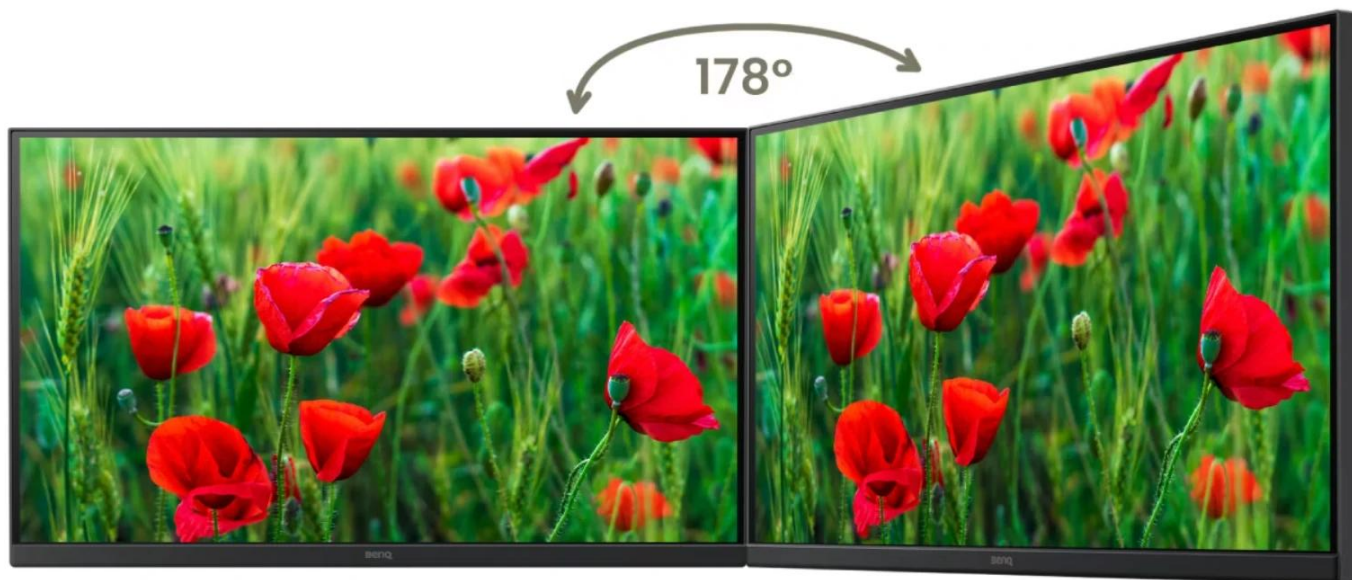

GW2291 | 21.5" 1080p BenQ Eye Care Home Office Monitor

**Everyday Eye
Comfort for Your
Home Office**

Monitor **BenQ GW2291** s úhlopříčkou **21,5"** a **IPS panelem** nabízí kvalitní obraz v rozlišení **Full HD 1920 x 1080 px** s přesným podáním barev ze všech úhlů pohledu **178°/178°**. Díky **obnovovací frekvenci 100 Hz** zajišťuje plynulejší zobrazení při práci s dokumenty, prohlížení webových stránek i sledování videa.

Konektivita a ergonomie

Monitor disponuje konektory **HDMI 1.4** a **VGA** pro připojení notebooků, počítačů i herních konzolí. Nechybí **výstup na sluchátka** pro soukromé poslechové zážitky. Stojan umožňuje **náklon -5° až +20°** pro optimální nastavení úhlu pohledu a je kompatibilní s **VESA 100 x 100 mm** držáky pro montáž na stěnu nebo rameno.