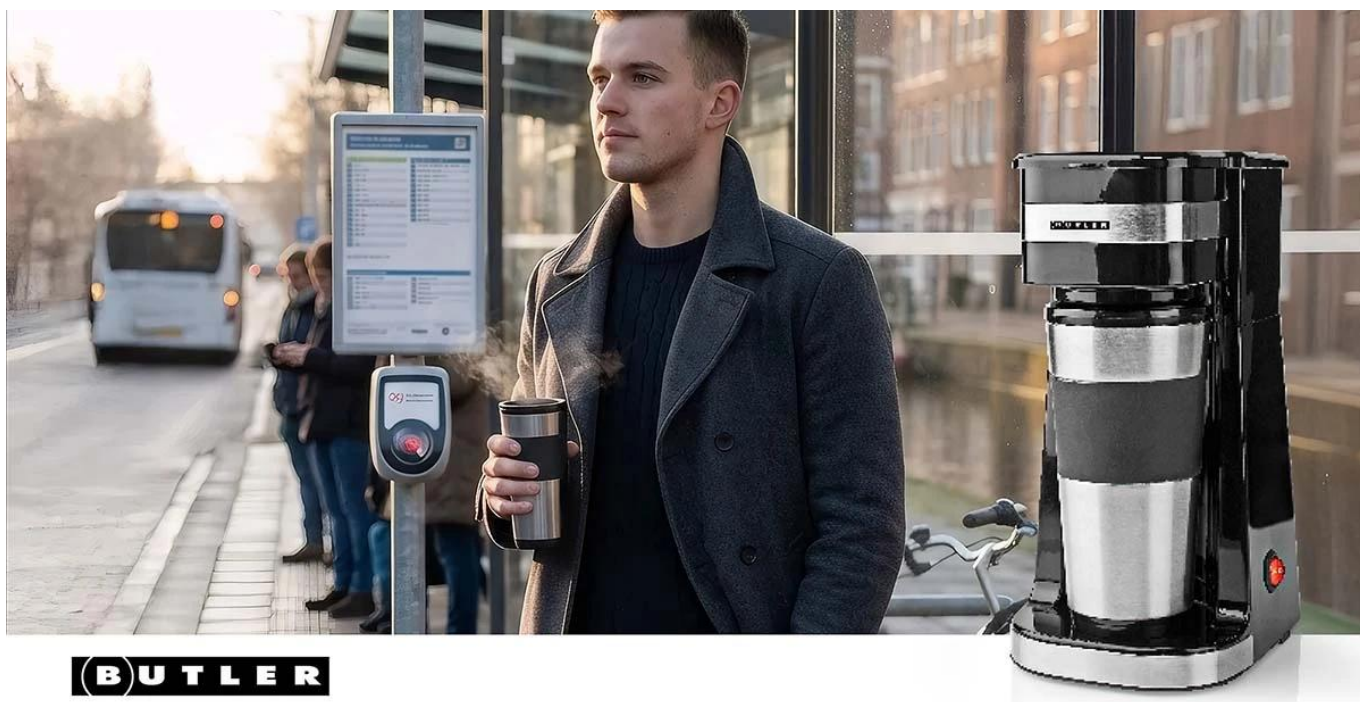

NEDIS 16100131

Cena celkem:	650 Kč (bez DPH: 537 Kč)
Běžná cena:	715 Kč
Ušetříte:	65 Kč
Kód zboží:	ELDNED1369
Part No.:	16100131
Záruka:	24 měs.
Stav:	Nové zboží

Popis

Nedis Butler kávovar na jeden šálek

Kompaktní kávovar pro přípravu jedné porce čerstvé kávy s praktickým cestovním hrnkem.

Tento jednošálkový kávovar značky **Butler** je ideálním řešením pro všechny, kteří preferují rychlou a jednoduchou přípravu kávy bez zbytečného úklidu. Přístroj je navržen pro zaneprázdňený životní styl a umožňuje rychle připravit čerstvou kávu doma, v kanceláři nebo na cestách. Vaří vždy jen jednu porci, což zajišťuje maximální čerstvost a eliminuje plýtvání.

Součástí kávovaru je **izolovaný cestovní hrnek o objemu 0,4 litru** s dvojitou stěnou z nerezové oceli, který udrží kávu teplou po delší dobu. Hrnek se vejde do většiny standardních držáků na nápoje v autě a je ideálním společníkem pro dojíždění do práce. Díky **kompaktním rozměrům 280 x 180 x 140 mm** a hmotnosti pouhých **960 g** se kávovar snadno vejde i do menších kuchyní, pokojů na kolejích nebo karavanu.

**BUTLER**

- Přístroj s výkonem 750 W pro rychlou přípravu jedné porce kávy o objemu 0,4 litru
- Izolovaný cestovní hrnek s dvojitou stěnou z nerezové oceli pro dlouhodobé udržení teploty

- Opakovaně použitelný nylonový permanentní filtr eliminuje potřebu papírových filtrů
- Funkce automatického vypnutí po ukončení vaření pro bezpečnost a úsporu energie
- Ukazatel hladiny vody a indikační kontrolka pro snadné ovládání
- Protiskluzové dno zajišťuje stabilní postavení přístroje během provozu
- Kompaktní rozměry a hmotnost 960 g umožňují snadné umístění i přenášení