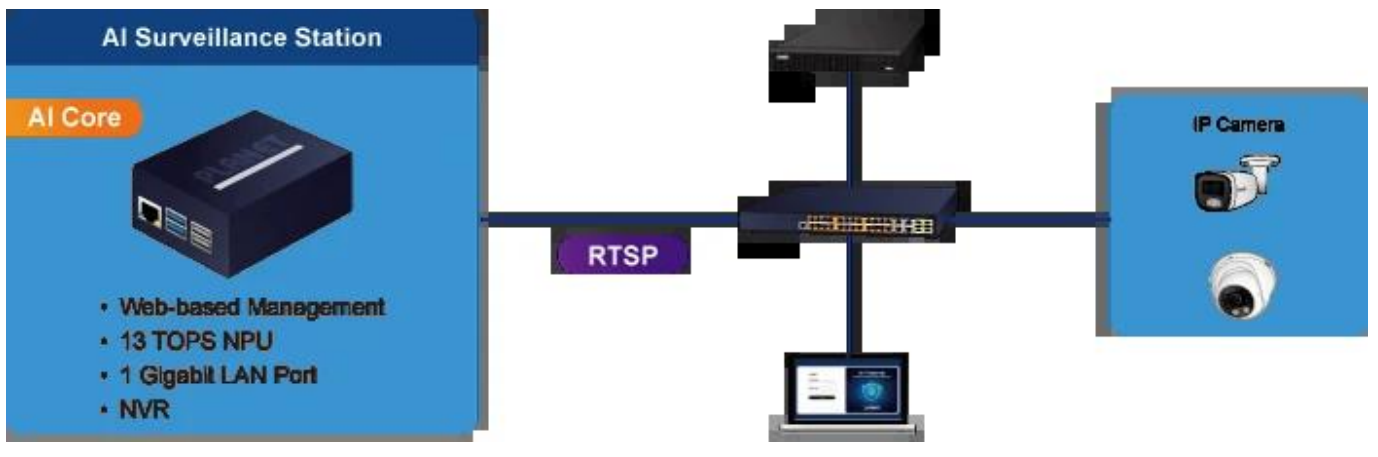

AI Core

AI Core