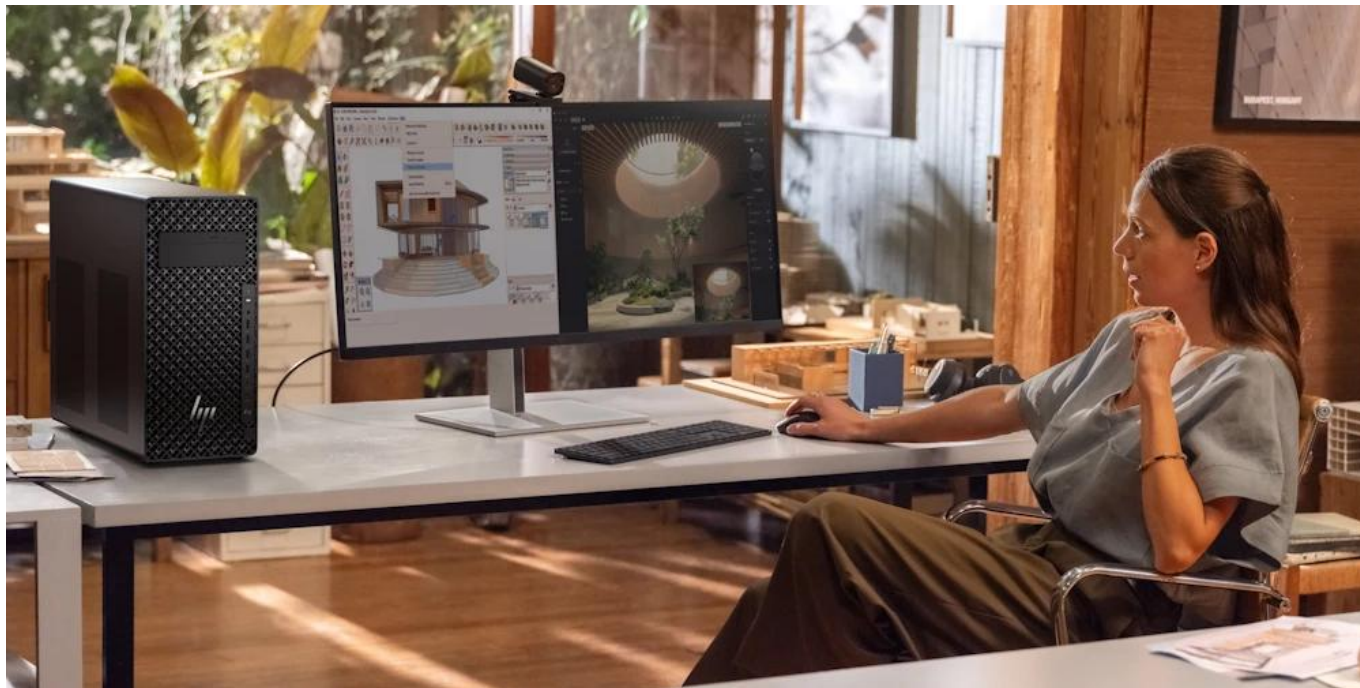

- Výkonný 700W napájecí zdroj s účinností až 92 % a aktivní korekcí PFC
- Inteligentní chlazení s automatickou regulací otáček ventilátorů a optimalizovaným prouděním vzduchu

Rozšiřitelnost a flexibilita

Pracovní stanice nabízí široké možnosti rozšíření díky PCIe slotům různých generací a rychlostí. Přístup bez náradí umožňuje snadnou instalaci dalších komponent. Podporuje práci s více monitory a je vhodná i do rackového prostředí (4U).

AI akcelerace a produktivita

Vestavěná NPU se stará o produktivní úlohy, zatímco výkonný samostatný grafický procesor poskytuje výkon pro rychlou inferenci a vývoj AI modelů. Díky tomu můžete iterovat a řešit problémy rychleji přímo na lokálním zařízení bez nutnosti cloudových služeb.

Praktický design a Windows 11 Pro

Kompaktní design s rozměry **42,6 × 38,8 × 17,5 cm** a hmotností **8,6 kg** je vybaven předními i zadními úchyty pro snadný přesun. Operační systém **Windows 11 Pro** nabízí pokročilé business funkce a integraci s Microsoft Copilot pro AI asistenci při práci s dokumenty a organizaci úkolů.

Foto zadní strany je bez grafické karty a slouží pouze pro ilustrační účely.

ZÁKLADNÍ SPECIFIKACE

Procesor: Intel® Core™ Ultra 9 285K (až 5,7 GHz, 36 MB L3 cache, 24 jader, 24 vláken)

Čipová sada: Intel W880

Operační paměť: 64 GB DDR5-5600 MT/s (2× 32 GB)

Paměťové sloty: 4× DDR5

Úložiště: 1 TB PCIe Gen5 NVMe M.2 SSD

Grafika: NVIDIA RTX PRO 2000 Blackwell 16 GB GDDR7, 4× mini DisplayPort 2.1

Síťová konektivita: Intel I219LM GbE, Intel Wi-Fi 7 BE200 (2×2), Bluetooth 5.4

Rozšiřující sloty: 1× PCIe Gen5 x16, 1× PCIe Gen4 x16 (x4 režim), 1× PCIe Gen4 x4, 1× PCIe Gen4 x4 (x1 režim)

Přední porty: 2× USB-C (20 Gb/s), 4× USB (10 Gb/s), 1× kombinovaný konektor pro sluchátka/mikrofon

Zadní porty: 2× USB (10 Gb/s), 3× USB (480 Mb/s), 2× DisplayPort 1.4, 1× RJ-45, 1× audio vstup, 1× audio výstup

Napájení: 700 W, až 92% účinnost

Operační systém: Windows 11 Pro

Rozměry: 426 × 388 × 175 mm

Hmotnost: 8,6 kg