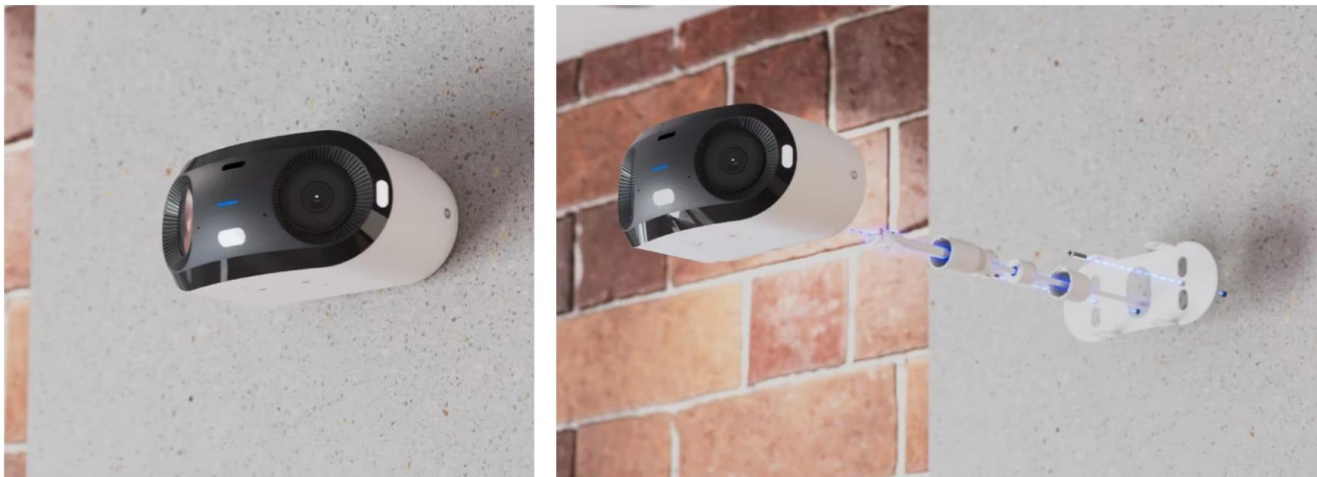

Profesionální panoramatická IP kamera s duálními 8Mpx senzory pro skutečné 180° pokrytí bez slepých míst.

Kamera **UniFi G6 180** využívá dva nezávislé **1/1,8" 8Mpx senzory**, které společně vytváří plynulý panoramatický obraz v rozlišení **16 Mpx (7680 × 2160 px)** při **20 fps**. Díky kalibrovanému spojování obrazu z obou senzorů dosahuje bezešvého přechodu objektů v centrální oblasti záběru. Horizontální zorný úhel **180°** a vertikální **56,7°** pokrývá rozsáhlé prostory jedním zařízením.

Integrovaný **Multi-TOPS AI Engine** s čtyřjádrovým procesorem **Arm Cortex-A53** zajišťuje pokročilé funkce včetně **ropoznání obličejů, SPZ, detekce osob, vozidel a zvířat**. Vestavěné **IR LED osvětlení** poskytuje noční vidění do vzdálenosti **20 m**. Kamera je vybavena **obousměrným audiem** a odolnou konstrukcí z hliníkové slitiny a polykarbonátu s certifikacemi **IP66 + IK04** pro venkovní použití v teplotách **-20 až +50 °C**.

- Duální 8Mpx senzory 1/1,8" pro skutečné 180° panoramatické pokrytí s rozlišením 16 Mpx
- Pokročilá AI detekce s rozpoznáním obličejů, SPZ, osob, vozidel a zvířat
- IR noční vidění s dosahem 20 m a automatickým IR filtrem
- Obousměrné audio pro komunikaci a pokročilé HDR zpracování obrazu
- Odolná konstrukce IP66 s certifikací IK04 pro venkovní použití
- Napájení PoE+ s maximálním příkonem 15 W přes 10/100 Mb/s Ethernet
- Flexibilní montáž na strop, stěnu nebo tyč s dodávanými adaptéry
- Integrovaný čtyřjádrový procesor pro lokální zpracování AI funkcí
- Slot pro microSD kartu pro lokální zálohu záznamu

Optimální instalace

Pro dosažení nejlepšího 180° pokrytí je doporučená výška instalace **3-4 m**. V nastavení kamery lze upravit parametr Lens Fusion Offset (posun spojení čoček) pro jemné doladění spojení obrazu z obou senzorů podle konkrétní vzdálenosti sledované oblasti.