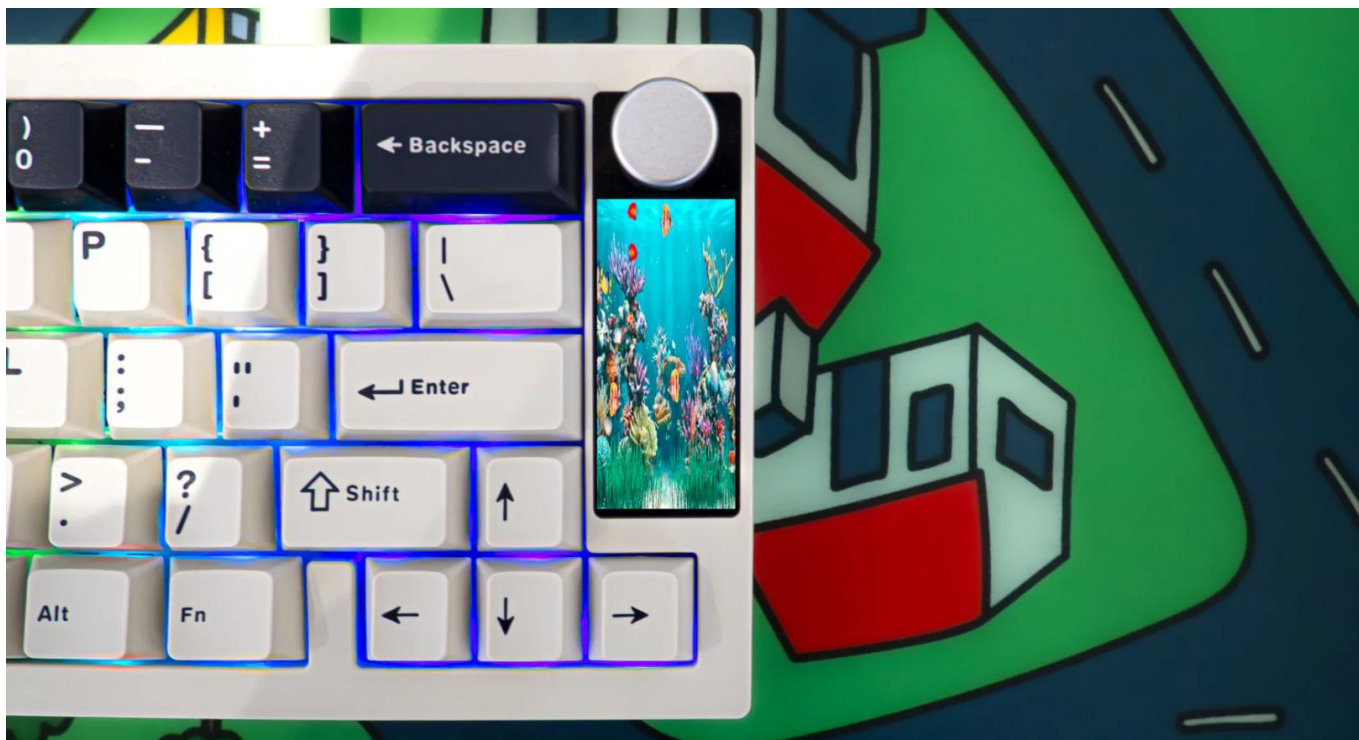

KruX Drox je **kompaktní 65% mechanická klávesnice** s integrovaným **2,3" vertikálním displejem**, který zobrazuje stav Caps Lock, Win Lock, baterie a aktuální režim připojení. Displej podporuje přehrávání **GIF animací** s možností uložení dvou souborů současně. Klávesnice kombinuje světlou barevnou paletu s tmavšími akcenty připomínajícími estetiku 90. let s moderními prvky jako ARGB podsvícení a pokročilé funkce.

Vybavená **lineárními KruX Violet spínači** s nízkou aktivační silou **43 (±5) gf** a **hot-swap podporou** umožňuje snadnou výměnu spínačů. **Pětivrstvá konstrukce** s tlumícími materiály zajišťuje čistý zvukový profil bez dutých odrazů. Klávesnice nabízí **tři režimy připojení**: nízkolatenční 2,4 GHz bezdrátové připojení, Bluetooth s párováním až tří zařízení nebo kabelové USB-C připojení s funkcí nabíjení.

- Integrovaný 2,3" displej s podporou GIF animací a zobrazením klíčových informací
- Tri-mode konektivita: 2,4GHz bezdrátové připojení, Bluetooth (až 3 zařízení) a USB-C kabel
- KruX Violet lineární spínače s aktivační silou 43 (± 5 gf) pro plynulé a tiché psaní
- Hot-swap podpora pro 5pin spínače umožňující snadnou výměnu bez pájení
- Pětivrstvá konstrukce s tlumením
- Multifunkční ovladač pro ovládání hlasitosti, ARGB podsvícení a přepínání Win/Mac režimů
- Webový software pro makra, přemapování kláves, ARGB nastavení a herní funkce (N-key rollover, snap tap)
- Odolné PBT klávesy plným ARGB podsvícením a kompaktní 65% layout se 63 klávesami

Typ klávesnice: mechanická

Layout: US ANSI

Konektivita: USB-C (kabel 1,8 m), Bluetooth, 2,4 GHz

Velikost: 65 %

Počet kláves: 63

Typ spínačů: KruX Violet (lineární, fialové)

Hot-swap: ano (5pin spínače)

Materiál kláves: PBT