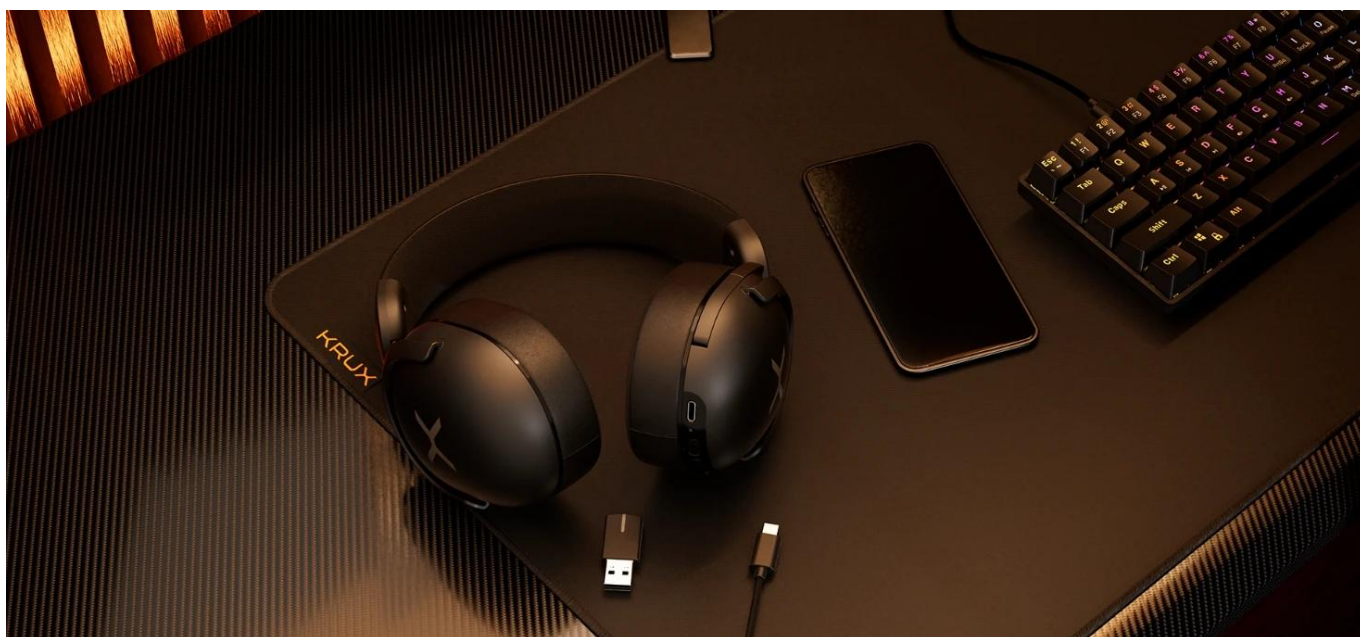

ZÁKLADNÍ SPECIFIKACE

Rozhraní: 2,4 GHz (USB dongle), Bluetooth, USB kabel

Velikost měničů: 50 mm

Frekvenční rozsah: 20–20 000 Hz

Impedance: 32 (± 15 %) Ω