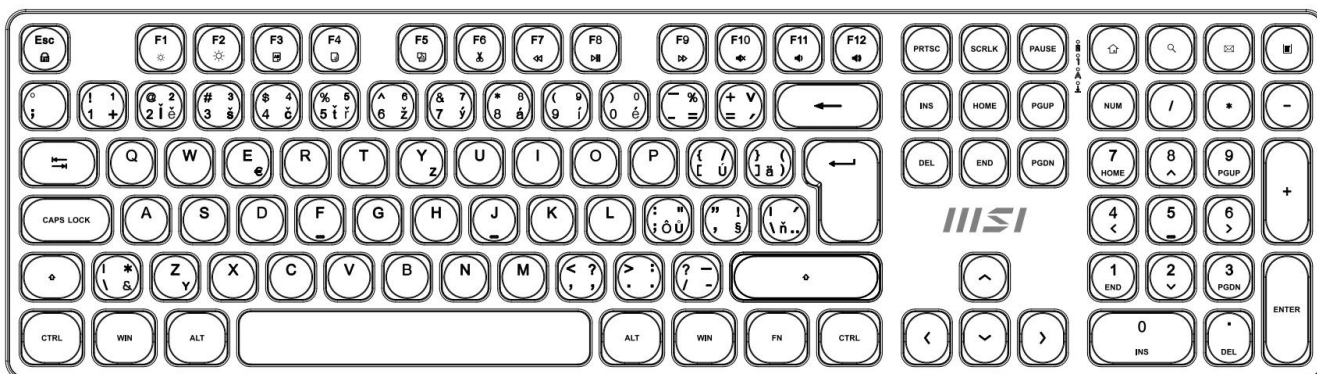

MSI FORGE K210 WIRELESS ČERNÝ

Cena celkem:	957 Kč
	(bez DPH: 791 Kč)
Běžná cena:	1 053 Kč
Ušetříte:	96 Kč
Kód zboží:	KEYMSI1036
Part No.:	S11-43CS208-Y92
Záruka:	24 měs.
Stav:	Nové zboží

Popis

MSI FORGE K210 Wireless černý

Pozor, foto produktu je ilustrativní. Klávesnice disponuje **CZ/SK layoutem**, správné rozložení kláves:

**Elegantní bezdrátový set klávesnice a myši navržený pro maximální produktivitu a pohodlí při práci**

Sada **MSI FORGE K210 Wireless Combo** představuje kompletní řešení pro kancelářskou práci s důrazem na spolehlivost a pohodlí. Klávesnice využívá **nůžkové (scissor) spínače**, které jsou známé svým tichým, nízkým a stabilním úhodem – ideální pro rychlé psaní bez zbytečného hluku. Díky **2,4GHz bezdrátovému připojení** s dosahem až 10 metrů získáte svobodu pohybu a pracovní prostor bez zbytečných kabelů.

- Bezdrátové připojení 2,4GHz s jedním USB donglem pro obě zařízení a dosahem až 10 metrů
- Nůžkové spínače klávesnice pro tichý a plynulý úhoz s vysokou stabilitou
- Numerická klávesnice pro efektivní práci s čísly a tabulkami
- Optická myš s přepínatelným rozlišením 1000 / 1200 / 1600 DPI pro přesné sledování
- Funkční klávesy pro rychlé ovládání médií a přístup k widgetům
- Nastavitelné úhly klávesnice pomocí nožiček pro ergonomické psaní