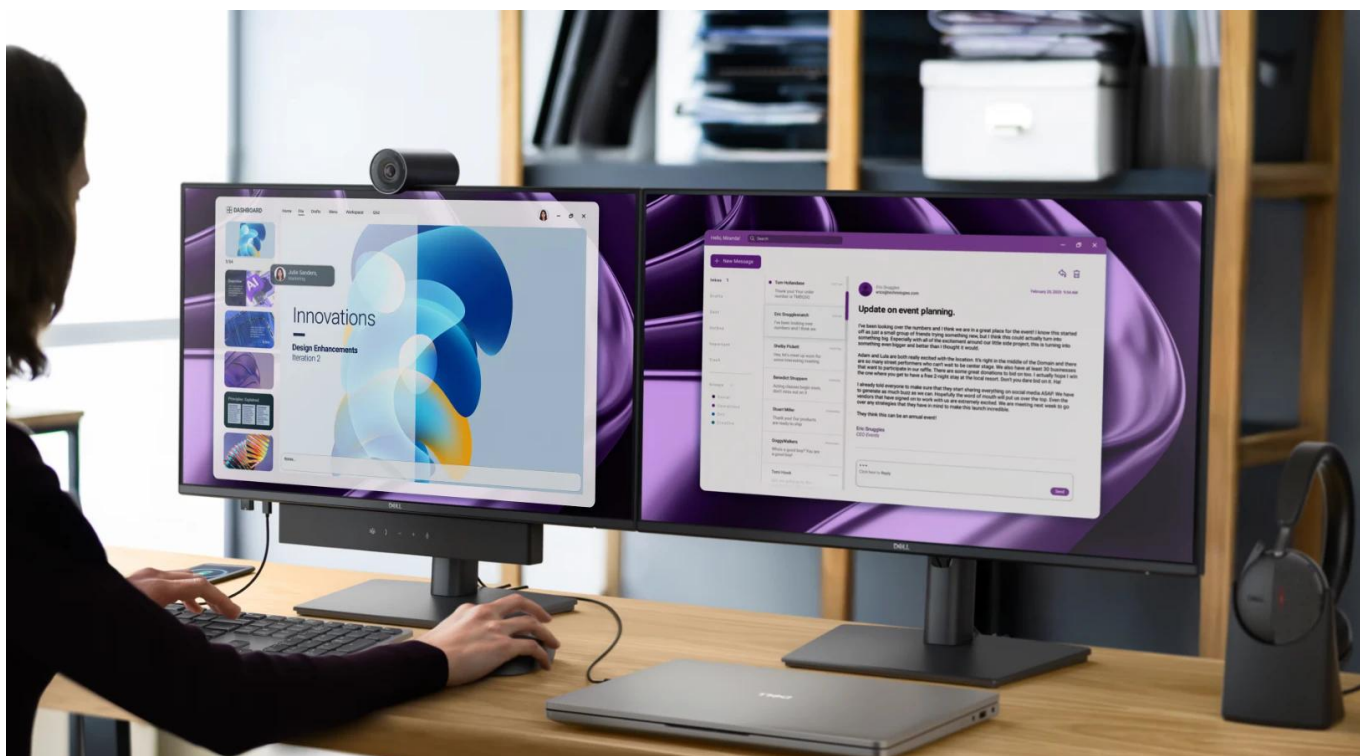

DELL PRO P 24 P2426HE 23,8"

Cena celkem:	6 292 Kč
	(bez DPH: 5 200 Kč)
Běžná cena:	6 921 Kč
Ušetříte:	629 Kč
Kód zboží:	MOND7170
Part No.:	210-BVKN
Záruka:	36 měs.
Stav:	Nové zboží

Popis

Dell Pro P 24 P2426HE

Profesionální monitor s komplexní konektivitou a certifikací pro komfort při práci.

Monitor **Dell Pro P2426HE** s úhlopříčkou **23,8"** a rozlišením **Full HD (1920 × 1080 px)** nabízí ideální řešení pro moderní kancelářské prostředí. Díky integrovanému **USB-C hubu s Power Delivery až 100 W** stačí jediný kabel pro přenos videa, dat, Ethernetu i napájení připojeného notebooku. **IPS panel** s obnovovací frekvencí **120 Hz** zajišťuje plynulé zobrazení a široké pozorovací úhly **178°/178°**.

Monitor disponuje **TÜV 4-Star certifikací** pro pohodlí očí s hardwarovou redukcí modrého světla na $\leq 35\%$ a technologií bez blikání. Barevné pokrytí **99 % sRGB** a **99 % BT.709** s kontrastním poměrem **1 500 : 1** a jasem **300 cd/m²** poskytuje přesné a živé zobrazení.

- USB-C port s DisplayPort Alt Mode a Power Delivery až 100 W pro napájení notebooku jediným kabelem