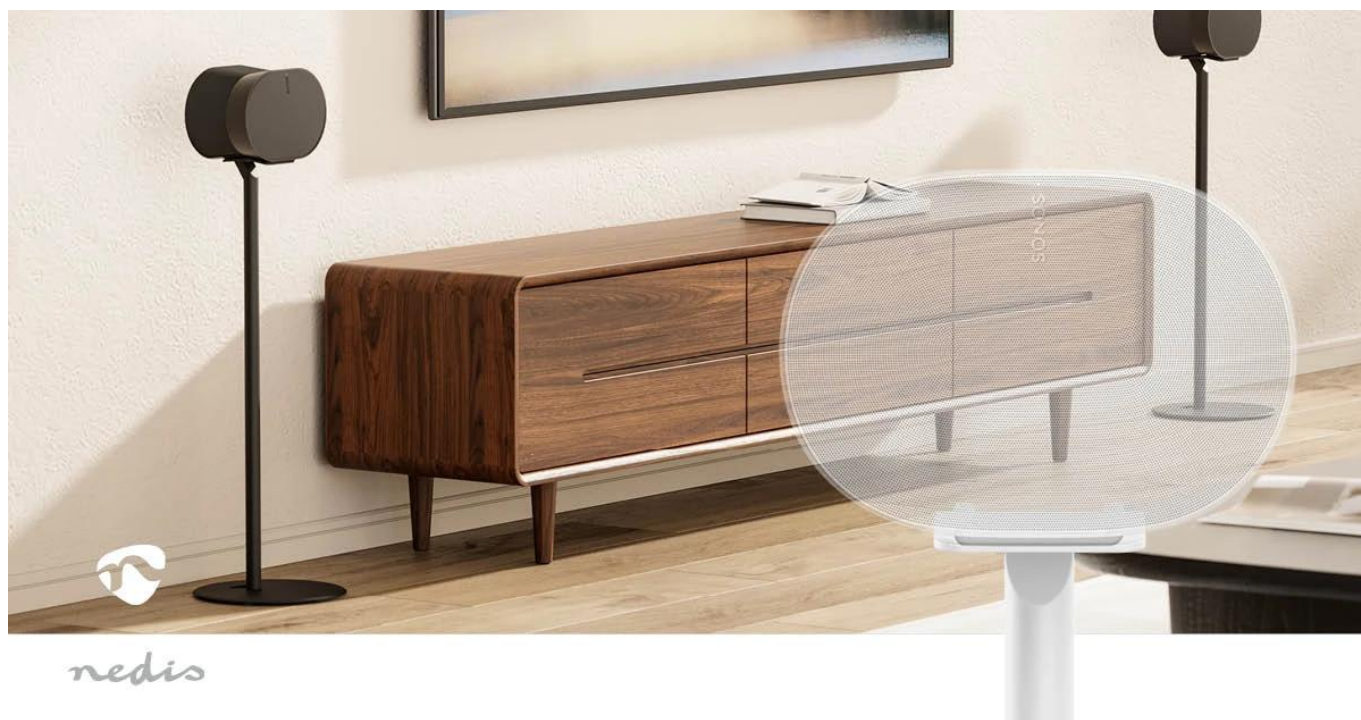

NEDIS SPMT5950WT

Cena celkem:	885 Kč
	(bez DPH: 732 Kč)
Běžná cena:	974 Kč
Ušetříte:	89 Kč
Kód zboží:	PERNED1148
Part No.:	SPMT5950WT
Záruka:	24 měs.
Stav:	Nové zboží

Popis

Nedis SPMT5950WT

Podlahový stojan navržený exkluzivně pro reproduktor Sonos® Era 300.

Prémiový stojan pro reproduktor **Sonos® Era 300** kombinuje elegantní design s praktickou funkcí. Díky **pevné výšce 715 mm** zajišťuje optimální umístění reproduktoru pro dokonalý zvukový zážitek z jakéhokoliv místa v místnosti. Stojan je vyroben z kombinace **ABS plastu a kovu**, což garantuje stabilitu a dlouhou životnost.

- Exkluzivní kompatibilita s reproduktorem Sonos® Era 300 pro dokonalé sladění
- Pevná výška 715 mm zajišťuje optimální poslech ze všech pozic v místnosti
- Robustní konstrukce z ABS plastu a kovu s nosností až 5 kg

- Integrovaný systém vedení kabelů ve sloupku pro úhledné skrytí vodičů
- Bezpečné upevňovací držáky pro stabilní uchycení reproduktoru
- Elegantní bílé provedení doplňující design Era 300

Stabilita a bezpečnost