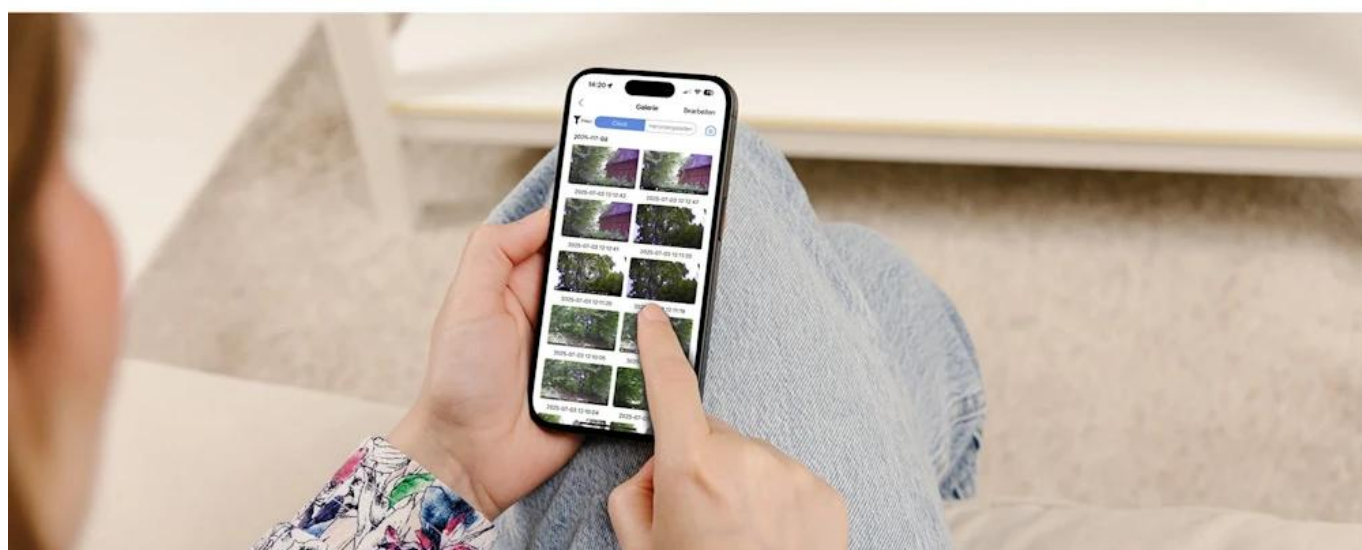

Ovládání odkudkoli: 4G mobilní připojení pro správu odkudkoli prostřednictvím aplikace

Díky **vyměnitelné EU SIM kartě s 4G mobilním připojením** zůstává vaše fotopast neustále připojená k vašemu chytrému telefonu. V **aplikaci "TrailCam Go"** si jednoduše vyberete z různých datových balíčků ten, který nejlépe vyhovuje vašim potřebám - bez smluvní závaznosti nebo skrytých poplatků. Prostřednictvím aplikace pak můžete během několika sekund **přijímat záznamy z fotopasti na svůj chytrý telefon**, upravovat nastavení nebo kontrolovat stav kamery - bez ohledu na vaši polohu. Máte tak svou kameru vždy pod kontrolou, ať jste kdekoli.