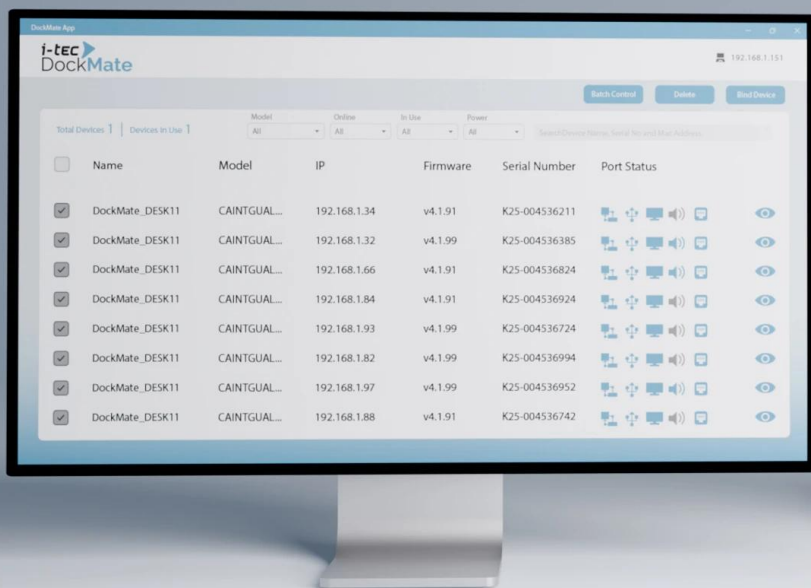

I-TEC THUNDERBOLT 4 INTELLIGENT DUAL DISPLAY DOCKING STATION PD 90W

Cena celkem:	5 199 Kč (bez DPH: 4 297 Kč)
Běžná cena:	5 719 Kč
Ušetříte:	520 Kč
Kód zboží:	DOCTEC0108
Part No.:	TB4INTGDUAL4KDOCPD
Záruka:	24 měs.
Stav:	Nové zboží

Popis

I-TEC Thunderbolt 4 Intelligent Dual Display Docking Station PD 90 W

Univerzální dokovací stanice s podporou vzdálené správy pro profesionální prostředí.

The advertisement features a white background with the i-tec logo in the top right corner. On the left, the text 'Compatible with all modern laptops' is displayed in a mix of blue and black fonts. In the center, a silver laptop is shown with its screen displaying 'Thunderbolt™ 3/4', 'Thunderbolt™ 5', 'USB-C', and 'USB4' over a blue abstract graphic. Below the laptop, the black docking station is shown from a front-facing perspective, highlighting its various ports and indicator lights.

Modern Intelligent docking station with remote management capabilities

Dokovací stanice s technologií **Thunderbolt™ 4** nabízí komplexní řešení pro připojení notebooků a tabletů s porty **USB-C, USB4 nebo Thunderbolt™ 3/4/5**. Díky dedikovanému **LAN portu** umožňuje volitelnou vzdálenou správu IT administrátorům – dokovací stanici lze ovládat odkudkoliv bez nutnosti připojení k hostitelskému zařízení, stačí pouze napájení a síťové připojení. Software pro vzdálenou správu je dostupný jako volitelný doplněk pro počítače s **Windows 10/11**.