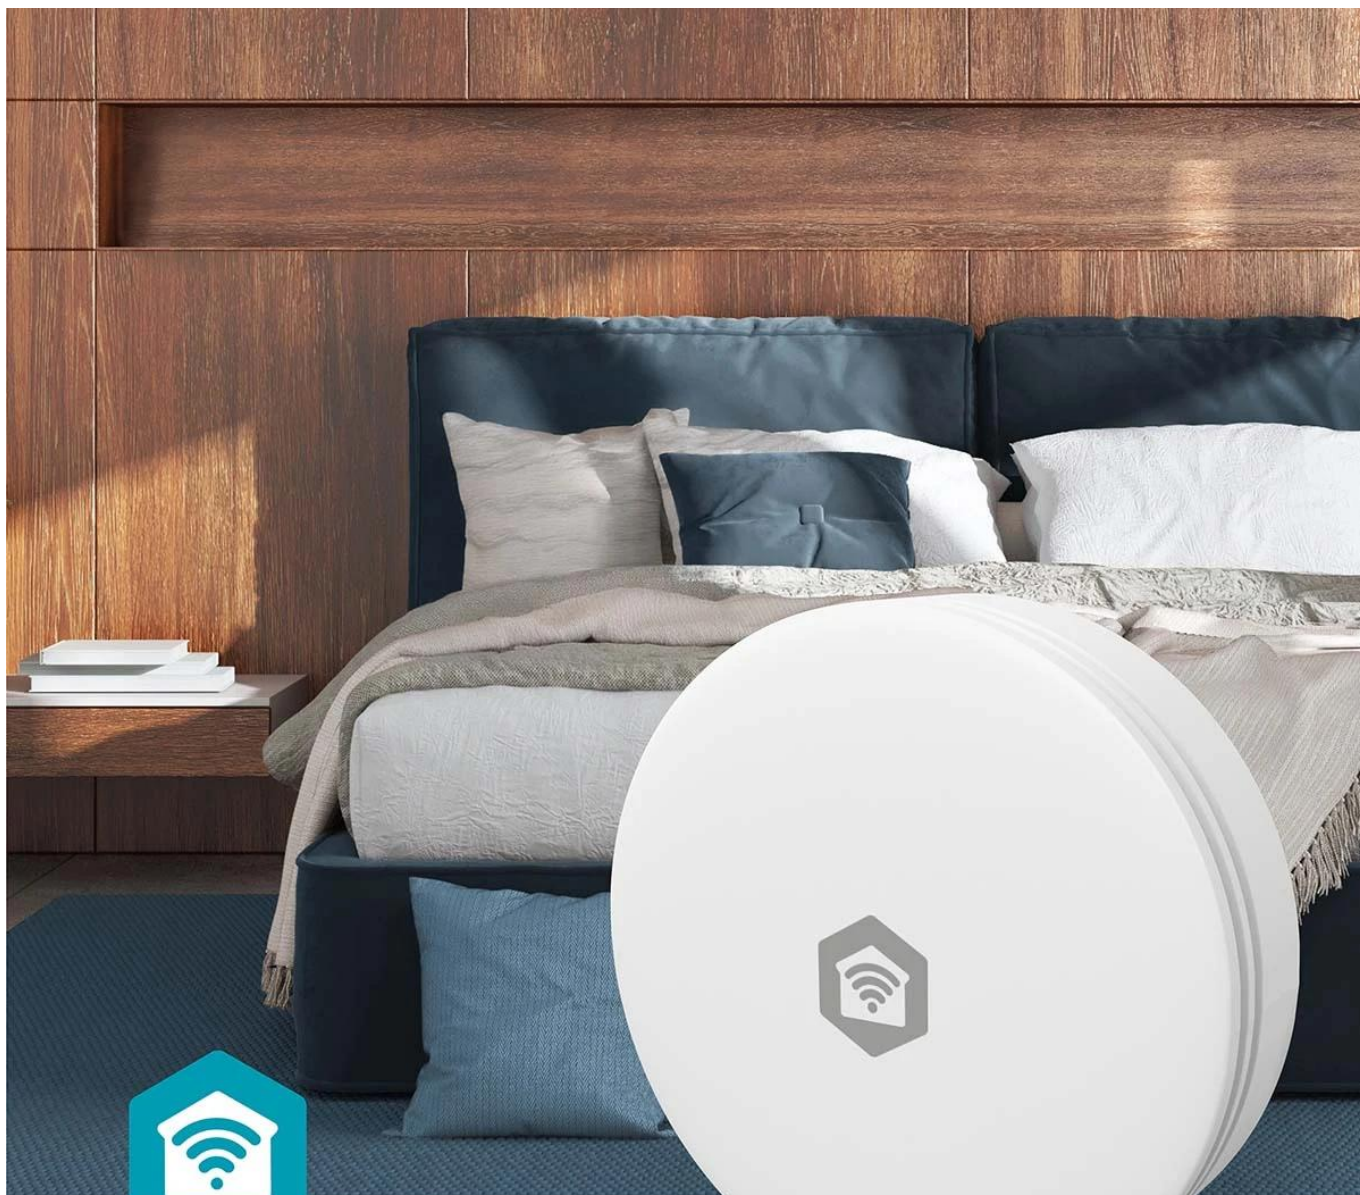

### Nedis WIFISA11CWT

#### Inteligentní Wi-Fi monitor kvality vzduchu pro zdravější domácí prostředí.

Monitor **Nedis WIFISA11CWT** nepřetržitě sleduje kvalitu vzduchu ve vašem domě, kanceláři, učebně nebo tělocvičně. Díky pokročilému **NDIR senzoru** poskytuje přesná měření **koncentrace CO2, teploty a vlhkosti vzduchu**. Všechna naměřená data jsou v reálném čase dostupná v aplikaci **Nedis SmartLife** pro Android™ a iOS, kde můžete sledovat aktuální hodnoty i historické grafy.

Wi-Fi

App control

Measure CO<sub>2</sub>,  
Temperature  
and Humidity

Nedis SmartLife

Nedis SmartLife

- Profesionální NDIR senzor pro přesné měření koncentrace oxidu uhličitého s vysokou stabilitou a citlivostí
- Nepřetržité monitorování CO<sub>2</sub>, teploty a vlhkosti s okamžitým přenosem dat do aplikace Nedis SmartLife
- Nastavitelné alarmové hodnoty pro maximální a minimální úroveň CO<sub>2</sub>, teploty i vlhkosti
- Zvukový alarm a push notifikace při překročení nastavených limitů kvality vzduchu
- Automatizace smart domácnosti – ovládání ventilátorů, čističek vzduchu nebo chytrých oken podle kvality vzduchu
- Historické grafy v aplikaci pro sledování dlouhodobých trendů kvality vzduchu
- Kompaktní design 80 × 80 × 23 mm s hmotností pouze 94 g, montáž na stěnu nebo stolní umístění
- Napájení přes USB-C s dodávaným adaptérem, provozní teplota -10 až +50 °C