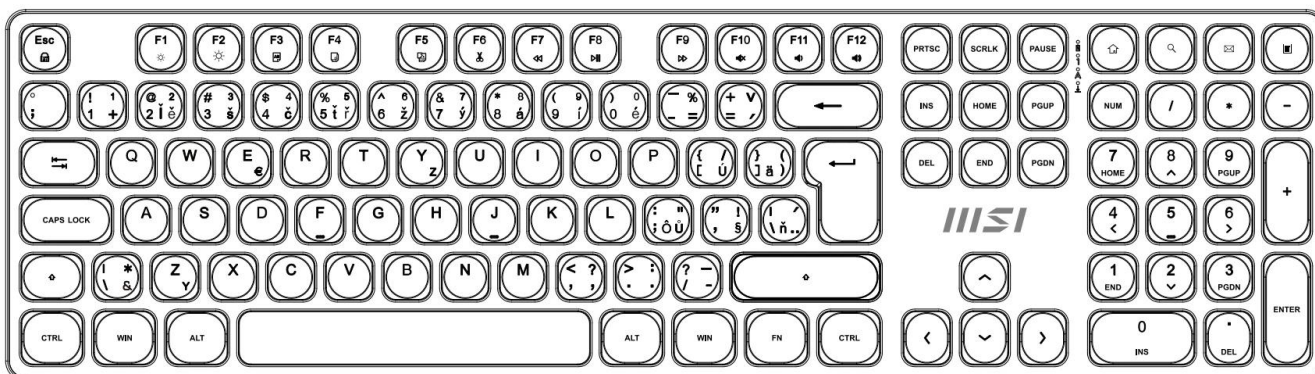

MSI FORGE K210 WIRELESS BÍLÝ

Cena celkem:	957 Kč
	(bez DPH: 791 Kč)
Běžná cena:	1 053 Kč
Ušetříte:	96 Kč
Kód zboží:	KEYMSI1035
Part No.:	S11-43CS308-Y92
Záruka:	24 měs.
Stav:	Nové zboží

Popis

MSI FORGE K210 Wireless bílý

Pozor, foto produktu je ilustrativní. Klávesnice disponuje **CZ/SK layoutem**, správné rozložení kláves:

**Elegantní bezdrátový set klávesnice a myši navržený pro maximální produktivitu a pohodlí při práci**

Sada **MSI FORGE K210 Wireless Combo** představuje kompletní řešení pro kancelářskou práci s důrazem na spolehlivost a pohodlí. Klávesnice využívá **nůžkové (scissor) spínače**, které jsou známé svým tichým, nízkým a stabilním úhodem – ideální pro rychlé psaní bez zbytečného hluku. Díky **2,4GHz bezdrátovému připojení** s dosahem až 10 metrů získáte svobodu pohybu a pracovní prostor bez zbytečných kabelů.

- Bezdrátové připojení 2,4GHz s jedním USB donglem pro obě zařízení a dosahem až 10 metrů
- Nůžkové spínače klávesnice pro tichý a plynulý úhoz s vysokou stabilitou
- Numerická klávesnice pro efektivní práci s čísly a tabulkami
- Optická myš s přepínatelným rozlišením 1000 / 1200 / 1600 DPI pro přesné sledování
- Funkční klávesy pro rychlé ovládání médií a přístup k widgetům
- Nastavitelné úhly klávesnice pomocí nožiček pro ergonomické psaní