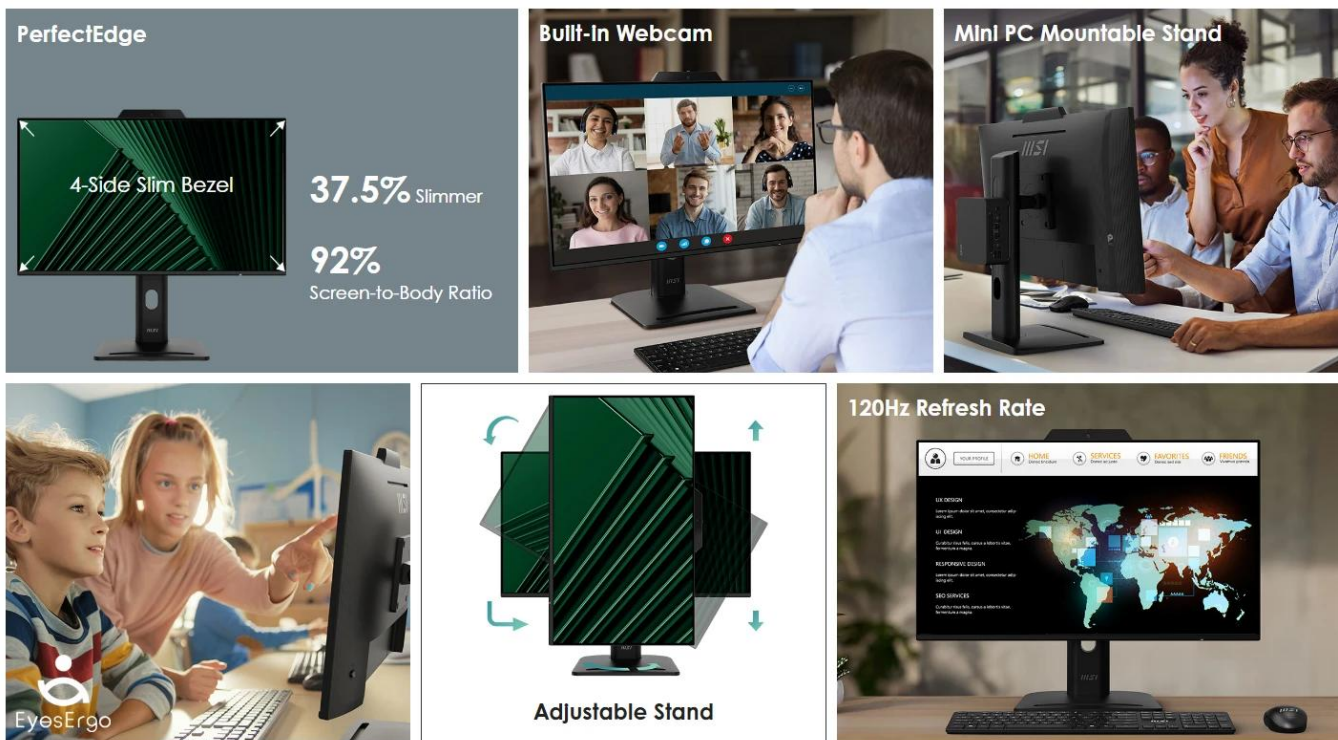

### MSI PRO MP272PMG

**Profesionální business monitor s integrovanou Full HD webkamerou a pokročilými ergonomickými funkcemi pro produktivní práci.**

Monitor **MSI PRO MP272PMG** je určen pro moderní kancelářské prostředí a kombinuje **27" IPS panel** s rozlišením **Full HD (1920 x 1080 px)**, vysokou obnovovací frekvenci **120 Hz** a rychlou dobu odezvy **1 ms (MPRT)**. Díky **integrované Full HD webkameře (1080p)** s digitálním mikrofonem a fyzickou krytkou je ideální pro videokonference a online komunikaci.

Panel typu **IPS** zajišťuje široké pozorovací úhly **178°** a přesné barevné podání s pokrytím **90 % DCI-P3** a **116 % sRGB**. Monitor nabízí komplexní ergonomii s možností **výškového nastavení (0-130 mm)**, **náklonu (-5° až 20°)**, **otáčení (-45° až 45°)** a **pivotu (-90° až 90°)**. Technologie **Adaptive-Sync** eliminuje trhání obrazu při dynamickém obsahu.

- 27" IPS panel s Full HD rozlišením 1920 × 1080 px, obnovovací frekvencí 120 Hz a dobou odezvy 1 ms (MPRT)
- Integrovaná Full HD webkamera (1080p) s digitálním mikrofonem a fyzickou krytkou pro ochranu soukromí
- Široké barevné pokrytí 90 % DCI-P3 a 116 % sRGB pro přesné barevné podání
- Plně ergonomický stojan s výškovým nastavením, náklonem, otáčením a funkcí pivot pro vertikální orientaci
- Komplexní konektivita s HDMI 1.4b, DisplayPort 1.2a, D-Sub (VGA) a USB 2.0 hubem (2× USB 2.0, 1× USB 2.0 typ-B upstream)
- Funkce Eye-Q Check pro kontrolu zraku, Alarm Clock pro časování práce a Screen Assistance s různými typy zaměřovačů
- Technologie MPRT pro redukci rozmazání pohybu a Adaptive-Sync pro plynulý obraz bez trhání
- Integrované reproduktory 2 × 2 W a výstup pro sluchátka pro audio bez externích zařízení
- Certifikace TÜV Rheinland Low Blue Light a Flicker Free pro ochranu očí při dlouhodobém používání