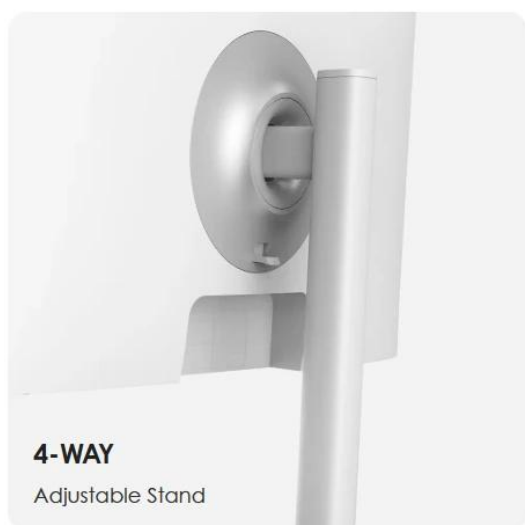

Ergonomický stojan umožňuje **nastavení výšky 0-110 mm, náklon -5° až +20°, otáčení -30° až +30° a pivot -90° až +90°** pro optimální pracovní pozici. Monitor je vybaven certifikacemi **TÜV Rheinland Low Blue Light** a **Flicker Free** pro ochranu zraku, funkcí **Eye-Q Check** pro kontrolu očí a připomínkami přestávek. Port **USB-C s DisplayPort Alternate Mode** podporuje **15W Power Delivery** pro nabíjení připojených zařízení.

**27 INCH WITH**

Full HD (1920x1080) Resolution

**3-SIDED FRAMELESS DISPLAY**

**4-WAY**

Adjustable Stand

**SLEEK & ULTRA-SLIM**

- 27" IPS panel s rozlišením 1920 × 1080 px, obnovovací frekvencí 100 Hz a dobou odezvy 1 ms MPRT
- Plně ergonomický stojan s nastavením výšky (110 mm), náklonu (-5° až +20°), otáčení (-30° až +30°) a pivot (-90° až +90°)
- USB-C s DisplayPort Alternate Mode a 15W Power Delivery pro nabíjení připojených zařízení
- Certifikace TÜV Rheinland Low Blue Light a Flicker Free pro ochranu očí při dlouhodobém používání
- Funkce Eye-Q Check s testy Amsler Grid, Astigmatism a Posture Correction pro kontrolu zraku a držení těla