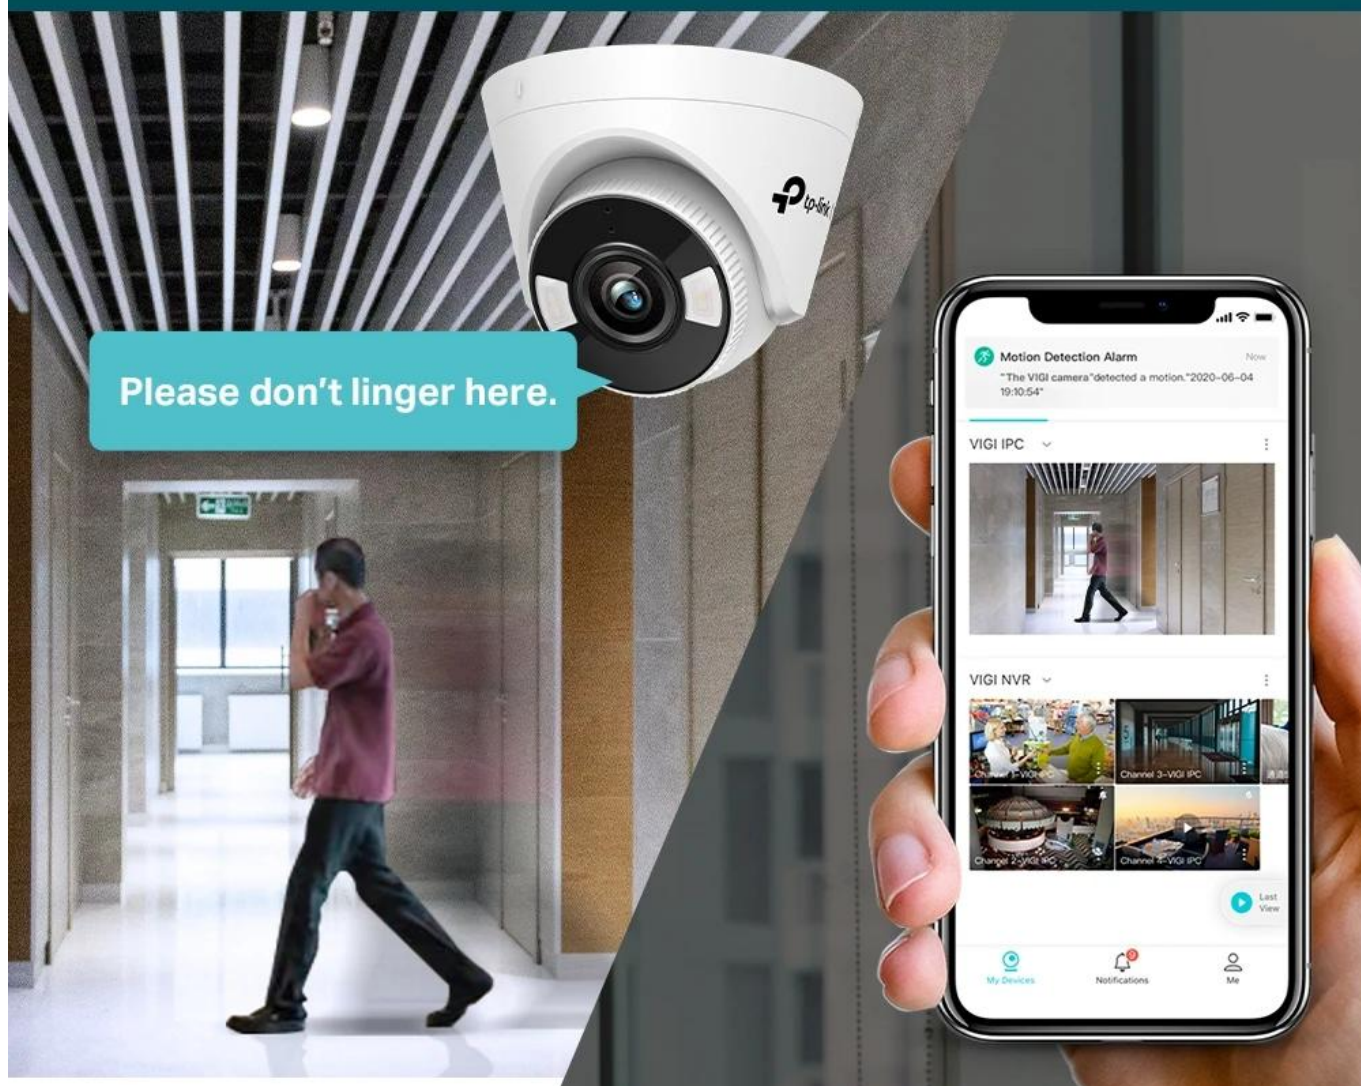

**Hold Objects:** Yes  
**Wearing Backpacks:** Yes  
**Coat Color:** Taupe Brown  
**Wearing Trousers:** Yes

**Vehicle Type:** Car  
**Vehicle Color:** Yellow

Pokročilé **AI algoritmy** s podporou čipů umělé inteligence dokážou rozlišit osoby a vozidla od ostatních objektů a aktivně detekovat neobvyklé události jako narušení vytyčené oblasti, překročení hranice, opuštění nebo odstranění předmětu. Kamera disponuje funkcí **aktivní obrany** – při detekci vetřelce okamžitě spustí sirénový tón a rozblíká světla. Díky **obousměrné audio komunikaci** můžete s návštěvníky hovořit na prostřednictvím vestavěného mikrofonu a reproduktoru.

# Active Defense

- Rozlišení 5 Mpx (2880 × 1620 px) s velmi citlivým 1/2,7" CMOS snímačem pro detailní záznamy
- Plnobarevné noční vidění 24/7 s objektivem F1.6 a bílými LED diodami s dosahem 30 m
- AI detekce osob a vozidel s pokročilou analýzou podle pohlaví, délky vlasů, oblečení, barvy a typu vozidla
- Inteligentní detekce událostí včetně narušení oblasti, překročení hranice, opuštění a odstranění předmětu
- Aktivní obrana se sirénovou výstrahou a blikajícími světly při detekci vetřelce
- Obousměrná audio komunikace s vestavěným mikrofonom (dosah 5 m) a reproduktorem
- True WDR 120 dB, 3D DNR, Smart IR a koridor režim (9 : 16) pro sledování úzkých prostor
- Kompresce H.265+ pro úsporu šířky pásma a místa na disku bez ztráty kvality obrazu
- PoE napájení (802.3af/at) nebo DC 12 V, slot pro microSD kartu až 512 GB