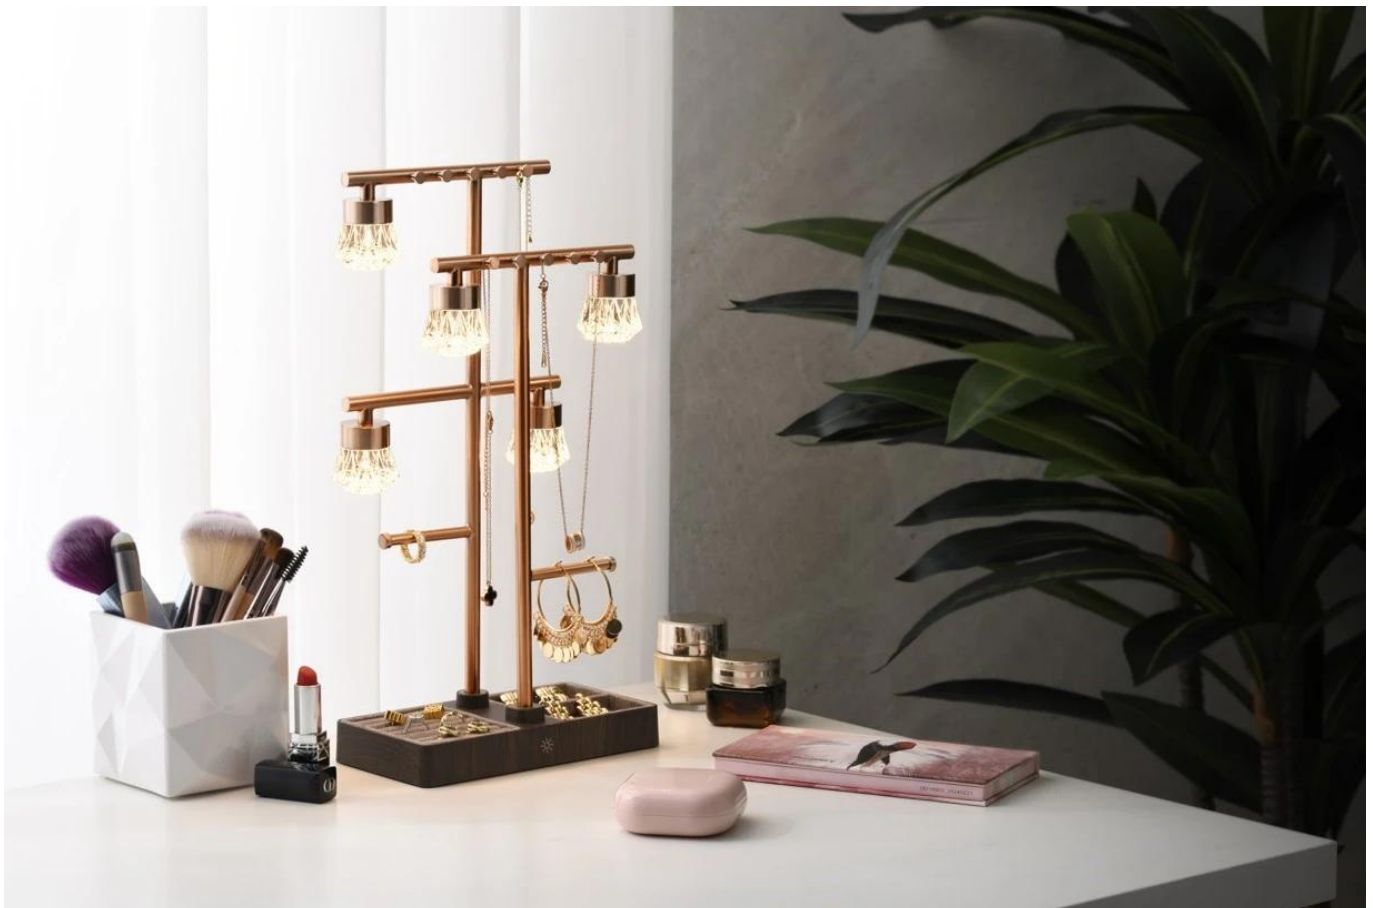

Designová LED lampička s funkcí organizéru na šperky v elegantním růžovo-zlatém provedení.

Spojení praktického osvětlení a úložného prostoru pro šperky v jednom produktu. Lampička nabízí **teplé LED světlo s teplotou 3000 K a světelným tokem 80 lm**, které příjemně osvětlí toaletní stůl a zvýrazní uložené šperky. Konstrukce z **kovu a ABS plastu** v růžovo-zlatém tónu dodává produktu elegantní a nadčasový vzhled.

Stabilní základna s přihrádkami poskytuje přehledné uložení pro prstýnky, náušnice a další drobnosti. Dva kovové stojany s

háčky slouží k zavěšení řetízků a náhrdelníků, čímž zabraňují jejich zamotání. Ovládání je intuitivní – krátkým stisknutím tlačítka přepínáte mezi **třemi úrovněmi stmívání** a vypnutím.

- Kombinace LED lampičky a organizéru na šperky v jednom produktu
- Teplé LED světlo s teplotou 3000 ± 283 K a světelným tokem 80 lm
- Tři úrovně stmívání pro nastavení intenzity osvětlení
- Kovové tělo v elegantním růžovo-zlatém provedení
- Stabilní základna s přihrádkami pro prstýnky a drobnosti
- Dva kovové stojany s háčky pro zavěšení řetízků a náhrdelníků
- Napájení přes USB-C kabel s příkonem 1,5 W a vstupním napětím 5 V/1 A

Praktické uspořádání šperků

Základna lampičky obsahuje několik přihrádek různých velikostí pro uložení prstenů, náušnic a dalších drobných šperků. Dva vertikální kovové stojany jsou osazeny háčky, na které můžete zavěsit řetízky a náhrdelníky – šperky zůstanou přehledně uspořádané a nezamotají se.