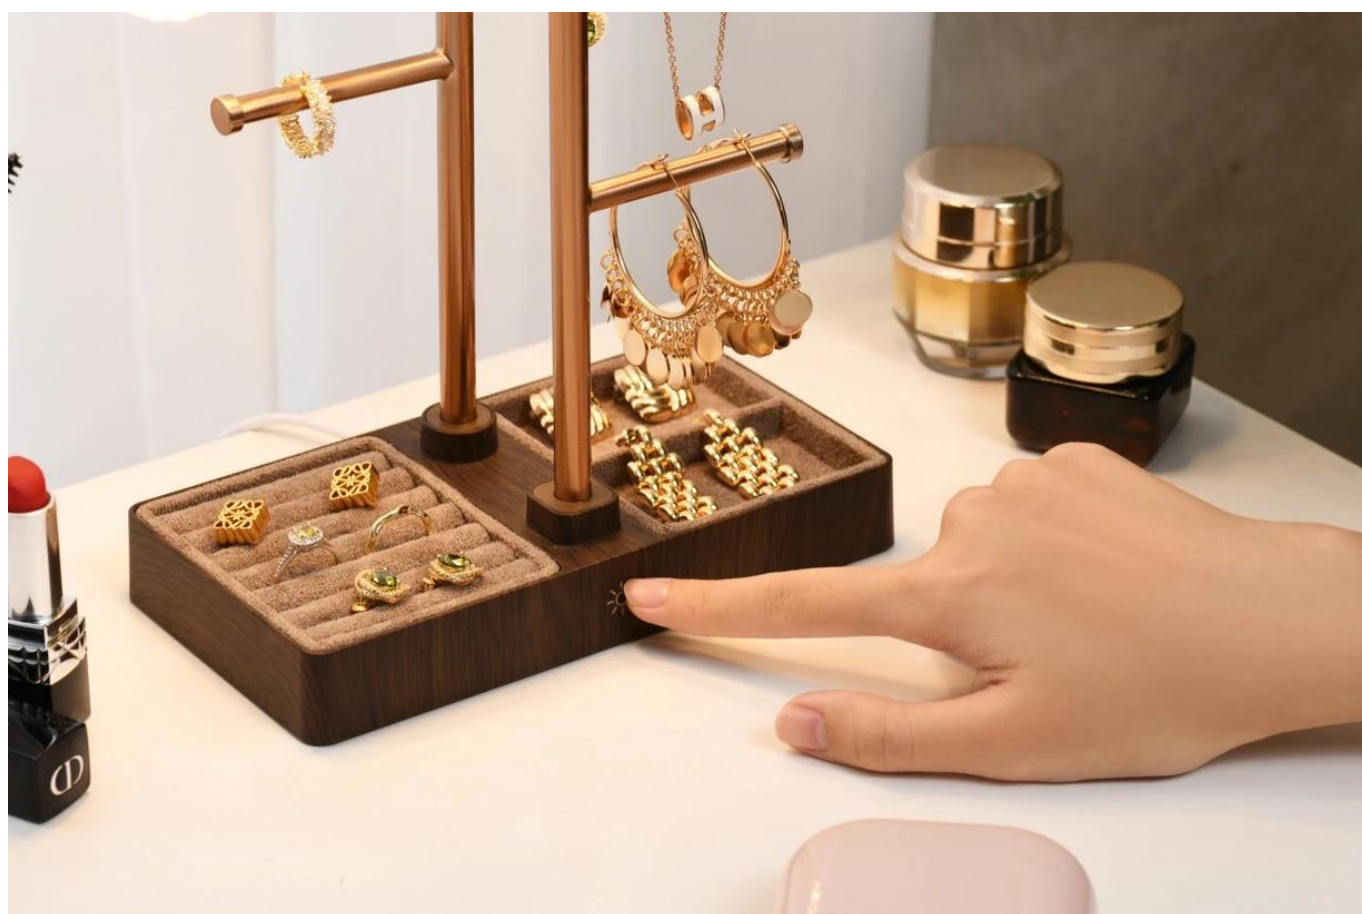

Designová LED lampička s funkcí organizéru na šperky v elegantním růžovo-zlatém provedení.

Spojení praktického osvětlení a úložného prostoru pro šperky v jednom produktu. Lampička nabízí **teplé LED světlo s teplotou 3000 K a světelným tokem 80 lm**, které příjemně osvětlí toaletní stůl a zvýrazní uložené šperky. Konstrukce z **kovu a ABS plastu** v růžovo-zlatém tónu dodává produktu elegantní a nadčasový vzhled.

Stabilní základna s přihrádkami poskytuje přehledné uložení pro prstýnky, náušnice a další drobnosti. Dva kovové stojany s

háčky slouží k zavěšení řetízků a náhrdelníků, čímž zabraňují jejich zamotání. Ovládání je intuitivní – krátkým stisknutím tlačítka přepínáte mezi **třemi úrovněmi stmívání** a vypnutím.

- Kombinace LED lampičky a organizéru na šperky v jednom produktu
- Teplé LED světlo s teplotou 3000 ± 283 K a světelným tokem 80 lm
- Tři úrovně stmívání pro nastavení intenzity osvětlení
- Kovové tělo v elegantním růžovo-zlatém provedení
- Stabilní základna s přihrádkami pro prstýnky a drobnosti
- Dva kovové stojany s háčky pro zavěšení řetízků a náhrdelníků
- Napájení přes USB-C kabel s příkonem 1,5 W a vstupním napětím 5 V/1 A

Praktické uspořádání šperků

Základna lampičky obsahuje několik přihrádek různých velikostí pro uložení prstenů, náušnic a dalších drobných šperků. Dva vertikální kovové stojany jsou osazeny háčky, na které můžete zavěsit řetízky a náhrdelníky – šperky zůstanou přehledně uspořádané a nezamotají se.