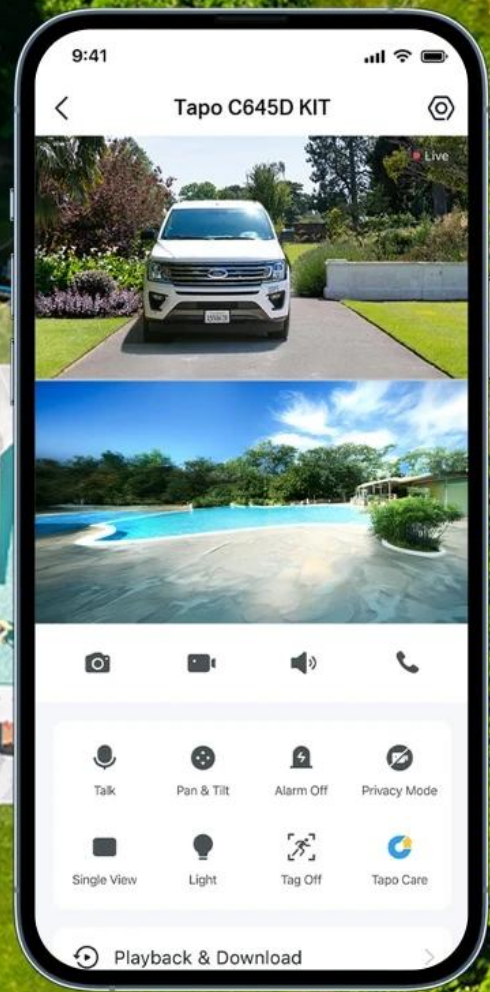

works with
Google Home

works with
alexa

2K Ultra-Wide View
+ 2K Pan/Tilt
Zoom-In Details

Solar Powered,
Maintenance-Free

Flexible Wire-Free
Design

Synchronized
Smart Tracking

Monitor Two Areas
At Once

Color Night Vision

Free Person/Pet/
Vehicle Detection

Local & Cloud
Storage

Díky **solárnímu panelu Tapo A201** s výkonem 2,5 W stačí pouhých **55 minut denního slunečního svitu** pro celodenní provoz. Vestavěná **lithium-iontová baterie** zajišťuje až 4 měsíce provozu bez nabíjení. Kamera nabízí **barevné noční vidění** s 6 vestavěnými reflektory, **AI detekci osob, zvířat a vozidel** s automatickým sledováním a **obousměrnou audio komunikaci** s potlačením šumu.

2K 3MP Dual Lens

Pan/Tilt Lens

Fixed Lens

Get the Full Picture with Dual Optics:
Two Views, One Screen

tapo

Wide-Angle Lens

Telephoto Lens

*Image enhanced to amplify feature.

165° Wide View +
6 mm Pan/Tilt Telephoto
For Wide Coverage and Fine Detail

tapo

Color Night Vision

Infrared Night Vision

Versatile Night Vision Modes

tapo

- Duální 2K objektiv (2304 × 1296 px) s širokoúhlým fixním a otočným telefoto objektivem pro simultánní monitoring různých oblastí
- Solární napájení s panelem 2,5 W vyžadující pouze 55 minut denního slunečního svitu pro celodenní provoz
- Pokročilá AI detekce s rozpoznáváním osob, domácích zvířat a vozidel s automatickým sledováním detekovaných objektů
- Barevné noční vidění s 6 vestavěnými reflektory a IR LED s dosahem 10 metrů pro ostré záběry i v noci
- Bezdrátová Wi-Fi konektivita s podporou 2,4 GHz/5 GHz a protokoly WPA3/WPA/WPA2-PSK pro bezpečné připojení
- Lokální úložiště na microSD kartu až 512 GB bez nutnosti předplatného nebo volitelné cloudové úložiště Tapo Care
- Odolná konstrukce IP65 s provozní teplotou -20 až +45 °C pro celoroční venkovní použití
- Obousměrná audio komunikace s vestavěným mikrofonem, reproduktorem a potlačením šumu pro jasnou konverzaci
- Zvukový a světelný alarm pro odstrašení narušitelů