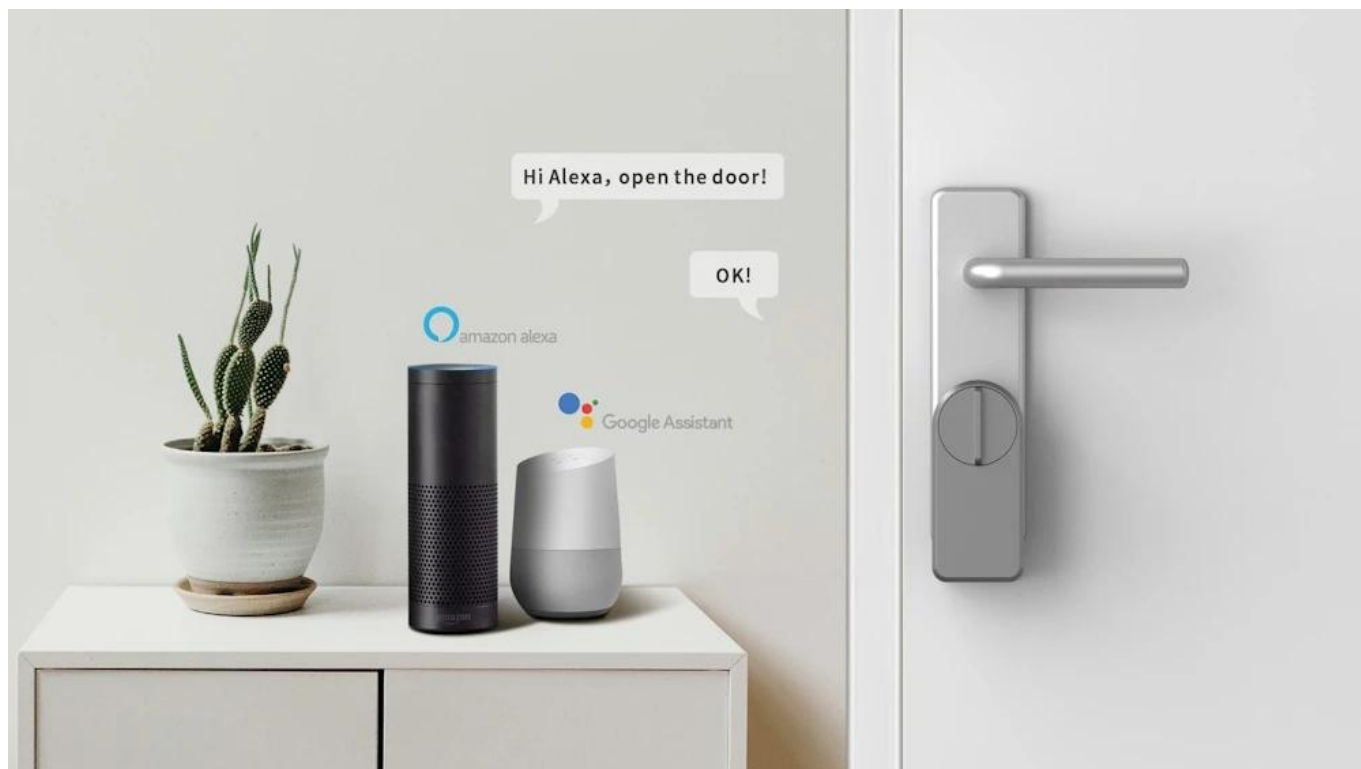

## IMMAX NEO PRO SMART DVEŘNÍ ZÁMEK S KLÁVESNICÍ

Cena celkem:	<b>4 280 Kč</b> <b>(bez DPH: 3 537 Kč)</b>
Běžná cena:	<b>4 708 Kč</b>
Ušetříte:	<b>428 Kč</b>
Kód zboží:	ELDIMM1009
Part No.:	07815L
Záruka:	24 měs.
Stav:	Nové zboží

## IMMAX NEO PRO SMART dveřní zámek s klávesnicí

**Chytrý dveřní zámek s bezklíčovým vstupem a moderním Bluetooth připojením pro pohodlné ovládání vašich dveří.**

Představujeme pokročilý dveřní zámek využívající **technologie TUYA a Bluetooth LE**, který umožňuje ovládat dveře odkudkoliv prostřednictvím mobilní aplikace. Systém nabízí **tři způsoby odemykání** – pomocí **otisku prstu, číselného kódu** na přiložené **klávesnici** nebo prostřednictvím **aplikace IMMAX NEO PRO**. Díky možnosti vytvoření virtuálního klíče můžete snadno poskytnout přístup hostům bez nutnosti fyzických klíčů.