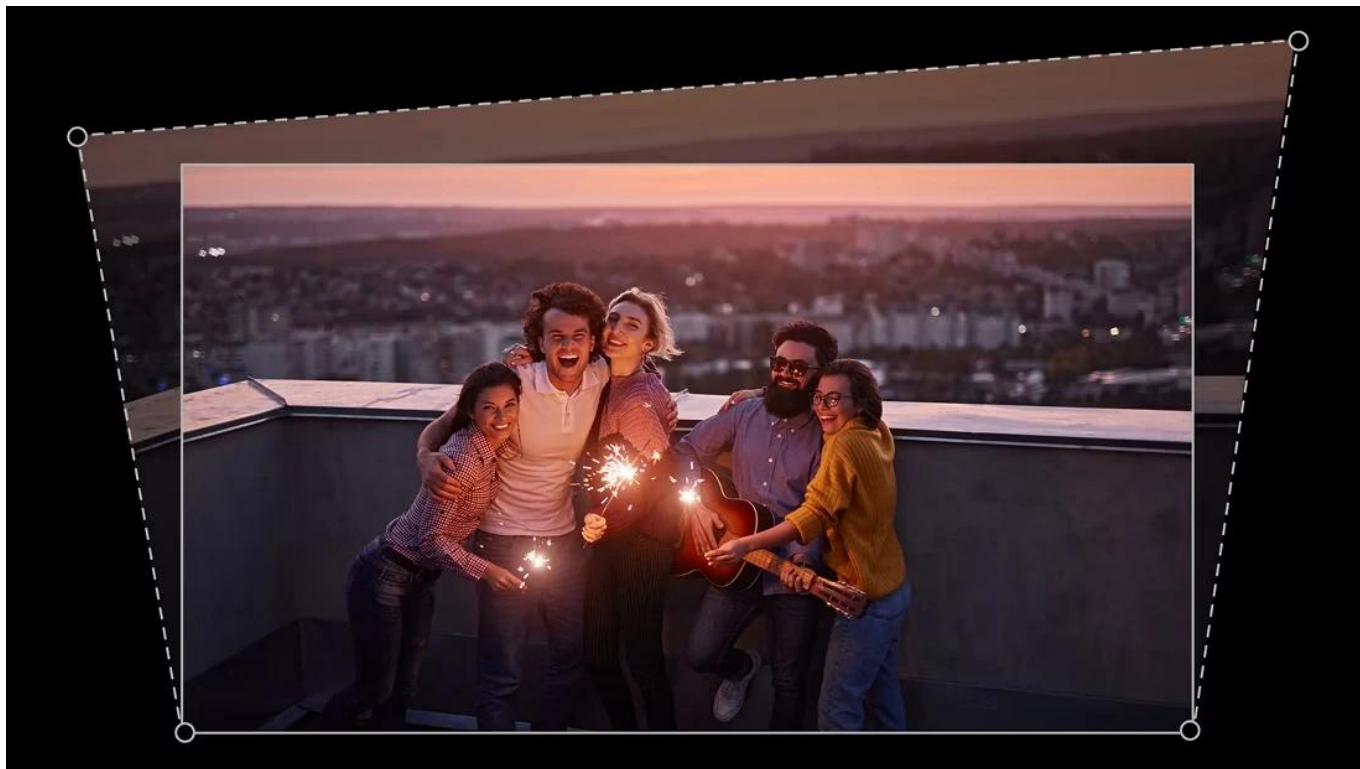

Mobilní projektor určený pro projekci na strop s flexibilním nastavením úhlů a vestavěnou baterií.

Projektor **BenQ GV50P** nabízí unikátní design s nastavitelnou základnou připomínající trojnožku, která umožňuje **projekci na strop** přímo nad postelí. Díky možnosti **svislého naklonění v rozsahu 135°** a **otočení o 180°** můžete snadno přepínat mezi projekcí na stěnu a strop. Zařízení poskytuje **Full HD rozlišení 1920 x 1080 px** s jasnem **500 ANSI lumenů** a **laserovým zdrojem světla** s životností až 30 000 hodin v režimu ECO.

- Flexibilní design základny s možností naklonění a otočení pro projekci na strop i stěnu v libovolném úhlu
- Full HD rozlišení 1920 × 1080 px s jasnem 500 ANSI lumenů a kontrastním poměrem 100 000 : 1
- Laserový zdroj světla s životností 20 000 hodin v normálním režimu a 30 000 hodin v režimu ECO
- Google TV s přístupem ke streamovacím službám a Google Assistantem pro hlasové ovládání
- Automatická 2D korekce lichoběžníkového zkreslení (vertikální $\pm 20^\circ$, horizontální $\pm 30^\circ$, rotace $\pm 30^\circ$)