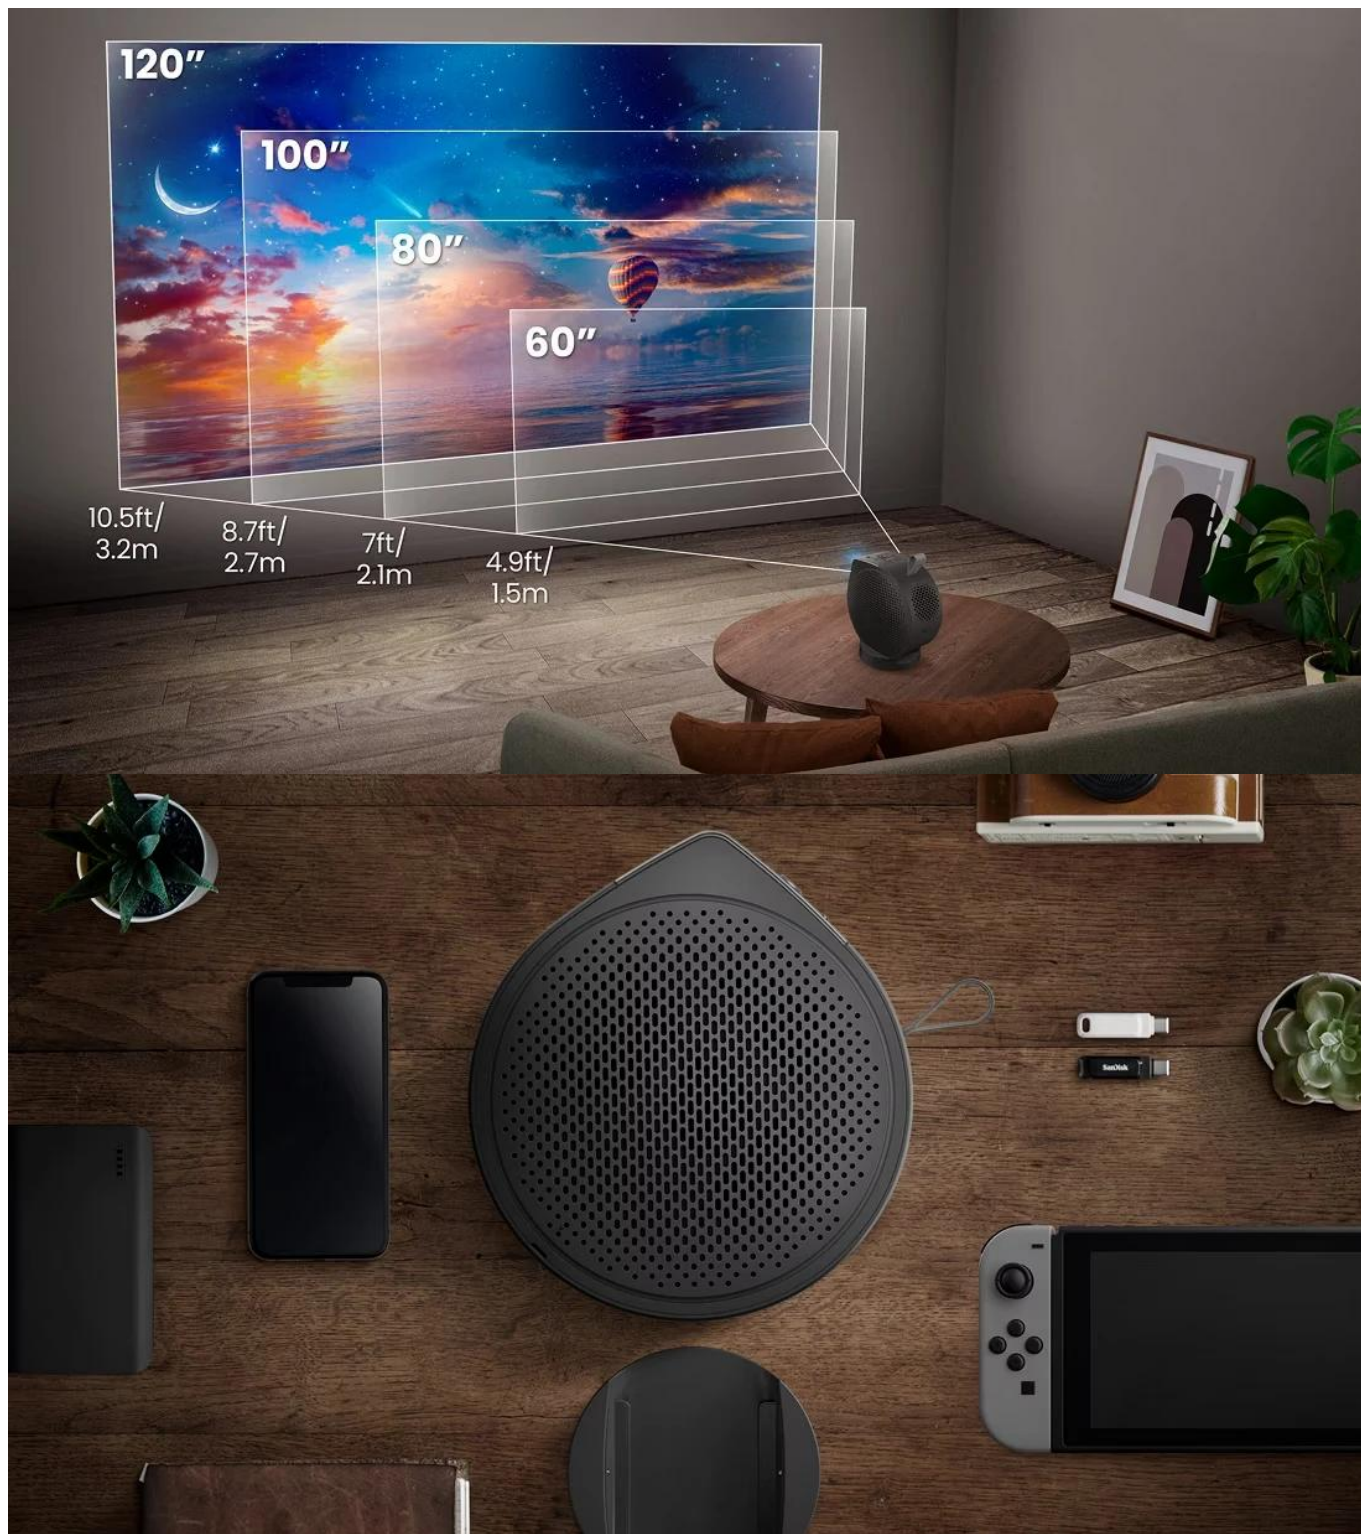

Audio a další funkce

Vestavěný reproduktorový systém tvoří dva 4W reproduktory a 10W komorový basový reproduktor. K dispozici je také 3,5mm audio výstup a zpětný zvukový kanál HDMI ARC s podporou 5.1 kanálů. Projektor lze použít jako samostatný Bluetooth reproduktor. Časovač spánku umožňuje automatické vypnutí po uplynutí nastaveného času.

Obsah balení

Projektor BenQ GV50P, přenosná brašna, dálkový ovladač RCI079 s baterií, napájecí kabel 1,8 m, stručná příručka.