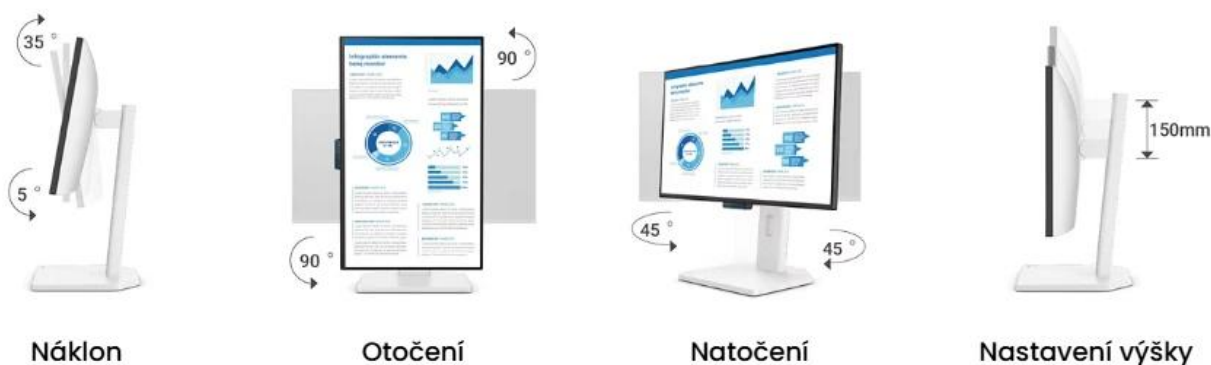

- IPS panel 23,8" s rozlišením 1920 × 1080 px a pokrytím 99 % sRGB pro přesné barvy
- Certifikovaná trojitá ochrana zraku s TÜV Eye Comfort 4-Star a Eyesafe 2.0
- USB-C port s DisplayPort Alt Mode, přenosem dat a 20W napájením připojených zařízení
- Obnovovací frekvence 144 Hz s podporou AMD FreeSync pro plynulý obraz
- Plně ergonomický stojan s nastavením výšky, náklonu, otočení a natočení
- Technologie Low Blue Light Plus a Flicker-Free pro minimalizaci únavy očí
- Funkce Visual Optimizer pro adaptivní úpravu jasu a teploty barev podle obsahu
- Ultratenké rámečky ze čtyř stran pro minimalistický design a multi-monitor setup
- Software Eye-CareU pro správu času u obrazovky a připomenutí přestávek

Pokročilá ochrana zraku

Technologie **Low Blue Light Plus** snižuje emisi modrého světla bez zažloutnutí obrazu, zatímco **Flicker-Free** eliminuje neviditelné blikání podsvícení. Funkce **Visual Optimizer** automaticky přizpůsobuje jas a teplotu barev podle typu zobrazovaného obsahu. Monitor nabízí specializované režimy včetně **ePaper** pro čtení dokumentů a **Color Weakness** pro uživatele s poruchami barvocitu.

Konektivita a funkce

Monitor disponuje vstupy **HDMI 1.4**, **DisplayPort 1.2** a **USB-C** s podporou DisplayPort Alt Mode. USB-C port umožňuje připojení notebooku jediným kabelem pro přenos obrazu, dat i napájení až **20 W**. K dispozici jsou integrované reproduktory **2 × 2 W** a výstup na sluchátka. Monitor podporuje **HDCP 1.4** a technologii **AMD FreeSync**.

Obsah balení

Monitor, ergonomický stojan, HDMI 1.4 kabel, napájecí kabel, stručná příručka, záruční list, bezpečnostní pokyny.

ZÁKLADNÍ SPECIFIKACE

Úhlopříčka: 23,8" (60,5 cm)

Rozlišení: 1920 × 1080 px (Full HD)