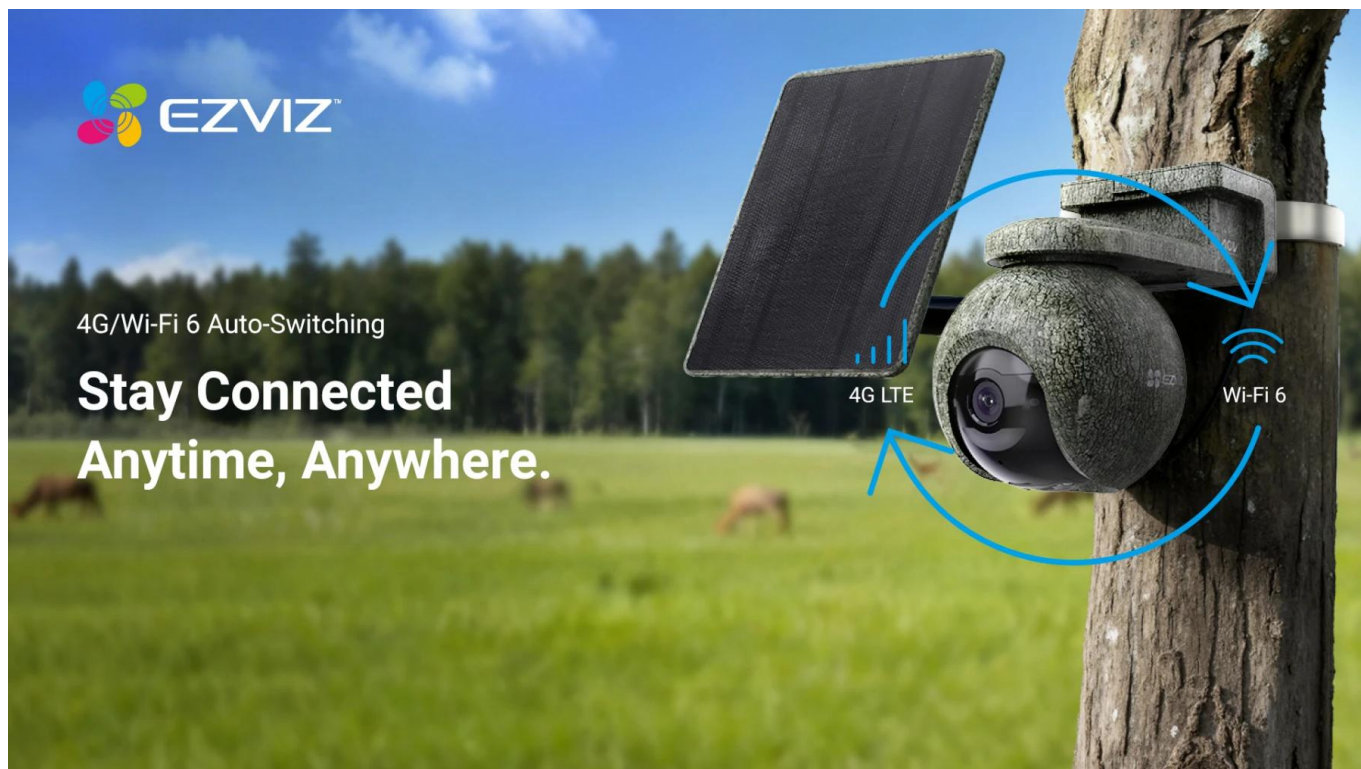

EZVIZ EB8 PRO RANGER KIT

Cena celkem:	7 862 Kč (bez DPH: 6 497 Kč)
Běžná cena:	8 648 Kč
Ušetříte:	786 Kč
Kód zboží:	KIPEZV1130
Part No.:	CS-EB8/SP-R200-CF(4K W4GA)
Záruka:	24 měs.
Stav:	Nové zboží

Popis

EZVIZ EB8 Pro Ranger KIT

Profesionální 4K bezpečnostní kamera s duální konektivitou 4G a Wi-Fi pro dálkový monitoring divočiny i majetku.

Představujeme kompletní bezpečnostní set určený pro náročné venkovní podmínky. Kamera **EB8 Pro Ranger** s rozlišením **4K (3840 × 2160 px)** nabízí panoramatický rozsah **340° (otáčení) a 75° (náklon)** pro maximální pokrytí sledované oblasti. Díky **duální konektivitě 4G LTE a Wi-Fi 6** (802.11ax) zůstanete ve spojení i v odlehlých lokalitách bez dostupné Wi-Fi sítě. Kamera automaticky přepíná mezi sítěmi podle dostupnosti signálu.

- 4K rozlišení s 8Mpx CMOS senzorem 1/2,8" a světelností F1.2 pro detailní záběry i za šera
- Duální konektivita 4G LTE (FDD/TDD) a Wi-Fi 6 s automatickým přepínáním podle dostupnosti signálu
- AI detekce lidí, vozidel a více než 20 druhů zvířat* s přizpůsobitelnými detekčními zónami
- 8W solární panel s monokrystalickými články a účinností $\geq 22\%$ pro nepřetržitý provoz již při 2 hodinách slunečního svitu denně
- Režim Always-On Video 2.0 s AOV technologií pro celodenní nahrávání s dosahem detekce až 25 metrů
- GPS lokalizace kamery s přesným určením polohy v otevřeném terénu
- 940nm infračervené LED diody bez viditelného záblesku pro noční vidění do 15 metrů bez vyrušování zvířat
- Inteligentní sledování pohybu s automatickým zamykáním na detekované osoby
- Obousměrná audio komunikace s možností přednahráných hlasových zpráv a aktivní obrana sirénou a stroboskopickým světlem
- Podpora microSD karet o kapacitě až 512 GB a cloudového úložiště EZVIZ CloudPlay (na základě předplatného) s H.265 kompresí