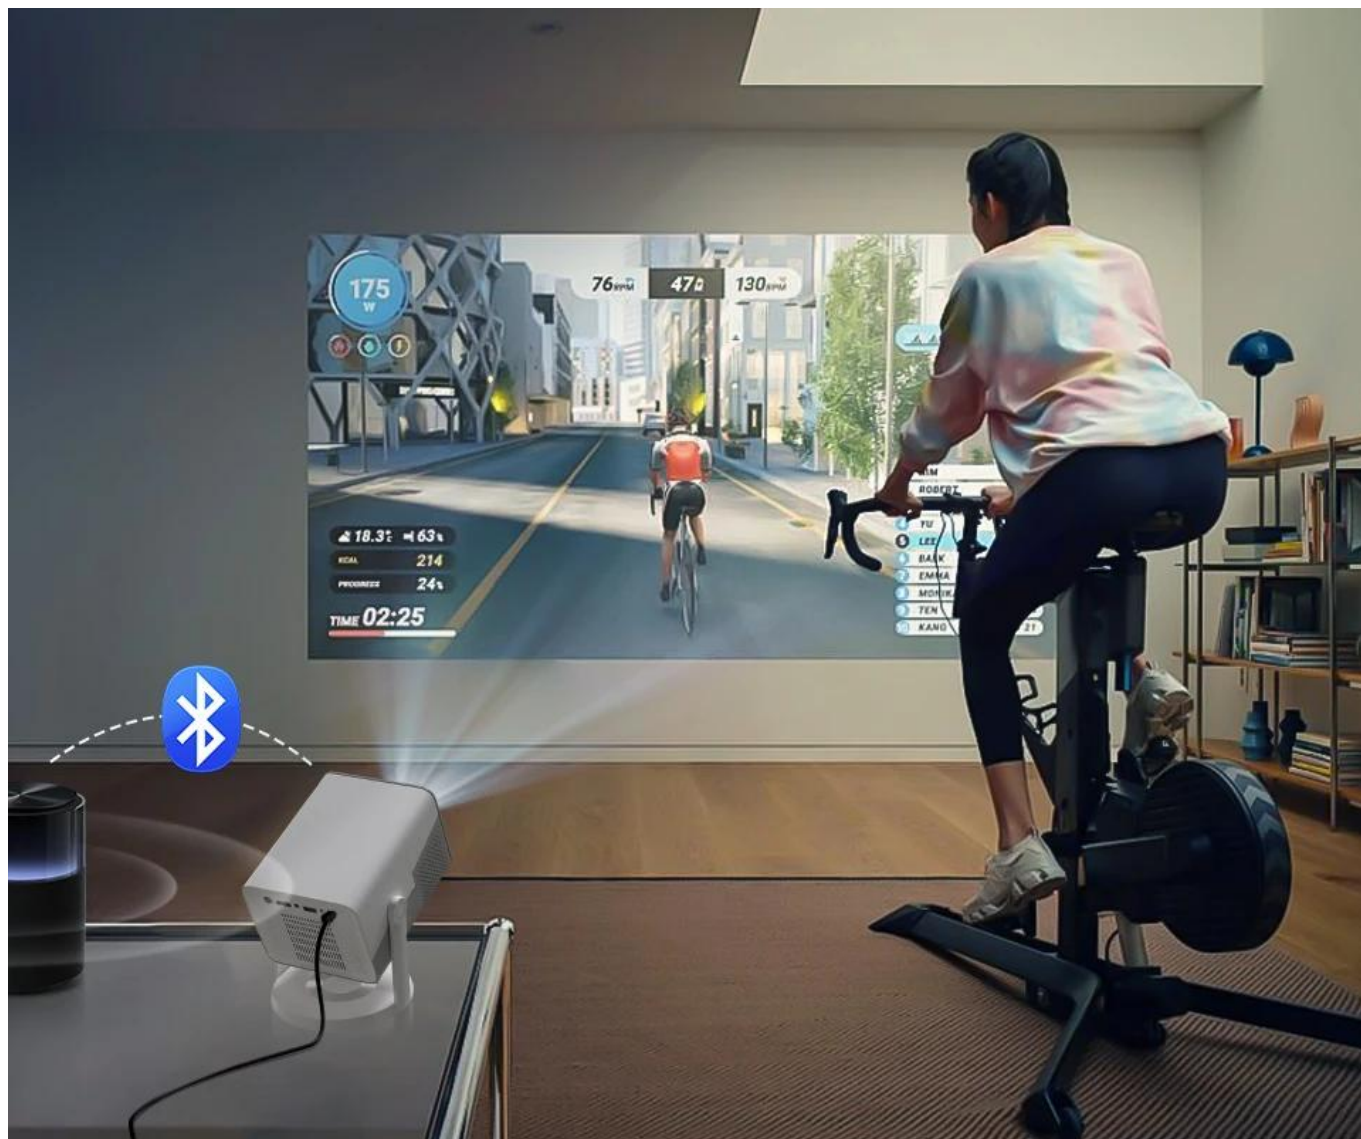

Projektor **MC425** nabízí nativní rozlišení **Full HD (1920 × 1080 px)** s jasnem **200 ISO lumenů**, což zajišťuje kvalitní obraz v místnostech se sníženým osvětlením. Díky **LED světelnému zdroji s životností přes 20 000 hodin** získáte dlouhodobě spolehlivé řešení bez nutnosti výměny lampy.

Zařízení vyniká **projekčním poměrem 0,8**, který umožňuje promítat **obraz o velikosti 80"** ze vzdálenosti pouze **1,4 metru** - ideální pro menší místnosti nebo mobilní prezentace. Inovativní **90° rotační design** poskytuje svobodu v umístění projektoru na podlaze, stropě nebo stěně podle potřeb prostoru.

- Nativní Full HD rozlišení 1920 × 1080 px v poměru stran 16 : 9 pro ostré detaily
- LED světelný zdroj s životností přes 20 000 hodin a jasem 200 ISO lumenů
- Krátký projekční poměr 0,8 umožňuje promítat 80" obraz ze vzdálenosti 1,4 m
- Automatické ostření a automatická vertikální korekce lichoběžníku včetně 4bodové korekce
- Vestavěný App Store pro přímé streamování obsahu a bezdrátové zrcadlení iOS/Android zařízení
- Flexibilní napájení přes USB-C s podporou USB PD 3.0 (20 V/3,25 A)
- Komplettní konektivita: dvoupásmová Wi-Fi (2,4 + 5 GHz), Bluetooth 5.4, HDMI, USB
- Rotační design 90° pro projekci na stěnu, strop nebo podlahu
- Kompaktní rozměry 156 × 120 × 102 mm a hmotnost pouhých 800 g

Chytrá konektivita a multimediální funkce

Projektor disponuje **dvoupásmovou Wi-Fi** pro bezdrátové zrcadlení obrazovky z mobilních zařízení a vestavěným **App Store** pro přímý přístup ke streamovacím službám. Bluetooth 5.4 umožňuje připojení externích reproduktorů pro lepší zvukový zážitek, vestavěný reproduktor (3 W) zajistí základní audio výstup.