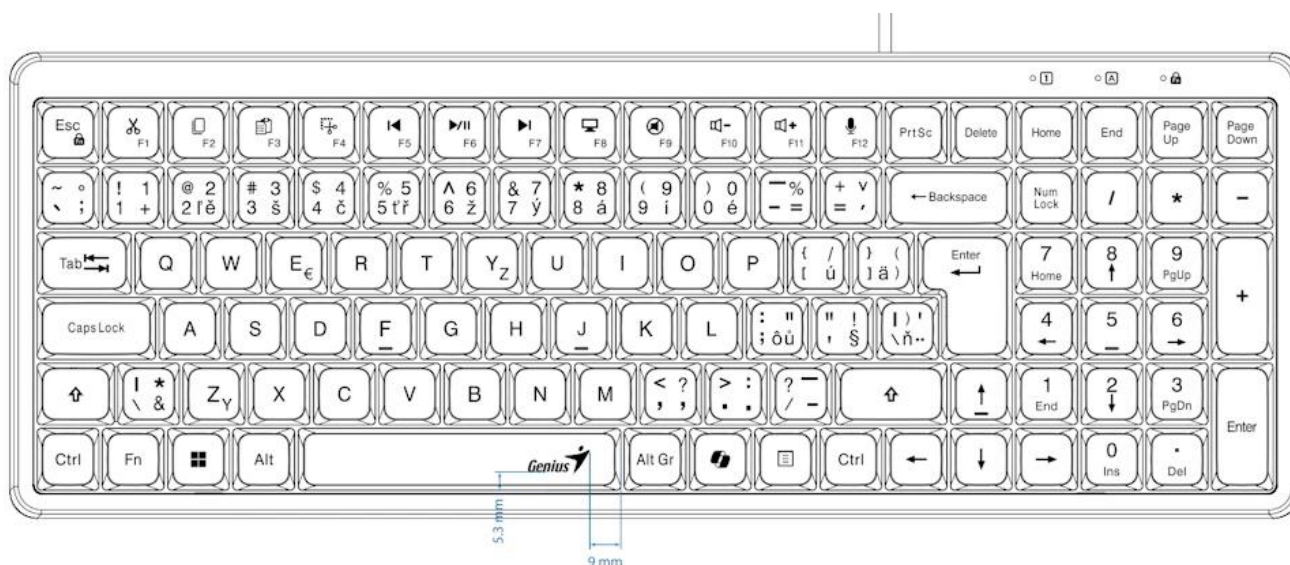

GENIUS LUXEMATE 120

Cena celkem:	265 Kč (bez DPH: 219 Kč)
Běžná cena:	292 Kč
Ušetříte:	27 Kč
Kód zboží:	KEYG16255
Part No.:	31310059403
Záruka:	24 měs.
Stav:	Nové zboží

Popis

Genius LuxeMate 120

Kompaktní kancelářská klávesnice s retro klávesami a dedikovanými tlačítky pro Copilot AI.

Pozor, fotografie klávesnice jsou pouze ilustrativní! Tento model disponuje CZ+SK layoutem, správné rozvržení (s krátkým levým Shiftem) naleznete na tomto obrázku:

Klávesnice **Genius LuxeMate 120** kombinuje stylový design s pohodlnými **retro klávesami ve stylu psacího stroje** a praktickými zkratkovými tlačítky pro moderní produktivitu. Dedikovaná oblast rychlých kláves zahrnuje funkce pro **Copilot AI** (včetně aktivace mikrofону), editační nástroje jako **Cut, Copy, Paste a SnipPaste** a kompletní ovládání médií.

Kompaktní design s **numerickou částí** šetří místo na pracovním stole, zatímco **USB připojení plug-and-play** zajišťuje okamžitou funkčnost bez nutnosti instalace ovladačů. Funkce **FN Lock** umožňuje přepínání mezi horními klávesami a funkcemi F1-F12.

ZÁKLADNÍ SPECIFIKACE

Typ kláves: retro klávesy ve stylu psacího stroje

Rozhraní: USB

Délka kabelu: 1,5 m

Hmotnost: 587 g

Rozměry: 375,83 × 135,25 × 32 mm

Barva: černá

Kompatibilita: Windows® 10, 11 nebo novější, macOS X 10.8 nebo novější