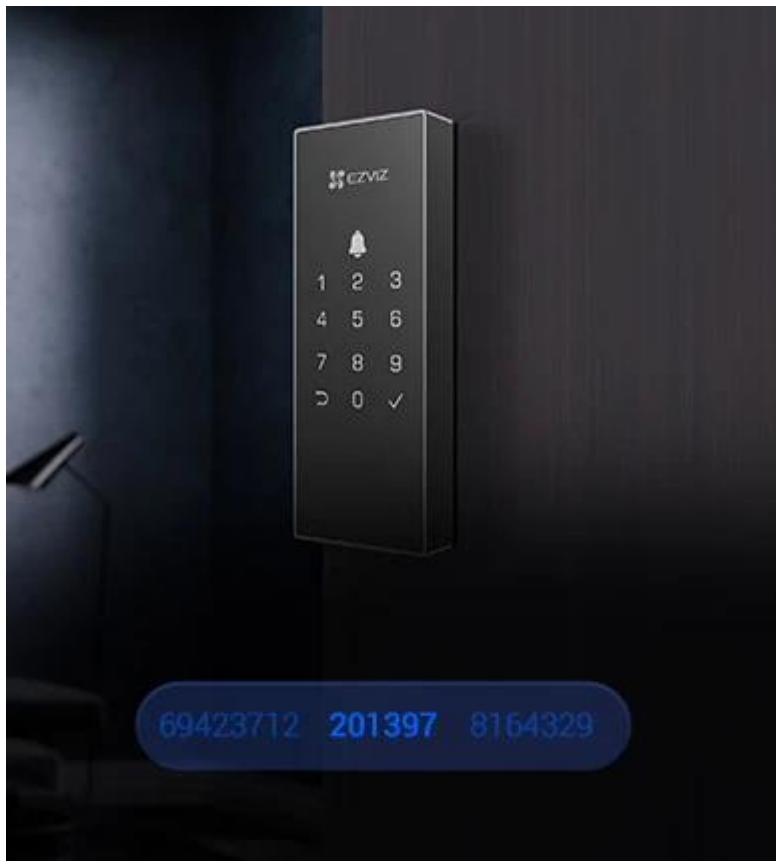

EZVIZ DL03 DIGITAL

Cena celkem:	2 125 Kč (bez DPH: 1 756 Kč)
Běžná cena:	2 338 Kč
Ušetříte:	213 Kč
Kód zboží:	ELDEZV1029
Part No.:	CS-DL03(WP)(BL)
Záruka:	24 měs.
Stav:	Nové zboží

Popis

EZVIZ DL03 Digital Smart Rim Lock**Moderní digitální zámek s chytrými funkcemi pro bezklíčový přístup do vašeho domova.**

Chytrý zámek **EZVIZ DL03 Digital** přináší pohodlí dálkového ovládání a správy přístupu přímo z vašeho smartphonu. Díky integrované **Wi-Fi 2,4 GHz** se připojuje přímo k domácí síti **bez nutnosti dodatečného hubu**, což výrazně zjednodušuje instalaci i používání. Zámek podporuje **až 50 různých přístupových kódů** a umožňuje vytváření dočasných kódů s platností až 1 rok, což je ideální pro návštěvy, pronájmy nebo pravidelné služby.

Bezpečnost zajišťuje **anti-peeping funkce** pro ochranu proti odhalení kódu, **alarm při neoprávněné manipulaci** a možnost **nouzového napájení přes USB-C** v případě vybití baterie. Zámek lze integrovat s vybranými **kamerami EZVIZ** (H6c, C6N, CP1, TY1, TY2, H3, C8W) pro automatické nahrávání videa při otevření dveří. Robustní konstrukce z **hliníku a plastu** zajišťuje vysokou odolnost a dlouhou životnost.

- Přímé Wi-Fi připojení 2,4 GHz bez nutnosti samostatného hubu pro snadnou instalaci a ovládání
- Dálkové odemykání a správa přístupu přes mobilní aplikaci EZVIZ
- Podpora až 50 přístupových kódů (6-10 číslic) a dočasných kódů s platností až 1 rok
- Anti-peeping funkce umožňuje zadání náhodných číslic před i za skutečným kódem
- Automatické zamykání, kontrola stavu zámku a upozornění na otevřené dveře
- Alarm při neoprávněné manipulaci a opakovaném zadání nesprávného kódu (5 pokusů za 5 minut = blokáce na 3 minuty)
- Nouzové napájení přes USB-C konektor při vybití čtyř AA baterií
- Integrace s vybranými kamerami EZVIZ pro automatické nahrávání při otevření dveří