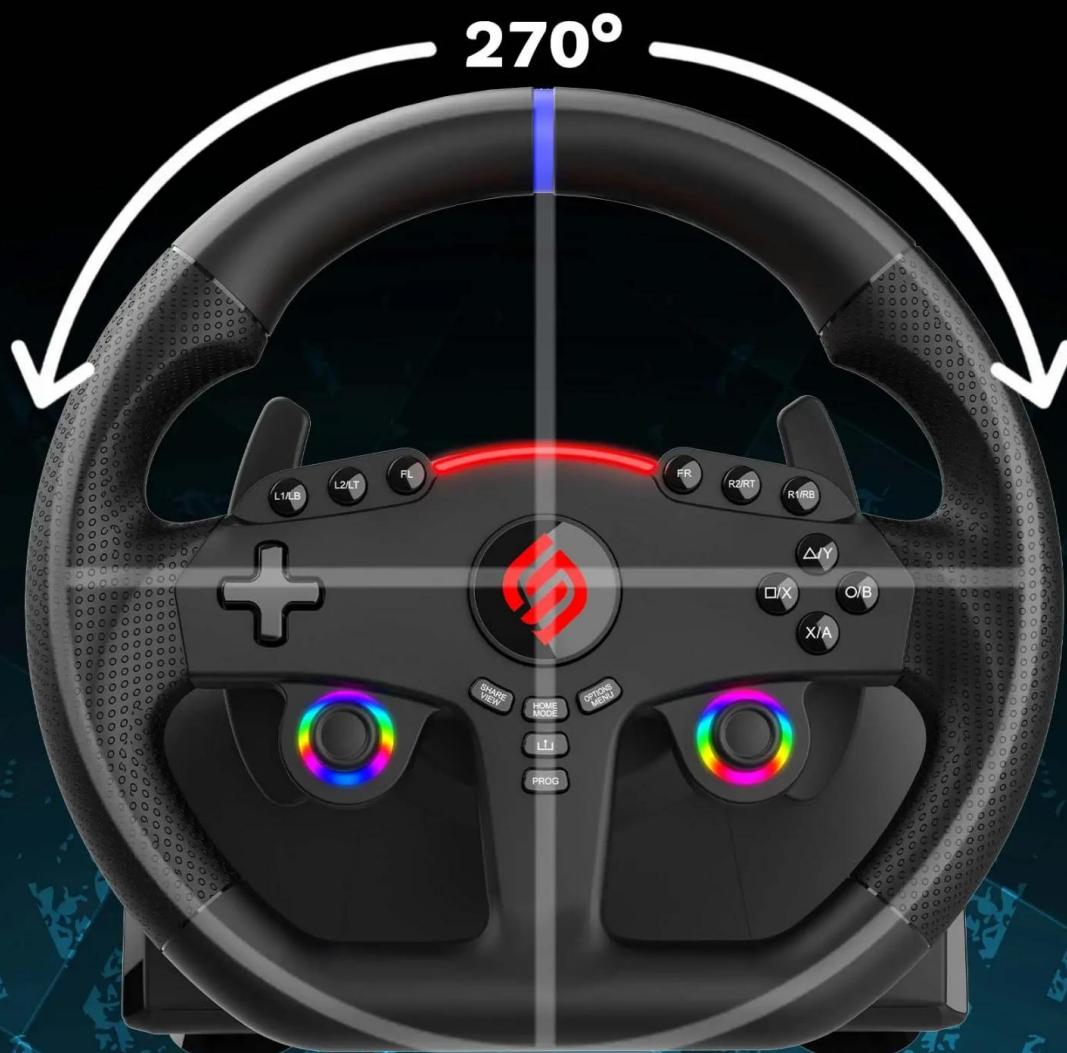

Ergonomická rukojeť s **mikroperforovaným koženkovým potahem** zajišťuje optimální úchop i při dlouhém hraní. **Programovatelné RGB LED diody** kolem joysticků vytváří dynamický vizuální efekt, zatímco progresivní světelný indikátor v horní části volantu zobrazuje akceleraci a brzdění. Stabilní upevnění je zajištěno nastavitelnou svorkou a odnímatelnými přísavkami pro pevné uchycení na stole, desce nebo v herním kokpitu.

DUAL JOYSTICKS & PROGRAMMABLE LEDES

FIX COLORS

FIX RAINBOW

BREATHING COLORS

**COLOR
ADJUSTMENT**

REALISTIC DRIVING EXPERIENCE

27CM

PROGRAMMABLE KEYS & SENSITIVITY LEVELS

LOW SENSITIVITY

suitable for most racing games

MEDIUM SENSITIVITY

for games with many curves

HIGH SENSITIVITY

to link tight turns

- Rotace volantu 270° pro přesné a přirozené ovládání závodních vozidel.
- Duální vibrační motory reprodukuje pocity z povrchu trati a jízdní dynamiku.
- Páidla pod volantem umožňují okamžité řazení rychlostních stupňů.
- Sada 2 analogových pedálů (plyn a brzda) s opěrkou nohy.
- Duální joysticky s kompletními ovládacími prvky a 3 úrovněmi citlivosti.
- Programovatelné RGB LED podsvícení pro efektní vizuální dojem během závodů.
- Mikroperforovaný koženkový potah rukojeti pro optimální úchop.
- Stabilní uchycení přísavkami a upevňovacími svorkami na stůl nebo kokpit.
- Kompatibilita s PlayStation 5 a Windows PC pro širokou škálu závodních her.

STABLE & ADAPTABLE FIXATION

adjustable clamp

**5 removable
suction cups**

COMPATIBILITIES

ZÁKLADNÍ SPECIFIKACE

Kompatibilita: PS5 a PC

Průměr volantu: 27 cm

Úhel otáčení: 270°