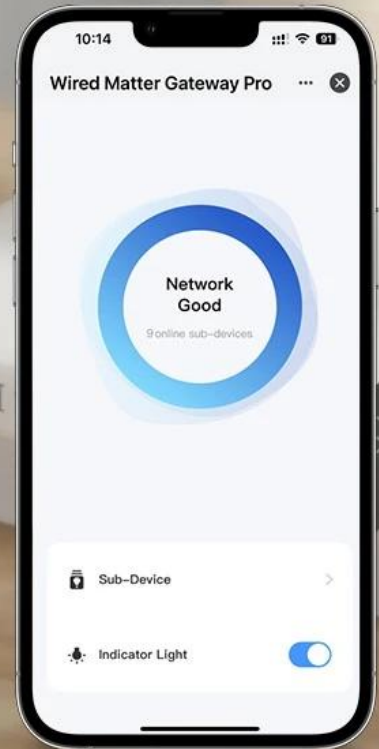

## IMMAX NEO MATTER BRIDGE SMART

**Univerzální chytrá brána pro propojení zařízení různých značek do jednoho ekosystému chytré domácnosti.**

Chytrá brána představuje **centrální prvek moderní chytré domácnosti** díky podpoře protokolů **Matter, Zigbee 3.0, Wi-Fi a Thread**. Umožňuje ovládání všech připojených zařízení z jediné aplikace – ať už preferujete **Apple Home, Google Home, Amazon Alexa, Tuya, Smart Life nebo IMMAX NEO PRO**. Brána komunikuje přes stabilní **LAN připojení** a zvládne připojit až **128 zařízení** současně.

S touto bránou získáte plnou kontrolu nad osvětlením, bezpečnostními prvky i dalšími chytrými zařízeními. Snadno měníte intenzitu světla, tepelné zabarvení, nastavujete barevné tóny nebo vytváříte časové režimy osvětlení. Jedním kliknutím na mobilním telefonu zamknete dveře, nastavíte alarm či zatáhnete žaluzie.

# Matter Gateway

Remote Control

Voice Control

LAN Control

Smart Linkage

# LAN Control

APP Control Via LAN When Network Cut Off

- Podpora protokolů Matter, Zigbee 3.0, Thread a Wi-Fi 2,4 GHz pro maximální kompatibilitu
- Kapacita až 128 připojených zařízení pro rozsáhlé chytré domácnosti
- Kompatibilní s Apple Home, Google Home, Amazon Alexa, Tuya, Smart Life a IMMAX NEO PRO
- Stabilní LAN připojení pro spolehlivou komunikaci bez výpadků
- Kompaktní rozměry 90 × 90 × 22 mm a hmotnost pouze 74 g
- Napájení přes USB-C port (5 V / 1 A) s dodávaným napájecím zdrojem
- Provozní teplota od -10 °C až +55 °C pro univerzální použití