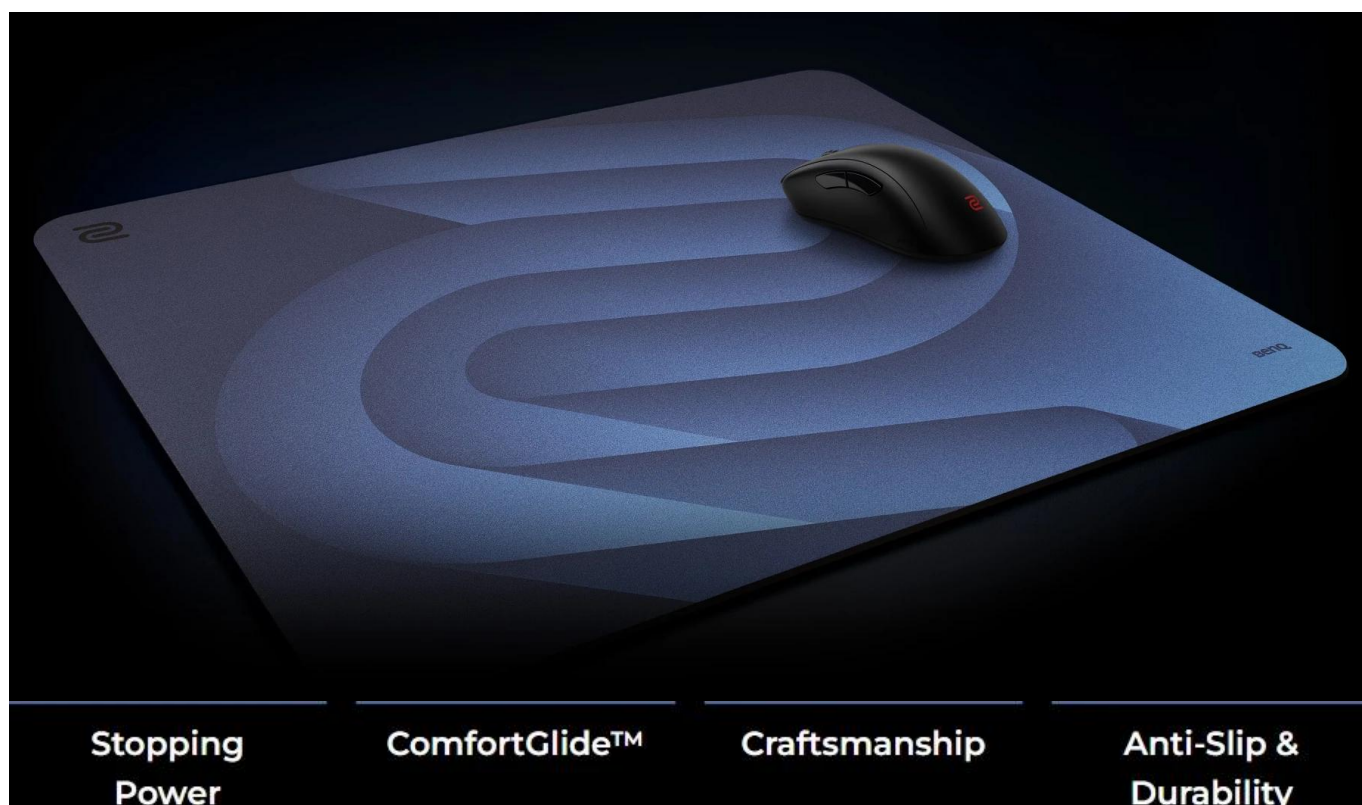

### ZOWIE by BenQ H-SR-SE BLUE II Extra Large

**Profesionální herní podložka pod myš s technologií ComfortGlide™ pro esportové hráče.**

Herní podložka **ZOWIE H-SR-SE BLUE II** představuje vylepšenou verzi oblíbené série s důrazem na hladké plynulé pohyby při zachování přesné kontroly. Speciální technologie **ComfortGlide™** snižuje tření při pohybu myši, což umožňuje rychlejší reakce a pohodlnější ovládání při dlouhých herních sezeních.

Podložka disponuje **vylepšenou odolností proti vlhkosti**, díky které povrch zůstává suchý a nepřilnavý i při intenzivním používání. Tužší tkaní povrchu s barevným potiskem zajišťuje dlouhodobou odolnost a konzistentní vlastnosti klouzání i po častém používání. Uniformní gumová základna se střední měkkostí a **novou protiskluzovou úpravou** zaručuje stabilitu i při náročných herních manévrech.

**Okraje:** nešité

**Technologie:** ComfortGlide™

**Barva:** modrá (BLUE)