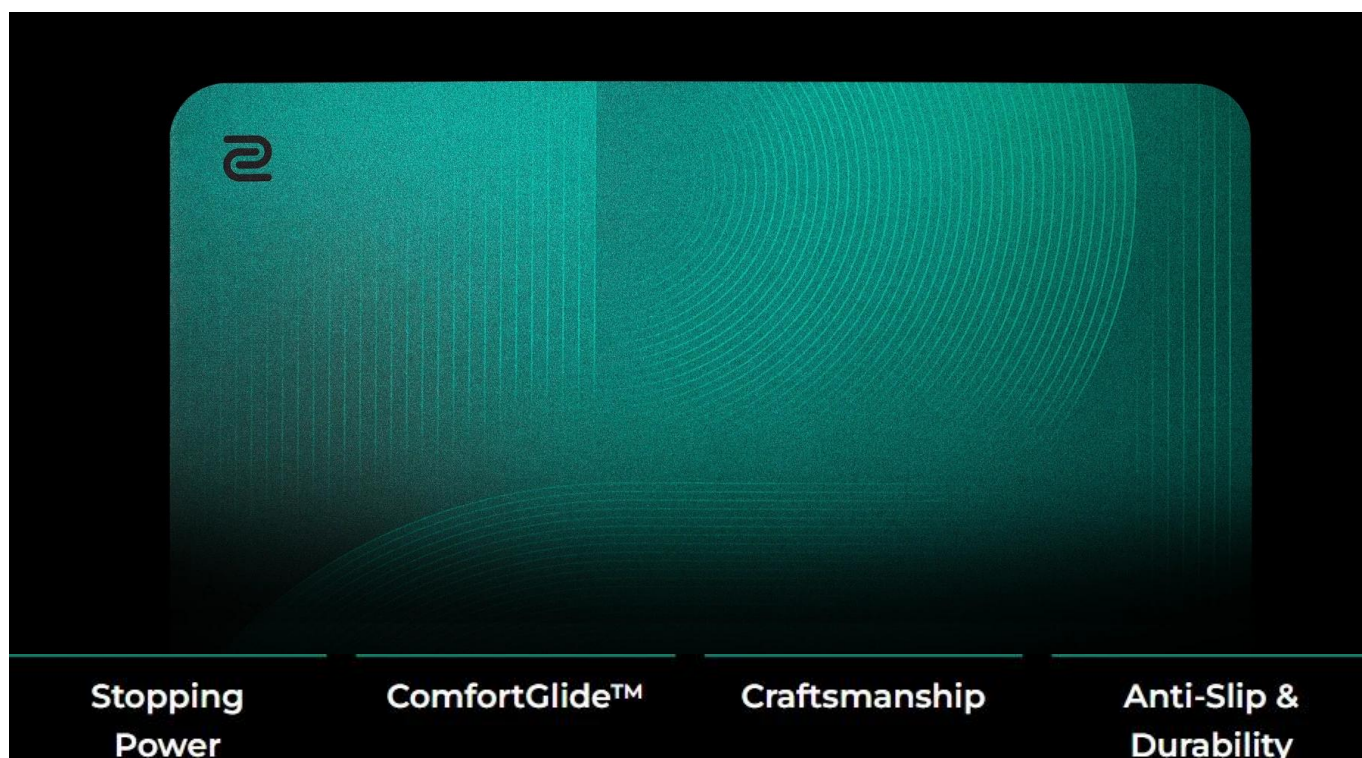

Profesionální herní podložka pod myš s technologií ComfortGlide™ pro esportové hráče.

Herní podložka **ZOWIE G-SR-SE Bi II** představuje vylepšenou verzi oblíbené série s důrazem na hladké plynulé pohyby při zachování přesné kontroly. Speciální technologie **ComfortGlide™** snižuje tření při pohybu myši, což umožňuje rychlejší reakce a pohodlnější ovládání při dlouhých herních sezeních.

Podložka disponuje **vylepšenou odolností proti vlhkosti**, díky které povrch zůstává suchý a nepřilnavý i při intenzivním používání. Tužší tkaní povrchu s barevným potiskem zajišťuje dlouhodobou odolnost a konzistentní vlastnosti klouzání i po častém používání. Uniformní gumová základna se střední měkkostí a **novou protiskluzovou úpravou** zaručuje stabilitu i při náročných herních manévrech.

- Technologie ComfortGlide™ pro hladké plynulé pohyby s minimálním třením při zachování stabilní kontroly

- Vylepšená odolnost proti vlhkosti zabraňuje přilnavému pocitu při používání
- Tužší tkáň povrchu s barevným potiskem pro dlouhodobou konzistenci
- Vysoce hustá základna z gumy se střední měkkostí pro stabilní podklad
- Nová protiskluzová základna minimalizuje pohyb podložky při manipulaci
- Nešité okraje pro pohodlné opření zápěstí a delší životnost