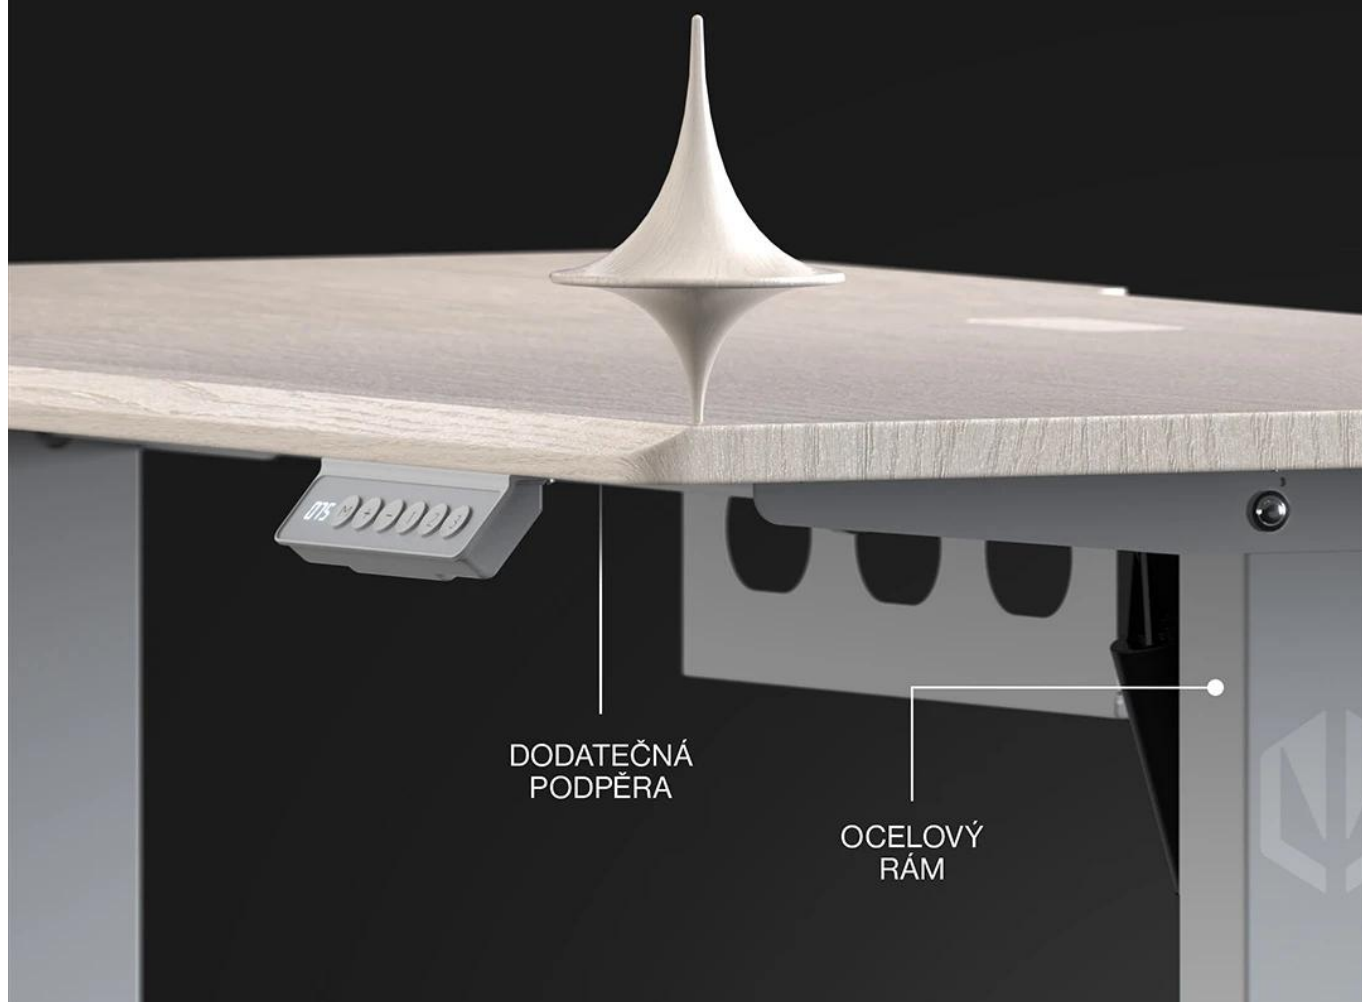

Vysoká stabilita