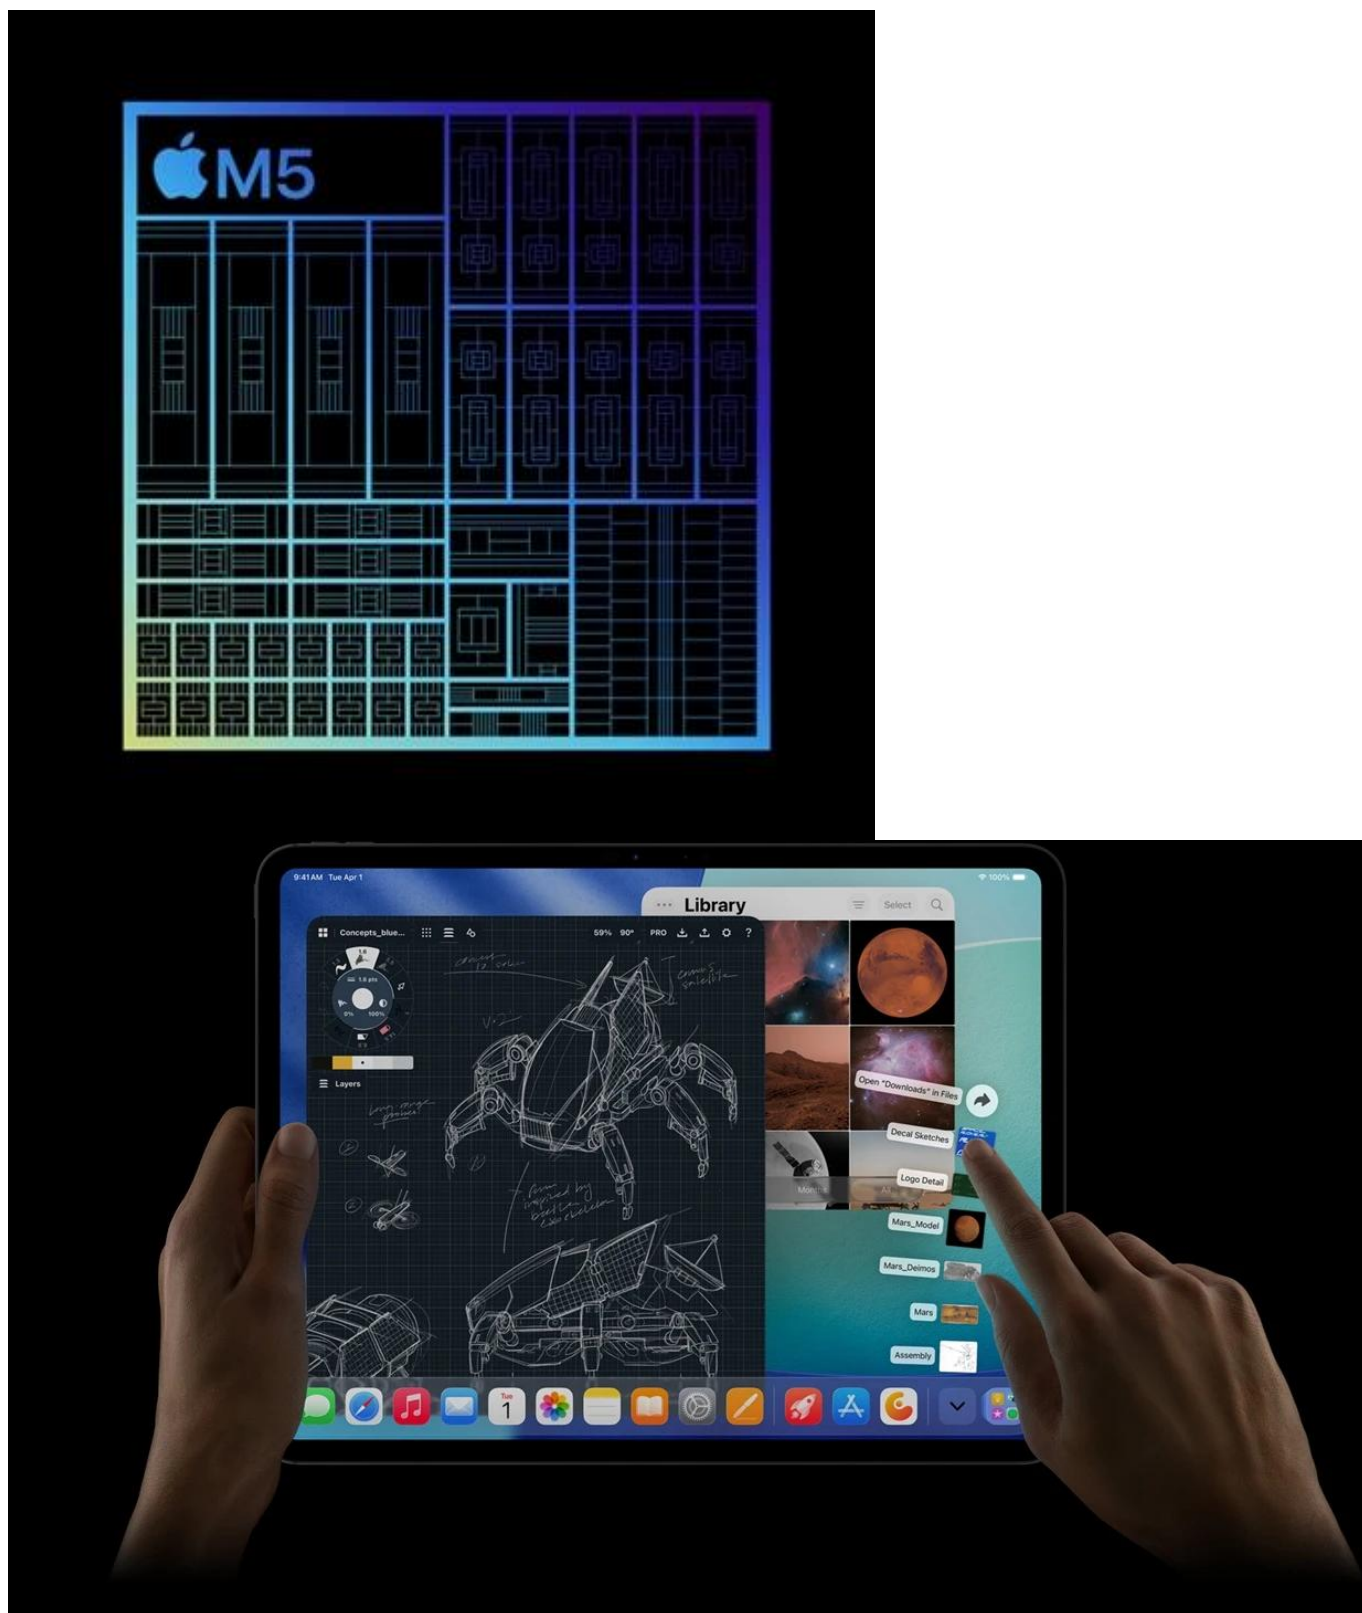

Popis

Apple iPad Pro 13" (2025) Wi-Fi - skálopevný výkon v ultratenkém designu

Apple iPad Pro 13" (2025) Wi-Fi představuje dosud nejvýkonnější tablet této značky. Je určen pro ty nejnáročnější uživatele, kteří vyžadují profesionální a kreativní pracovní nástroj v extrémně lehkém a přenosném provedení. **Apple iPad Pro 13" (2025) Wi-Fi** je osazen čipem **Apple M5** s 10 jádry, který si smlsne na moderních aplikacích, multitaskingu i provozu **AI**.

Ultra Retina XDR displej s úhlopříčkou 13 palců a **tandemovou OLED technologií** se pyšní vysokým jasem a kontrastem. Produkuje přesné barvy a podporuje náročné tvůrčí procesy a činnosti jako **úprava fotografií, videí ve vysokém rozlišení, práci s 3D scénami, modely umělé inteligence, grafický design** apod. Kvality displeje ocení také všichni fanoušci multimédií a vizuálních zážitků. Apple iPad Pro 13" (2025) Wi-Fi je mimořádně **tenký** a **váží pouhých 579 g**. Přesto je do něj vměstnán obří výkon a 38,99Wh baterie s výdrží **až 10 hodin provozu**.

Celý pracovní den tak zvládnete na jedno nabití. Z hlediska **bezdrátové konektivity** podporuje tento tablet Apple

nejnovější standardy **Wi-Fi 7** a **Bluetooth 6.0**, díky čemuž se můžete těšit na rychlé a stabilní připojení. Samozřejmostí je také bohatá výbava, která zahrnuje **12Mpx fotoaparát** pro pořízení detailních snímků i natáčení videa ve 4K kvalitě. **Vlogeri, tvůrci obsahu** a další umělecké duše si tak přijdou na své.

Apple iPad Pro 13" (2025) Wi-Fi je ideální volbou pro **kreativce** a **profesionály** v oborech, kde hrají prim fotografie, videa nebo grafika. Uplatní se také v prostředí byznys **manažerů** a **podnikatelů**, kteří potřebují moderní nástroj **pro prezentace a poznámky**. V každém případě – Apple iPad Pro 13" (2025) Wi-Fi vám dá do ruky špičkové technologie.