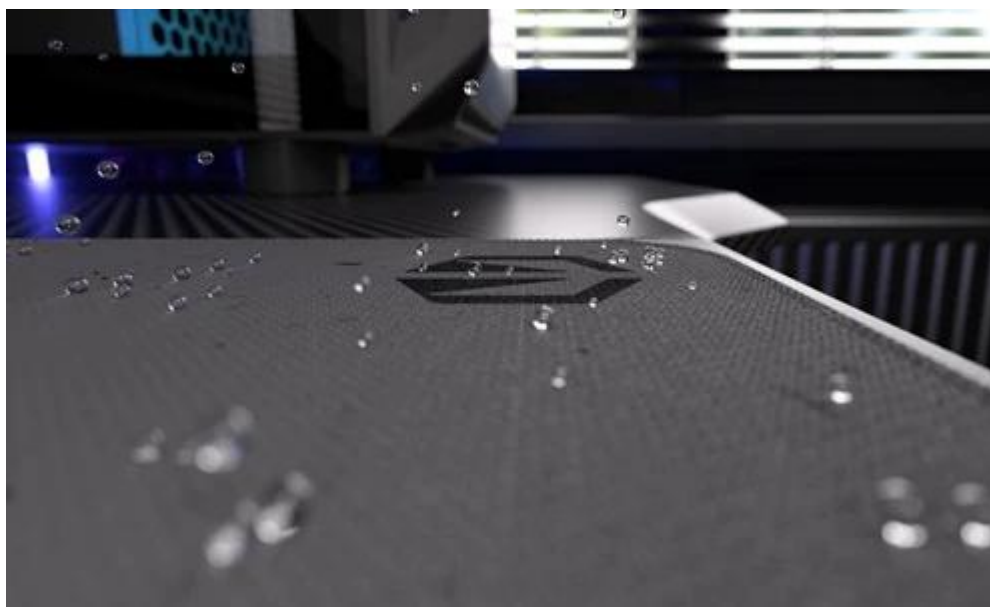

ENDORFY STONEFLOW GREY L

Cena celkem:	430 Kč (bez DPH: 355 Kč)
Běžná cena:	472 Kč
Ušetříte:	43 Kč
Kód zboží:	MYSEND5040
Part No.:	EY6B019
Záruka:	24 měs.
Stav:	Nové zboží

Popis**Endorfy Stoneflow Grey L - stylová estetika i praktické ovládání myši**

Elegantní podložka pod myš Endorfy Stoneflow Grey L, která je navržena pro každý pracovní i herní stůl. Velikost L dosahuje **rozměrů 450 x 400 mm**, takže pokryje dostatek prostoru pro pohodlný a široký pohyb myši. **Protiskluzová spodní vrstva** zajistí, že podložka pevně drží na místě, ať už zuřivě bojujete s firemními tabulkami, nebo virtuálními bossy.

Vnější povrch je navržen s ohledem na **optické i laserové senzory myši** a podporuje přesný a plynulý pohyb kurzoru. Současně je tato **tkanina odolná proti vlhkosti** a podporuje dlouhou životnost i snadnou údržbu. **Podložka pod myš Endorfy Stoneflow Grey L** má precizně prošité okraje, což **zabraňuje třepení** a dodává prémiový vzhled i po dlouhé době používání.