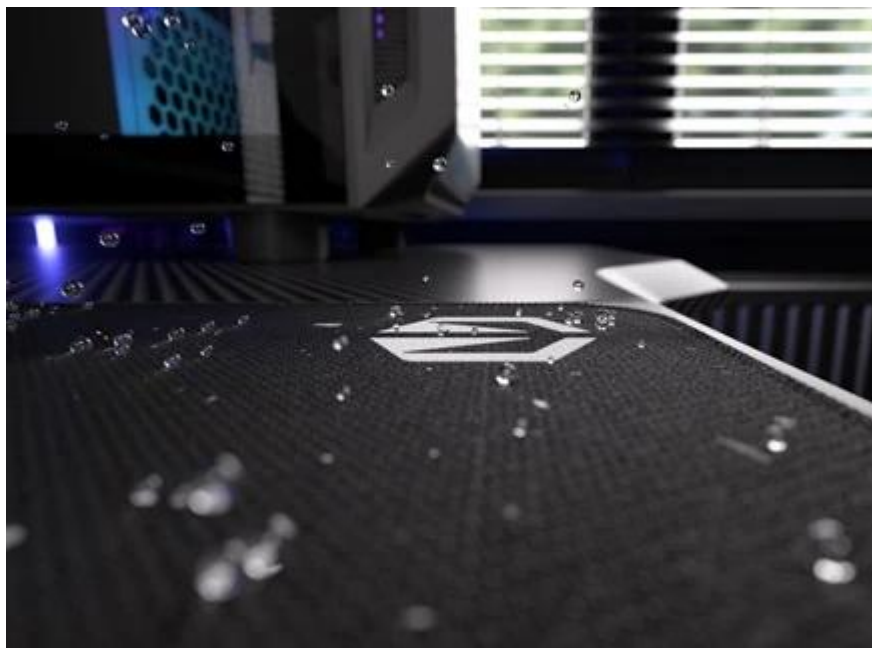

**Popis****Endorfy Stoneflow Black L - stylová estetika i praktické ovládání myši**

**Elegantní podložka pod myš Endorfy Stoneflow Black L**, která je navržena pro každý pracovní i herní stůl. Velikost L dosahuje **rozměrů 450 x 400 mm**, takže pokryje dostatek prostoru pro pohodlný a široký pohyb myši. **Protiskluzová spodní vrstva** zajistí, že podložka pevně drží na místě, ať už zuřivě bojujete s firemními tabulkami, nebo virtuálními bossy.

Vnější povrch je navržen s ohledem na **optické i laserové senzory myši** a podporuje přesný a plynulý pohyb kurzoru. Současně je tato **tkanina odolná proti vlhkosti** a podporuje dlouhou životnost i snadnou údržbu. **Podložka pod myš Endorfy Stoneflow Black L** má precizně prošité okraje, což **zabraňuje třepení** a dodává prémiový vzhled i po dlouhé době používání.

## Endorfy Stoneflow Black L

**Stylová podložka pod myš s minimalistickým kameninovým vzorem pro přesné a plynulé pohyby.**

Podložka **Endorfy Stoneflow Black L** spojuje funkčnost s moderním designem inspirovaným kameninou. Povrch z **odolné tkaniny** zajišťuje perfektní spolupráci s **optickými i laserovými senzory** myší, zatímco minimalistický vzor dodává pracovnímu prostoru jedinečný styl. Velikost **450 × 400 mm** poskytuje dostatek prostoru i pro rozsáhlé pohyby, aniž by zabírala místo dalším periferiím.

**Barevné obšití** ladí s potištěným vzorem a zároveň prodlužuje životnost podložky – bez třepení nebo odlupování okrajů, což bývá častým problémem u podložek bez šitého lemování. **Protiskluzová gumová spodní vrstva** zajišťuje stabilitu na stole i během rychlých pohybů. Povrch je **odolný proti vlhkosti**, snadno se čistí a zvládne běžné nároky každodenního používání.