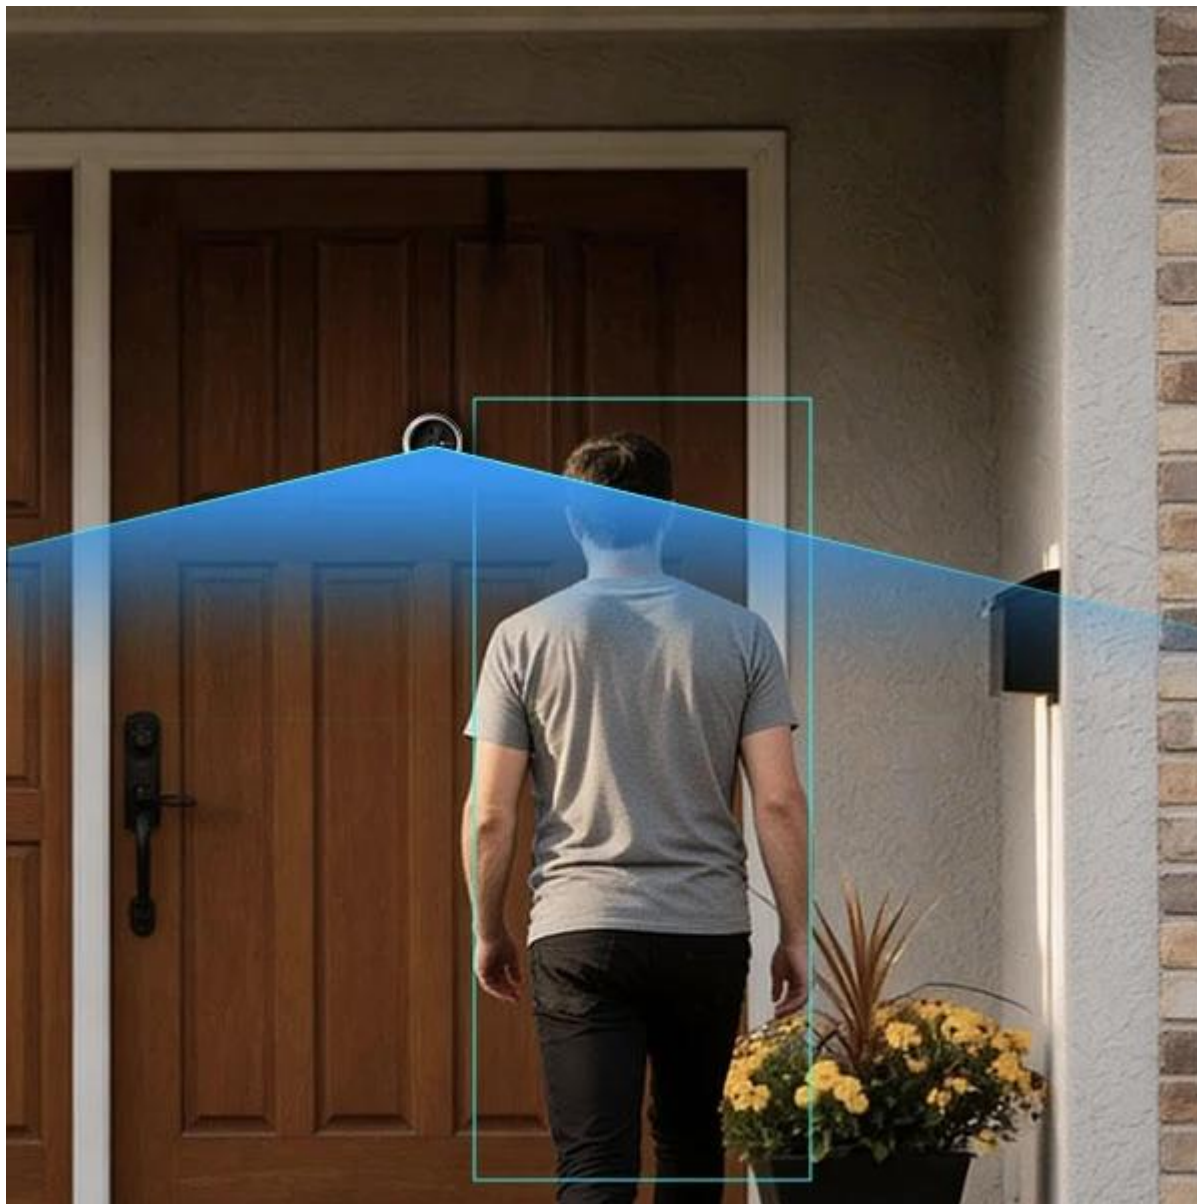

Moderní bezdrátové kukátko s umělou inteligencí, které přesně rozpozná, kdo stojí před vašimi dveřmi.

Kukátko **EZVIZ EP4** přináší pokročilé zabezpečení vašeho domova díky kombinaci **4K rozlišení, AI rozpoznávání známých obličejů** a **detekce lidské postavy**. Místo obecných upozornění na pohyb obdržíte přesné notifikace s informací, zda před dveřmi stojí člen rodiny nebo neznámá osoba. Velký **5,5" barevný dotykový displej** zobrazuje každý detail v živých barvách a umožňuje pohodlné ovládání.

Díky **ultra širokému zorném úhlu 160°** a **velké cloně F1.6** zachytí kukátko vše, co se děje před dveřmi, a to i za špatných světelných podmínek. Technologie **WDR (Wide Dynamic Range)** vyrovnává nerovnoměrné osvětlení a **LDC korekce** eliminuje zkreslení na okrajích obrazu. Obousměrná komunikace vám umožní mluvit s návštěvníky odkudkoliv pomocí mobilní aplikace.

- Ultra vysoké rozlišení 4K (3840 × 2160 px) pro dokonale ostré záznamy
- AI rozpoznávání známých obličejů s personalizovanými notifikacemi o příchodu členů rodiny
- Kombinovaná detekce pohybu pomocí AI analýzy lidské postavy a PIR senzoru s dosahem až 6 m
- Velký 5,5" barevný dotykový displej pro přehledné zobrazení návštěvníků v reálném čase
- Ultra široký zorný úhel 160° a velká clona F1.6 pro perfektní obraz i za šera
- Obousměrná audio komunikace s vestavěným mikrofonom a reproduktorem vysokého výkonu
- Dlouhá výdrž baterie 7100 mAh pro minimální potřebu dobíjení
- Podpora paměťové karty až 512 GB nebo šifrovaného cloudového úložiště EZVIZ CloudPlay
- Snadná instalace do stávajícího kukátka o průměru 14-50 mm bez nutnosti vrtání

Obsah balení

Panel s displejem, montážní základna, kamera, spona, 6× šroub, kryt základny, napájecí kabel

ZÁKLADNÍ SPECIFIKACE

Rozlišení: 4K (3840 × 2160 px)

Snímač: 1/2,8" CMOS s progresivním skenem

Objektiv: 2,0 mm @ F1.6, zorný úhel 160° (diagonálně)