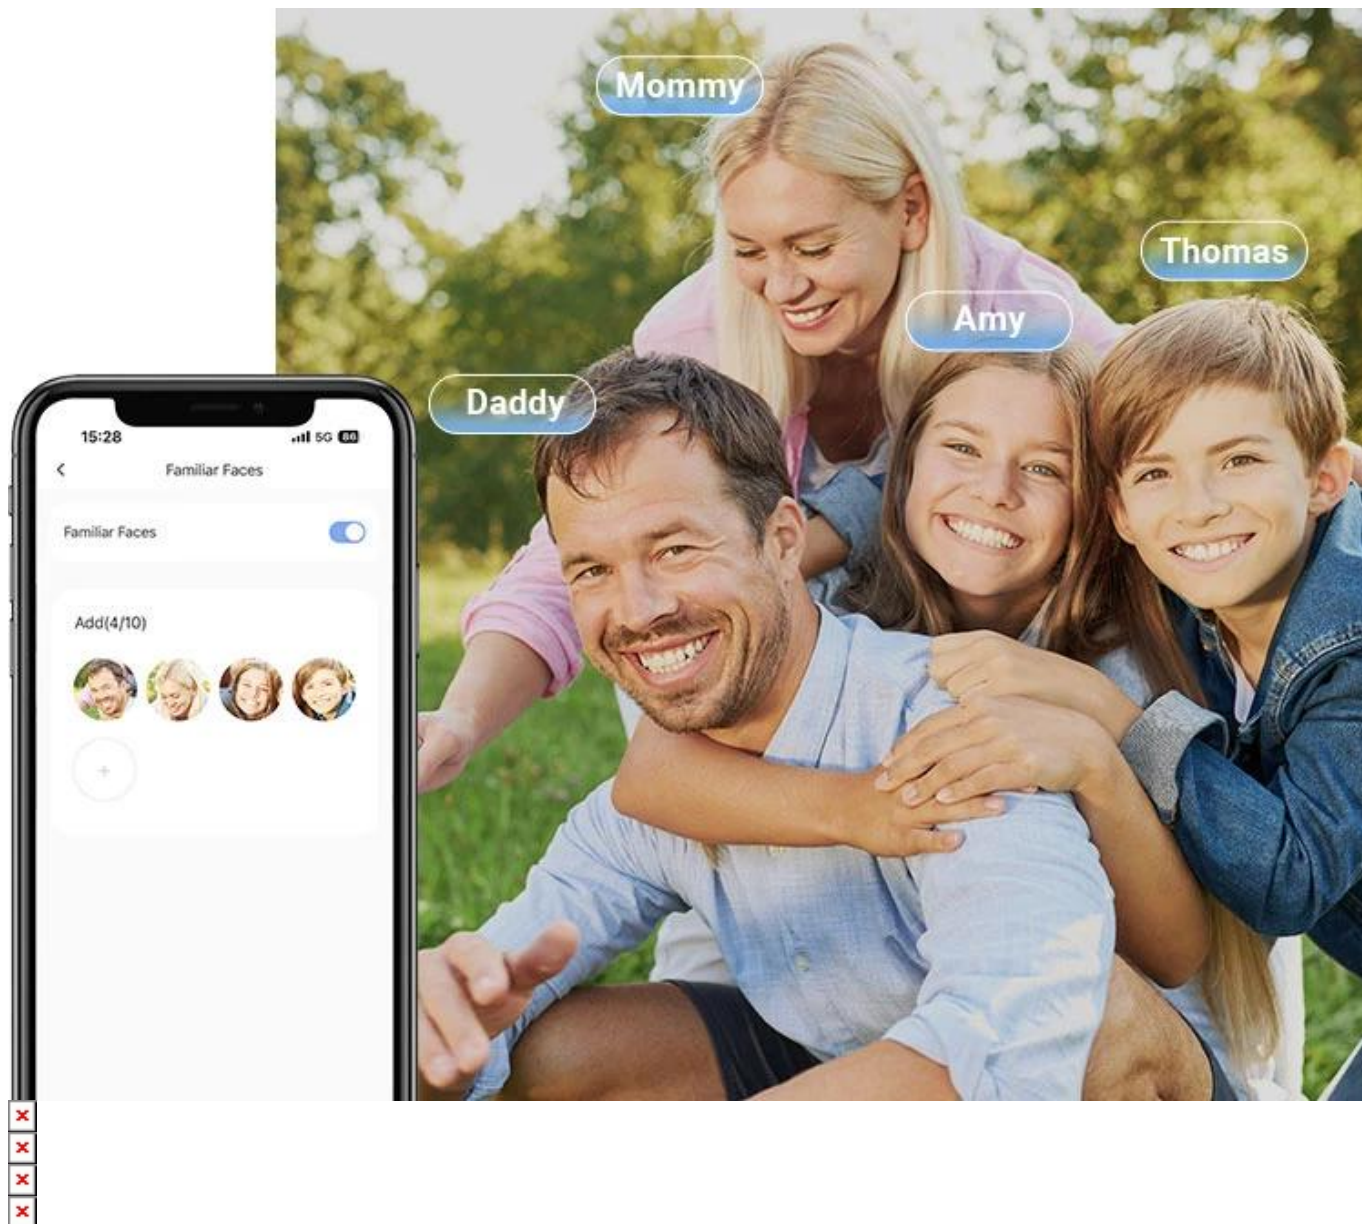

EZVIZ EP4 STŘÍBRNÝ

Cena celkem:	5 438 Kč (bez DPH: 4 495 Kč)
Běžná cena:	5 982 Kč
Ušetříte:	544 Kč
Kód zboží:	ELIEZV1014
Part No.:	CS-EP4-R100-1M8WPF-GR(EU-STD)
Záruka:	24 měs.
Stav:	Nové zboží

Popis

EZVIZ EP4 - inteligentní kukátko s AI rozpoznáváním

Moderní bezdrátové kukátko s umělou inteligencí, které přesně rozpozná, kdo stojí před vašimi dveřmi.

Kukátko **EZVIZ EP4** přináší pokročilé zabezpečení vašeho domova díky kombinaci **4K rozlišení, AI rozpoznávání známých obličejů** a **detekce lidské postavy**. Místo obecných upozornění na pohyb obdržíte přesné notifikace s informací, zda před dveřmi stojí člen rodiny nebo neznámá osoba. Velký **5,5" barevný dotykový displej** zobrazuje každý detail v živých barvách a umožňuje pohodlné ovládání.

Díky **ultra širokému zorném úhlu 160°** a **velké cloně F1.6** zachytí kukátko vše, co se děje před dveřmi, a to i za špatných světelných podmínek. Technologie **WDR (Wide Dynamic Range)** vyrovnává nerovnoměrné osvětlení a **LDC korekce** eliminuje zkreslení na okrajích obrazu. Obousměrná komunikace vám umožní mluvit s návštěvníky odkudkoliv pomocí mobilní aplikace.

- Ultra vysoké rozlišení 4K (3840 × 2160 px) pro dokonale ostré záznamy
- AI rozpoznávání známých obličejů s personalizovanými notifikacemi o příchodu členů rodiny
- Kombinovaná detekce pohybu pomocí AI analýzy lidské postavy a PIR senzoru s dosahem až 6 m
- Velký 5,5" barevný dotykový displej pro přehledné zobrazení návštěvníků v reálném čase
- Ultra široký zorný úhel 160° a velká clona F1.6 pro perfektní obraz i za šera
- Obousměrná audio komunikace s vestavěným mikrofonom a reproduktorem vysokého výkonu
- Dlouhá výdrž baterie 7100 mAh pro minimální potřebu dobíjení
- Podpora paměťové karty až 512 GB nebo šifrovaného cloudového úložiště EZVIZ CloudPlay
- Snadná instalace do stávajícího kukátka o průměru 14-50 mm bez nutnosti vrtání