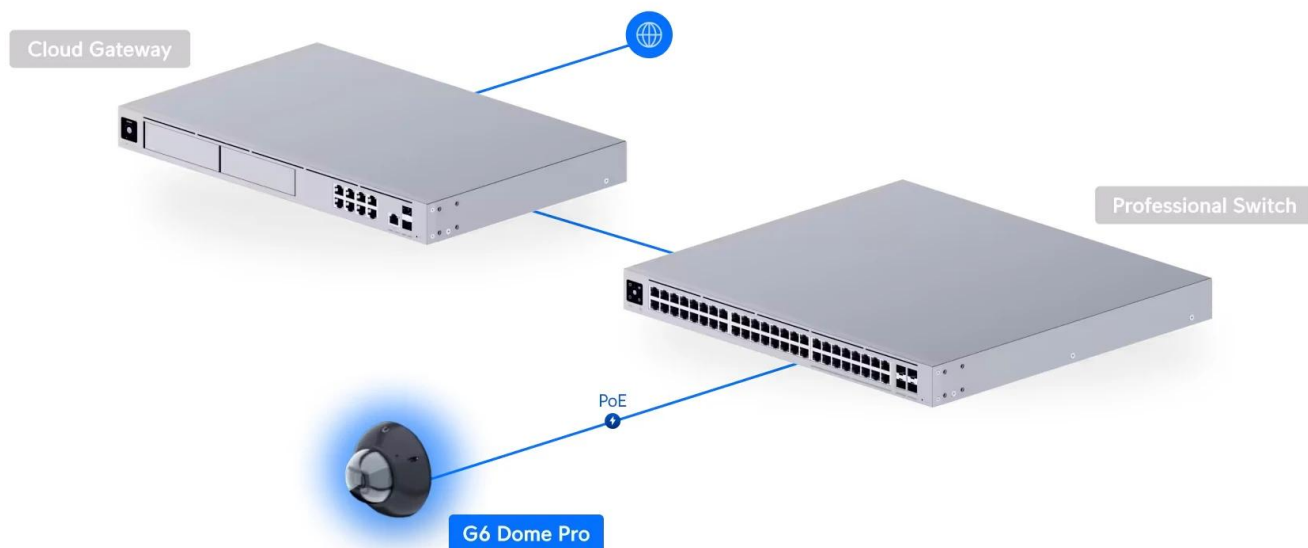

ZÁKLADNÍ SPECIFIKACE

Rozlišení: 4K (3840 × 2160 px), 8 Mpx

Senzor: 1/1,2" CMOS

Objektiv: f = 5,9-13,8 mm, f/1,5-f/2,9, 2,36× optický zoom

Úhel záběru: H: 113,8-45,5° V: 61,9-25,8°, D: 134-52°

IR přísvit: až 40 m, adaptivní

AI funkce: detekce obličejů, SPZ, osob, vozidel, zvířat

Procesor: quad-core ARM Cortex-A53, Multi-TOPS AI

Konektivita: Gigabit Ethernet RJ-45

Slot paměťových karet: ano, microSD

Audio: ano, mikrofon

Napájení: PoE+, 42,5-57 V DC, max. 15 W

Krytí: IP66, IK10

Rozměry: 163,8 × 163,8 × 108,8 mm

Hmotnost: 1,2 kg

Provozní teplota: -20 až +50 °C

Manuál (montážní návod): [G6 Pro Dome](#)