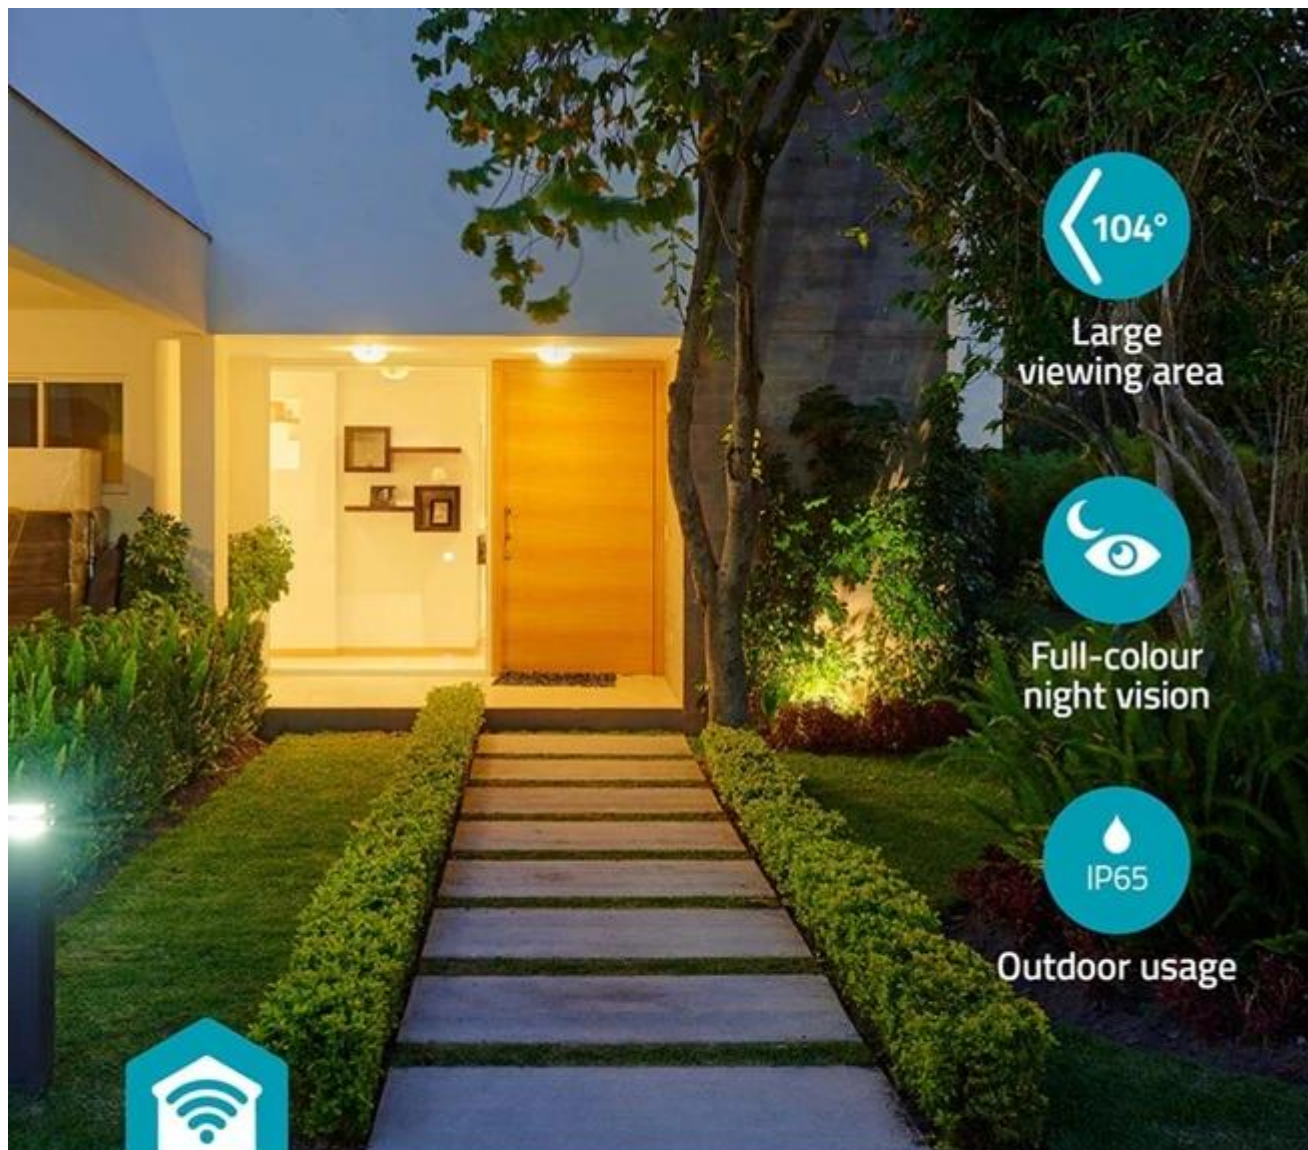

Nedis SmartLife

Nedis WIFICO22CWT

Pokročilá Wi-Fi venkovní kamera s funkcí PTZ a rozlišením 3 Mpx pro komplexní zabezpečení domova.

Chytrá venkovní kamera nabízí špičkové **3 Mpx rozlišení 1296p** (2304 × 1296 px) pro zachycení detailů nad rámec standardního Full HD. Díky **PTZ funkci** můžete kameru ovládat na dálku přes smartphone – otáčet horizontálně o **355°** a vertikálně o **105°**, nebo aktivovat automatické sledování pohybujících se objektů.

Kamera se vyznačuje **barevným nočním viděním** s nastavitelnými bílými LED diodami a standardním infračerveným nočním viděním s dosahem **10 metrů**. Vodotěsné provedení **IP65** zajišťuje spolehlivý provoz za každého počasí v teplotním rozsahu -20 až +50 °C.

- Vysoké rozlišení 3 Mpx (1296p) s frekvencí 20 snímků za sekundu pro ostré záznamy
- PTZ funkce s otáčením 355° horizontálně a 105° vertikálně plus automatické sledování
- Duální noční vidění – barevné s LED reflektorem nebo infračervené do 10 metrů