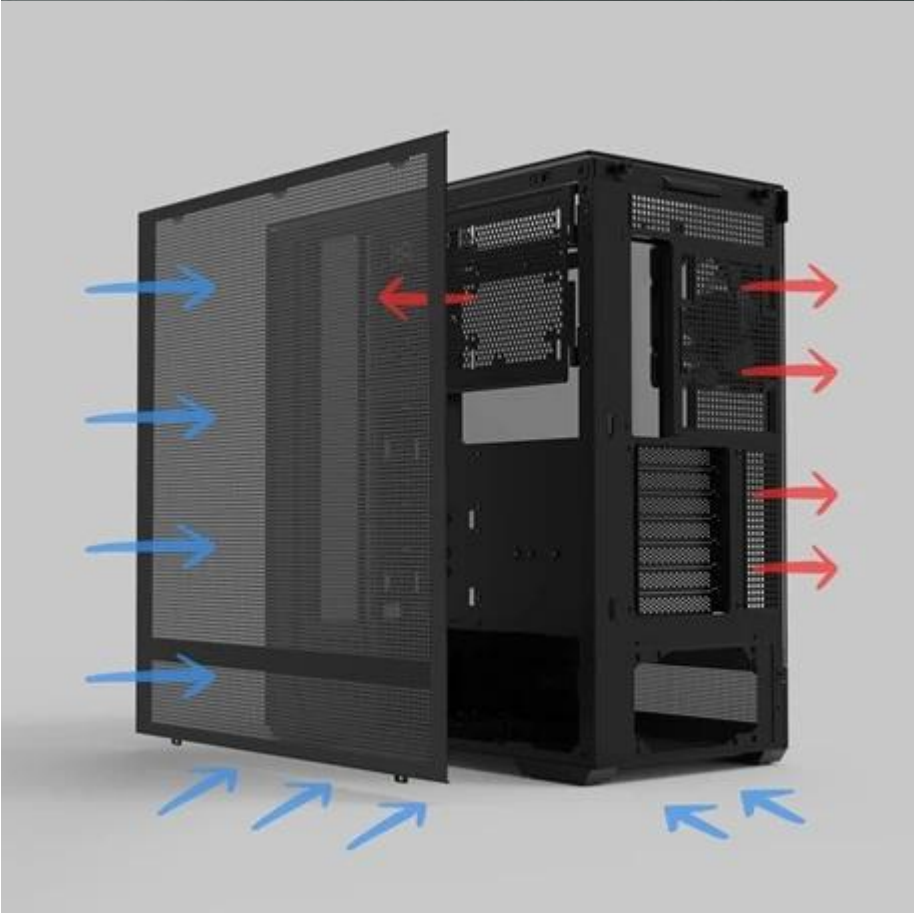

ZALMAN P40 PRISM PLUS ČERNÁ

Cena celkem:	2 544 Kč (bez DPH: 2 102 Kč)
Běžná cena:	2 798 Kč
Ušetříte:	254 Kč
Kód zboží:	CASZAL0075
Part No.:	P40 Prism Plus Black
Záruka:	24 měs.
Stav:	Nové zboží

Popis

ZALMAN P40 Prism Plus - designová skříň pro výkonné PC

Počítačová skříň **ZALMAN P40 Prism Plus** není jen další bedna, kterou schováte pod stůl, ale stylově vypadající kousek, který vám umožní postavit dokonale vypadající a výkonný PC systém. **Skříň ve formátu Middle Tower** e vyznačuje **trojicí temperovaných skleněných panelů**, které poskytují panoramatický výhled na všechny komponenty. Když se k této výkladní skříni přidá **ARGB podsvícení ze čtyř 120mm ARGB ventilátorů**, vzniká domácí světelná show, která vám bude sekundovat při každém hraní her, sledování filmů nebo jiné multimediální zábavě.

Skleněné panely lze pohodlně demontovat i bez šroubováku, takže ke komponentům máte rychlý a jednoduchý přístup. Vnitřní prostor **PC skříně ZALMAN P40 Prism Plus** podporuje grafické karty až 420 mm dlouhé nebo vodní chlazení s radiátorem až 360 mm na bočních pozicích a 120 mm vzadu. Nechybí ani moderní **konektivita v podobě USB-C portu, dvojice USB 3.0 konektorů** nebo kombinovaného audio jack pro mikrofon/sluchátka. Samozřejmostí je také důraz na **efektivní proudění vzduchu**. Díky konstrukci s předinstalovanými ventilátory a otevřenému provedení zajišťuje **skříň ZALMAN P40 Prism Plus** optimální airflow při vysoké provozní zátěži.

ZALMAN P40 Prism Plus černá

Prémiová ATX Middle Tower skříň s trojitým temperovaným sklem a spektakulárním panoramatickým výhledem.

ZALMAN P40 Prism Plus představuje nový přístup k designu PC skříní díky **třem temperovaným skleněným panelům** na přední straně, bočnici i vrchní části. Unikátní konstrukce eliminuje tradiční rám šasi a vytváří **otevřený styl s neomezeným výhledem** na všechny komponenty sestavy.