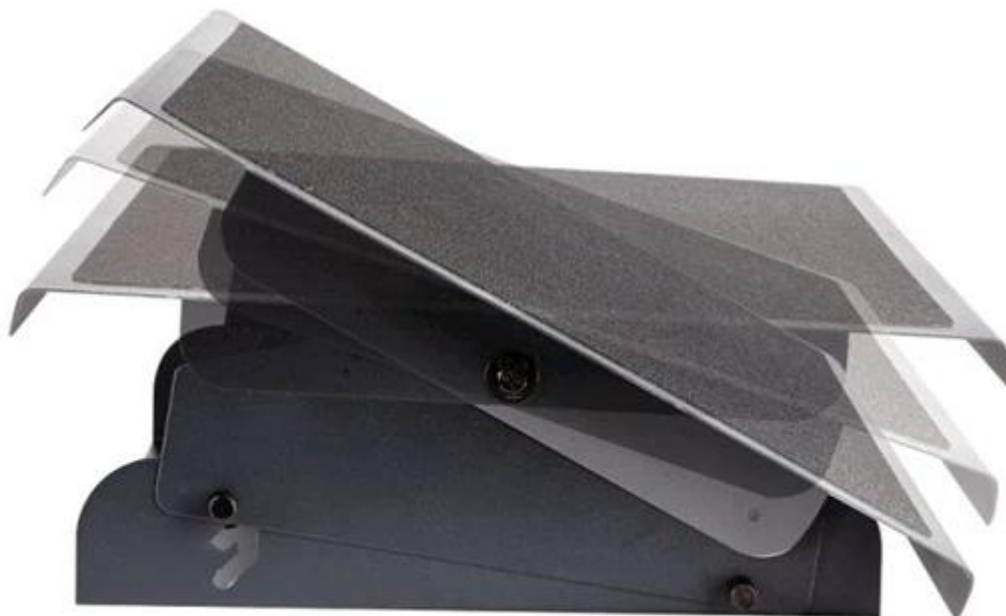

Popis

Fellowes Heavy Duty Professional - ocelová opora pro vaše nohy

Podložka pod nohy Fellowes Heavy Duty Professional navržena pro všechny, kteří při práci sedí i stojí. Nezáleží na tom, jestli pracujete v kanceláři u počítače, na recepci nebo za barovým pultem. **Robustní ocelová konstrukce** zajišťuje vysokou **odolnost** a dlouhou životnost. **Ergonomický tvar** vás pak podrží v pohodlí od rána do večera. Samozřejmostí je **protiskluzový povrch**, aby vaše nohy držely na místě, bez zbytečných „tanečků“.

Ocelová podložka Fellowes Heavy Duty Professional nabízí **3 úrovně nastavení výšky**, aby se přizpůsobila rozmanitým požadavkům každého pracovního dne. Díky **kompaktním rozměrům** se podložka snadno vměstná pod stůl. Přestože je podložka robustní, **podporuje pohyb v rámci tzv. aktivního sezení**. Nedochází tak k aretaci, křeči nebo strnutí nohou. Naopak podporuje **lepší držení těla a krevní oběh**, takže předchází bolesti zad i nohou. **Certifikace FIRA** zajišťuje vysoký standard kvality, bezpečnost i funkční ergonomii.

Fellowes Heavy Duty Professional - Podložka pod nohy

Profesionální opěrka na nohy s robustní ocelovou konstrukcí pro dlouhodobé používání v kancelářském prostředí.

Ergonomická opěrka z řady **Heavy Duty Professional Series** je navržena pro stálá pracoviště, kde je potřeba kvalitní podpora chodidel. Ocelová konstrukce včetně opěrné plochy zajišťuje vysokou stabilitu a odolnost proti opotřebení. Díky **nastavení do 3 různých výšek** se přizpůsobí individuálním potřebám uživatele.

Opěrka umožňuje přirozené **kolébání bez aretace úhlu**, což podporuje aktivní sezení a zlepšuje krevní oběh v dolních končetinách. **Protiskluzný povrch** zajišťuje bezpečné a pohodlné používání po celý pracovní den.