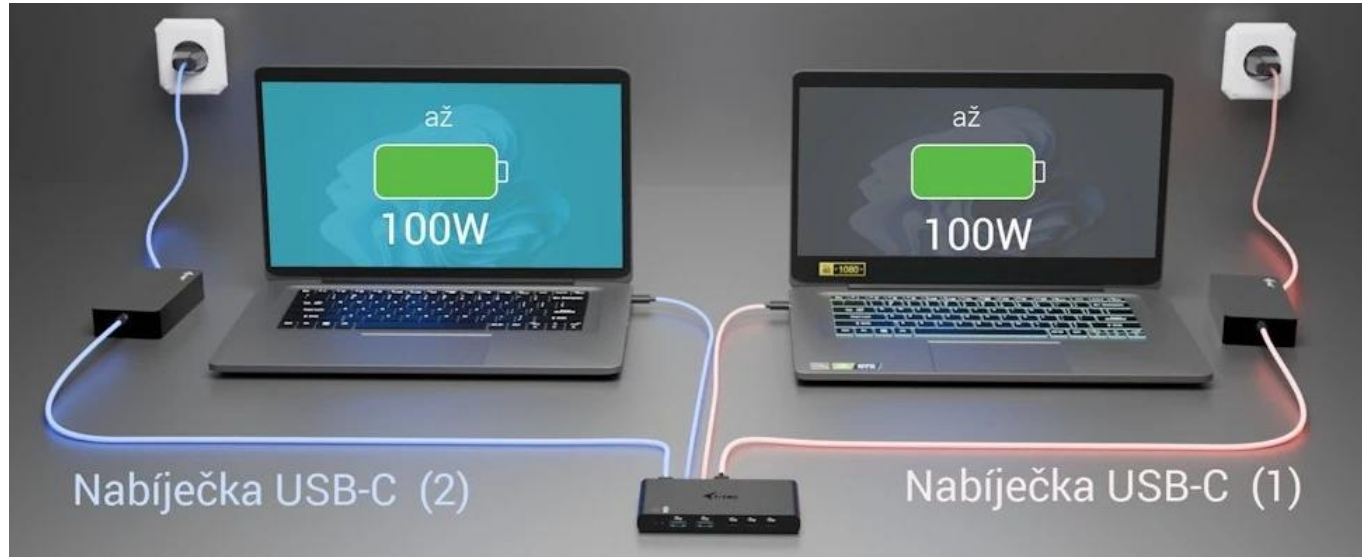

Popis

I-TEC USB-C KVM Dock - konektivita rychle, efektivně a pro dva systémy

Dokovací stanice I-TEC USB-C KVM Dock představuje ideální řešení rovnou pro dva hostitele. Podporuje plynulé přepínání mezi PC1 a PC2, což znamená, že vám stačí jedna dokovací stanice pro provoz periferních zařízení na dvou počítačích. Stačí mezi nimi jen přepínat pomocí tlačítka. Dvojitě výkonné napájení Power Delivery (2x 100 W), takže oba systémy lze nabíjet současně. Samozřejmostí je integrovaný **KVM přepínač**.

Dokovací stanice I-TEC USB-C KVM obsahuje širokou škálu konektorů, mezi nimiž nechybí například **HDMI** pro připojení externích monitorů a zobrazení ve **4K kvalitě při 60 Hz**. Podporuje tak ostrý obraz pro práci i multimediální zábavu. Dále máte na jednom místě **USB porty typu C a A s rychlostí až 5 Gb/s** či kombinovaný **3,5mm audio port**. Kompatibilita napříč operačními systémy **Windows 10/11, macOS, Linux, Android, ChromeOS, iPadOS** umožní využití v každé moderní kanceláři nebo domácnosti. Vše vměstnáno do **kompaktního designu**, díky čemuž je dokovací stanice I-TEC vhodná pro časté přenášení a na cesty.

I-TEC USB-C KVM Dock (2 hostitelé)

Kompaktní dokovací stanice s integrovaným KVM přepínačem pro efektivní práci se dvěma počítači současně.

Tato univerzální dokovací stanice kombinuje funkcionalitu klasické dokovací stanice s pokročilým **KVM přepínačem**, který umožňuje plynulé přepínání mezi dvěma připojenými hostiteli. Díky **dvojitému Power Delivery až 2x 100 W** můžete nabíjet oba připojené počítače současně, zatímco sdílíte jednu sadu periférií – monitor, klávesnici, myš a další příslušenství.

Stanice podporuje externí **4K displej přes HDMI s obnovovací frekvencí až 60 Hz** a nabízí širokou škálu konektorů včetně **USB-C a USB-A portů s rychlostí až 5 Gb/s**. Kompaktní rozměry **130 x 65 x 16,5 mm** a hmotnost pouhých **146 g** z ní činí ideální řešení pro domácí kanceláře, firemní prostředí i práci na cestách.