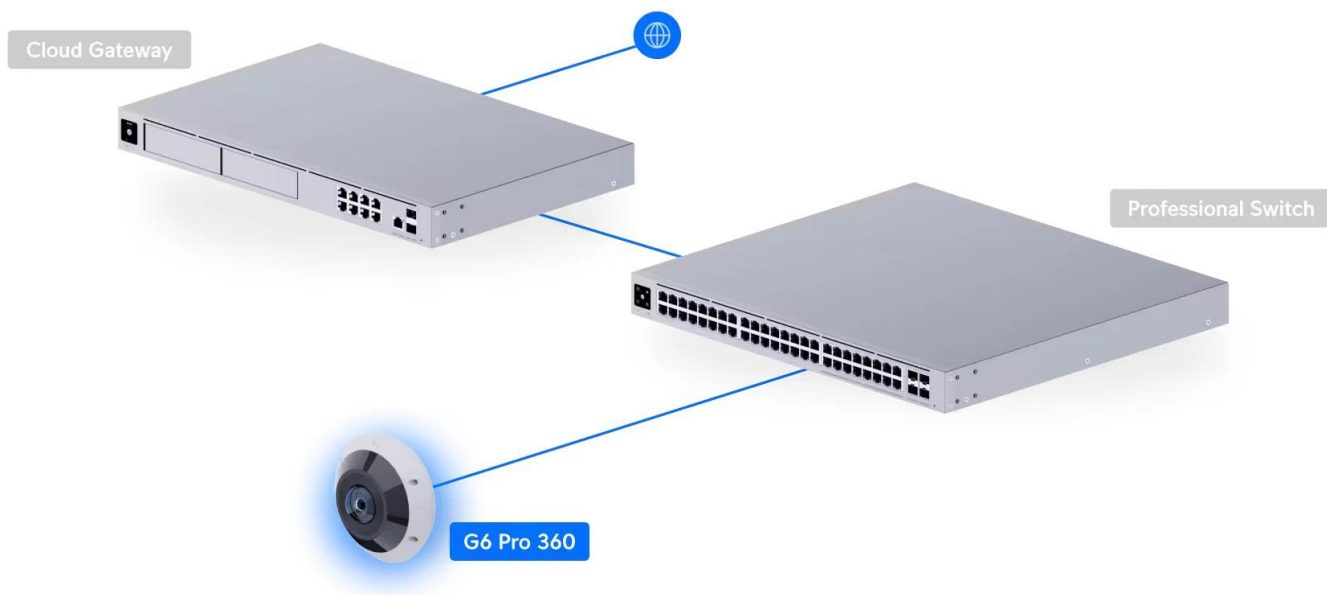

ZÁKLADNÍ SPECIFIKACE

Rozlišení: 12 Mpx (3504 × 3504 px)

Zorné pole: horizontální 180°, vertikální 180°, diagonální 180°

Snímač: 1/1,6" 12 Mpx s fisheye objektivem

IR osvětlení: dosah 15 m, 4 ovladatelné zóny

Napájení: PoE+ 37-57 V DC, spotřeba 7,14 W

Síť: Ethernet 10/100 Mbps R-J45

Slot paměťových karet: ano, microSD

Audio: ano, mikrofon + reproduktor

Odolnost: IP66, IK10

Rozměry: 147 × 147 × 65,5 mm

Hmotnost: 610 g

Provozní teplota: -30 až +50 °C

Certifikace: CE, FCC, IC, NDAA Compliant

Manuál (montážní návod): [G6 Pro 360](#)