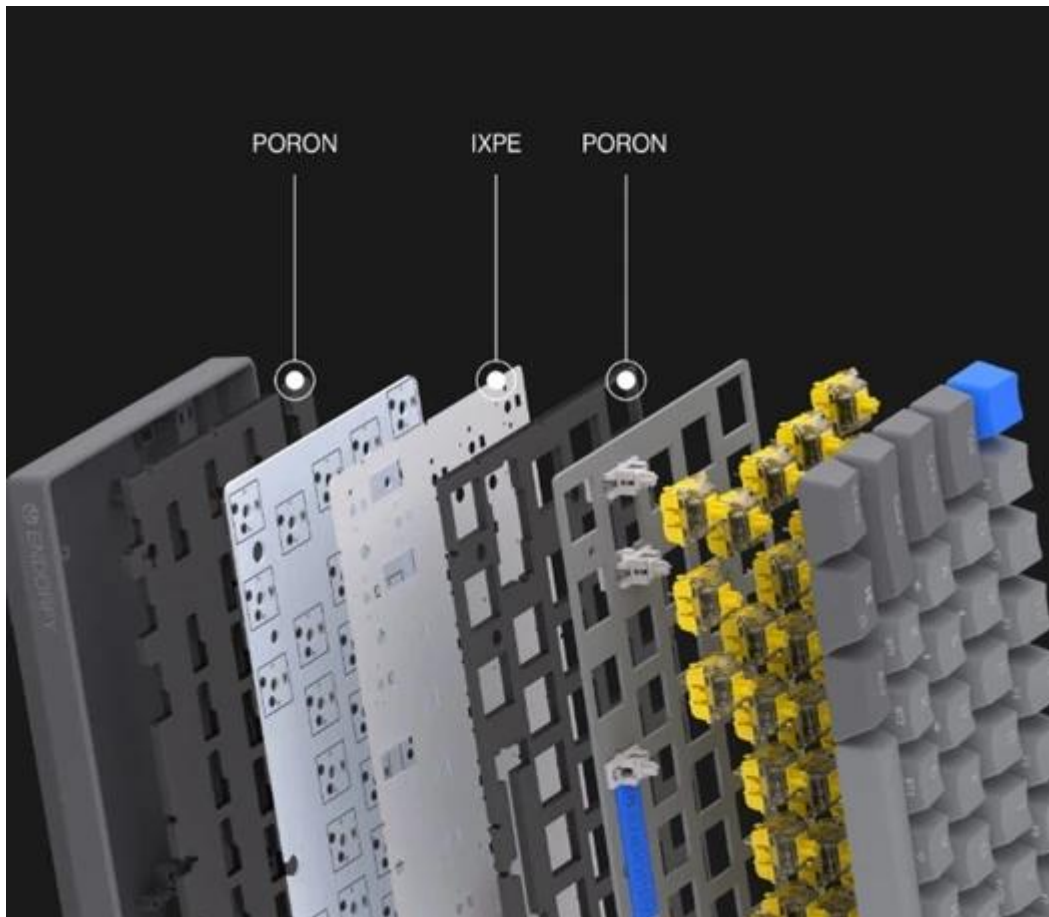

ENDORFY THOCK V2 COMPACT WIRELESS US

Cena celkem:	1 611 Kč (bez DPH: 1 332 Kč)
Běžná cena:	1 773 Kč
Ušetříte:	161 Kč
Kód zboží:	KLAEND1470
Part No.:	EY5A132
Záruka:	24 měs.
Stav:	Nové zboží

Popis

Endorfy Thock V2 Compact Wireless US - malá klávesnice pro masivní útok

Model Endorfy Thock V2 Compact Wireless US vám dokáže, že pro velká vítězství není potřeba obří gamingová klávesnice. **Herní mechanická klávesnice** dosahuje pouze **60% layoutu**, a přesto vám dá všechno, co potřebujete. Zkrátka **minimalistický design s maximálním výkonem. 60klávesové US ANSI rozložení** je ideální pro hráče, kteří chtějí mít více místa pro myš a další důležitou výbavu.

Díky malým rozměrům je **lehká, snadno přenosná** a ideální pro LAN párty. **Konstrukce s horní hliníkovou deskou** funguje jako opevnění proti mechanickému poškození. Ať je vaše vůle vyhrát jakkoli silná, **Endorfy Thock V2 Compact Wireless** to ustojí s přehledem. Lineární mechanické **spínače Endorfy Yellow by Gateron** podporují plynulost a přesnost s každým jedním stiskem. Kromě drátového připojení podporuje tento model také bezdrátovou konektivitu pomocí **Bluetooth** nebo přes **2,4GHz přijímač**.

Pokročilá akustika a konstrukce

Klávesnice využívá tři vrstvy tlumící pěny pro minimalizaci ozvěny a eliminaci dutého zvuku. Dokonce i mezerník je odhlučněn silikonovými podložkami pro čistý a uspokojivý zvuk každého úhozu.