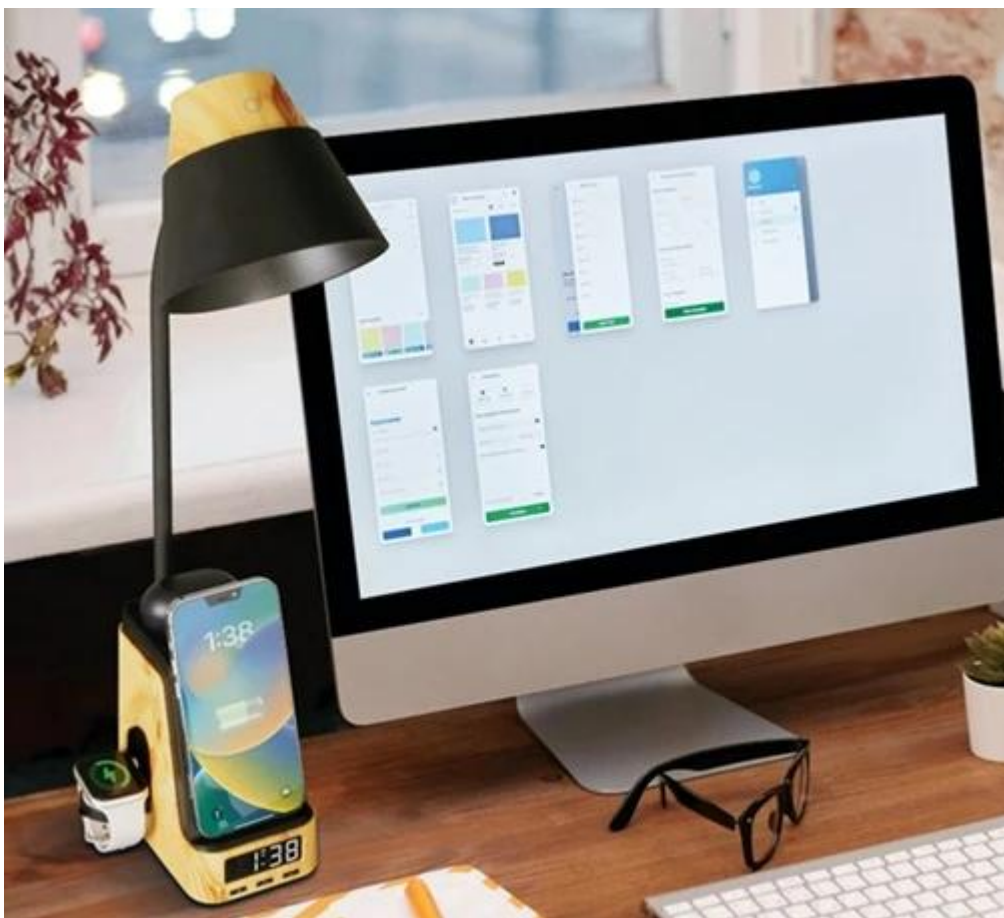

IMMAX IDEAL SVĚTLÉ DŘEVO/ČERNÁ

Cena celkem:	1 338 Kč (bez DPH: 1 106 Kč)
Běžná cena:	1 472 Kč
Ušetříte:	134 Kč
Kód zboží:	LAMIMM1074
Part No.:	09000L
Záruka:	24 měs.
Stav:	Nové zboží

Popis

LED stolní lampička IMMAX IDEAL - světlo pro práci, relax i nabíjení elektroniky

Praktická stolní LED lampička IMMAX IDEAL, která se přizpůsobí vašim požadavkům. Produkuje světlo příjemné **barevné teploty od teplé 2700 K přes neutrální 4000 K až po studenou 5000 K**. Díky tomu je vhodná pro široké spektrum činností během dne i noci, uplatní se při práci, čtení, kreslení nebo večerní relaxaci. Zkrátka světlo tak akorát. **Intuitivní ovládání** vám umožní snadné nastavení stmívání. **LCD displej** nabízí rovněž hodiny s funkcí **budíku**.

Mezi další funkce patří **integrovaná bezdrátová stanice Qi 3 v 1**, která umožní nabíjení smartphonu, sluchátek nebo chytrých hodinek výkonem 5 W. Díky elegantnímu designu **LED lampička IMMAX IDEAL** optimálně zapadne do každého interiéru, ať už se jedná o studentský pokoj, noční stůl v ložnici, nebo kancelář.