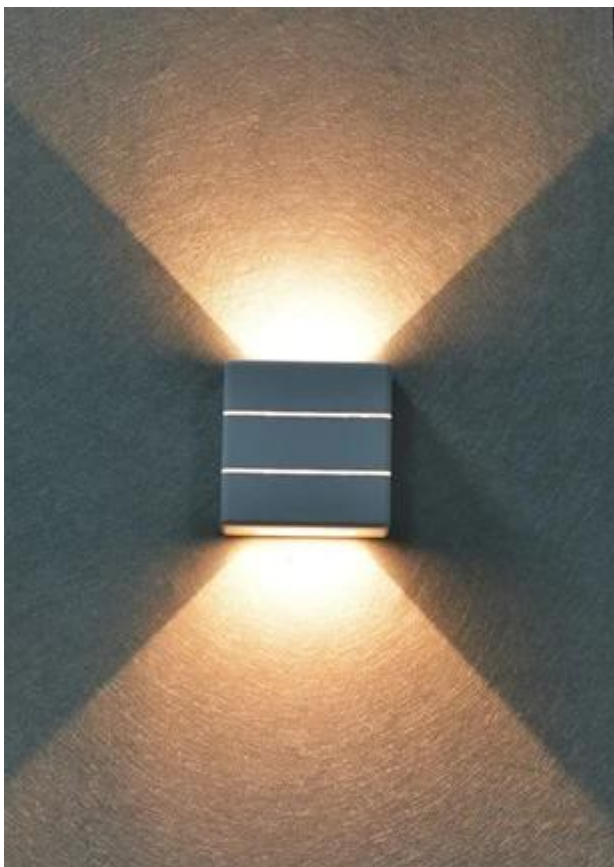

Moderní LED osvětlení IMMAX LUXLINE do venkovního prostoru, které **svítí ve 3 směrech** - nahoru, dolů a dopředu - a neprodukuje nežádoucí stíny. Produkuje **teplé bílé světlo** (3000 K), které neoslňuje a současně optimálně osvětluje prostředí schodiště, pergol, teras, vchodových dveří nebo balkonu. Vytvoří také příjemnou atmosféru, kterou ocení každá návštěva.