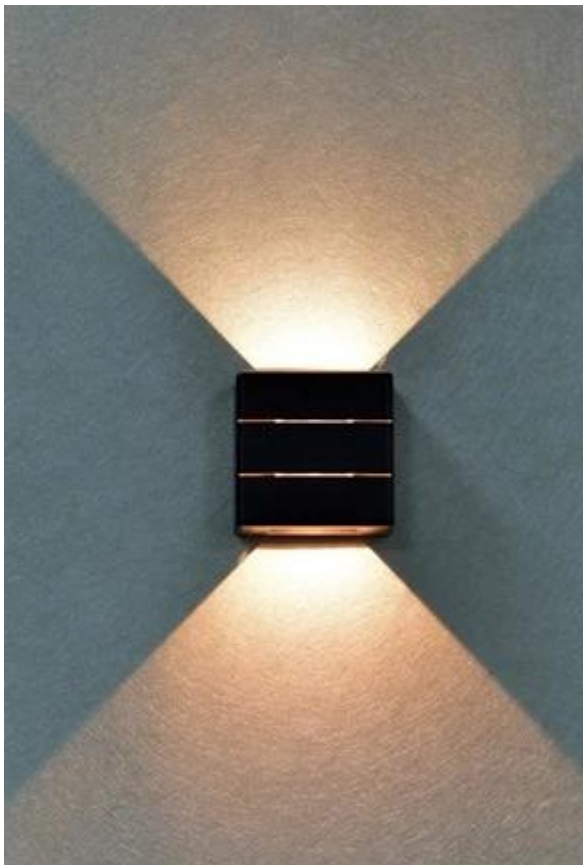

IMMAX LUXLINE 6W ČERNÉ

Cena celkem:	407 Kč (bez DPH: 337 Kč)
Běžná cena:	448 Kč
Ušetříte:	41 Kč
Kód zboží:	OSVIMM1468
Part No.:	08520L
Záruka:	24 měsíců/6 měs. akku
Stav:	Nové zboží

Popis

IMMAX LUXLINE - LED osvětlení s lehkostí a stylem

Moderní LED osvětlení IMMAX LUXLINE do venkovního prostoru, které **svítí ve 3 směrech** - nahoru, dolů a dopředu - a neprodukuje nežádoucí stíny. Produkuje **teplé bílé světlo** (3000 K), které neoslňuje a současně optimálně osvětluje prostředí schodiště, pergol, teras, vchodových dveří nebo balkonu. Vytvoří také příjemnou atmosféru, kterou ocení každá návštěva.