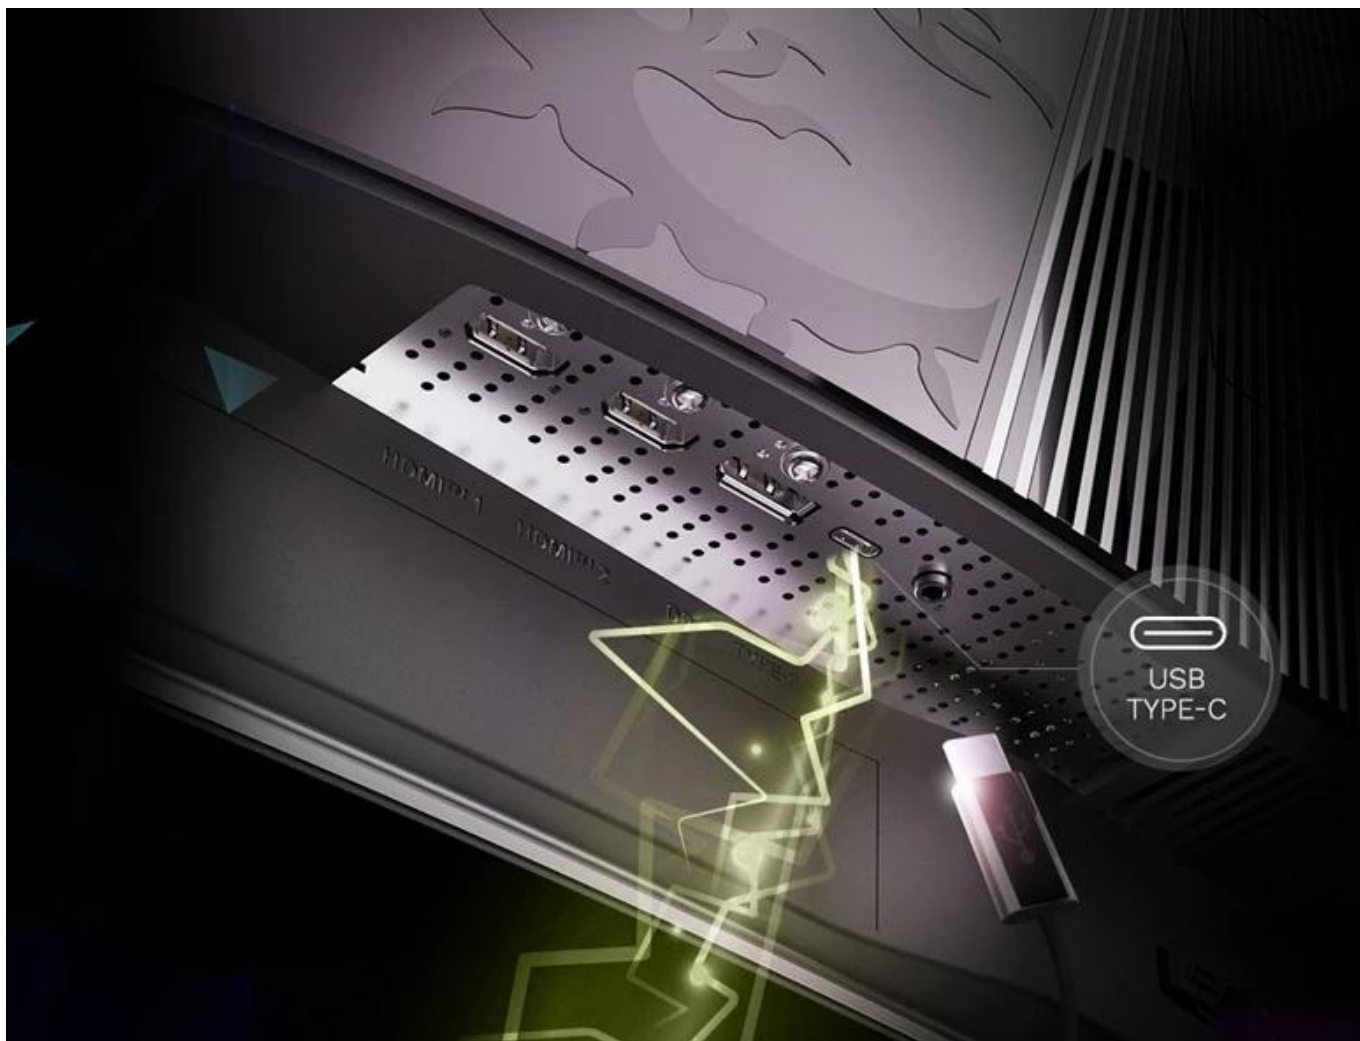

## MSI MAG 321CUP QD-OLED - herní dokonalost nejen po obrazové stránce

**MSI MAG 321CUP QD-OLED** vám naplno předvede, co herní monitory dovedou - a to pěkně bez kompromisů a ve **4K kvalitě**. Disponuje **obřím 31,5palcovým displejem v zakřiveném provedení**, který se postará nejenom o přehledné zobrazení, ale také přirozené zorné pole, které je mnohem příjemnější pro vaše při dlouhodobém sledování. Spojením technologie **Quantum Dot** a **OLED panelu** se můžete těšit na špičkové parametry obrazu, ať už jde o kontrast, barvy, nebo ostrost.

Když přijde ke slovu akce, monitor **MSI MAG 321CUP QD-OLED** nemá důvod polevit. Pyšní se **165Hz obnovovací frekvencí** a **dobou odezvou pouhých 0,03 ms GTG**, takže na displeji nedochází ani k sebemenšímu šokbrnutí a vše je vykresleno hladce a plynule. Nulové zpoždění, sekání nebo trhání obrazu je podpořeno rovněž **technologí G-SYNC**, která synchronizuje snímky s grafickou kartou do dokonalé hladkosti.

Aby OLED panel zůstal v pohodě i při vysoké a dlouhotrvající zátěži, je vybaven **technologíí OLED Care 2.0**, která spolu s **grafenovým filmem a vlastním chladičem** zabraňuje přehřívání a podporuje stabilní chod, dokud neporazíte finálního bossa. Konektivita v podobě **dvojice HDMI 2.1**, jednoho **DisplayPort 1.4a** či **USB-C (15W PD)** zajistí všestranné připojení a flexibilitu pro herní nasazení i kreativní práci. Samozřejmostí je také výstup pro sluchátka.

## MSI MAG 321CUP QD-OLED

**Prémiový herní monitor s revolučním QD-OLED panelem a 4K rozlišením pro nejnáročnější hráče.**

Představujeme špičkový herní monitor vybavený nejmodernější **QD-OLED technologií**, která kombinuje technologii Quantum Dot s OLED panelem pro dosažení nejlepší kvality obrazu. S úhlopříčkou **31,5"** a rozlišením **4K Ultra HD (3840 x 2160 px)** nabízí neuvěřitelně ostrý a detailní obraz s perfektním kontrastem **1 500 000 : 1**.