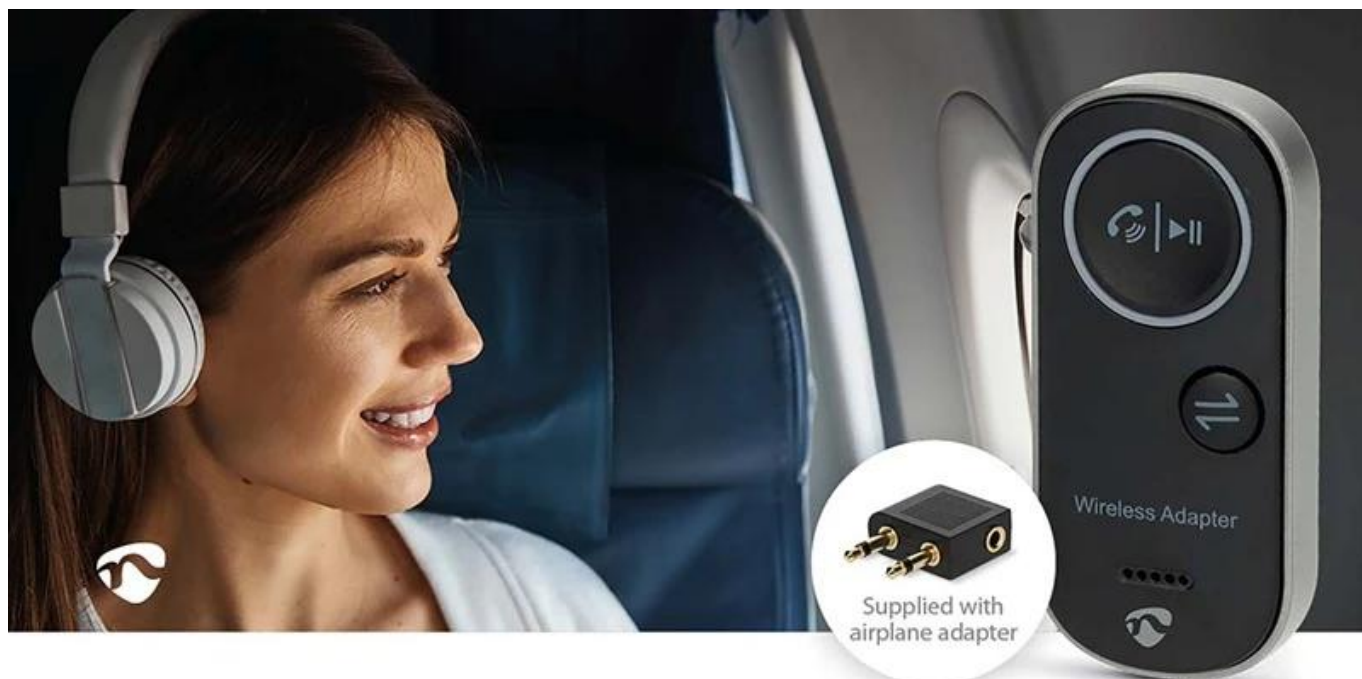

Bezdrátový audio adaptér Nedis BTTC2500BK, se kterým vytvoříte audio centrum se silným zvukem. Díky **TX režimu (vysílání)** adaptér udělá z vaší TV, počítače nebo herní konzole bezdrátový zdroj zvuku a umožní **streamování do Bluetooth sluchátek** bez zpoždění. Díky **RX režimu (příjem)** se **promění drátové reproduktory, autorádia** nebo domácí stereo systém na přijímač Bluetooth. **Podpora duálního párování** umožní konektivitu dvou zařízení v současně, ať už v režimu vysílání, nebo příjmu. Přepínání mezi nimi je otázkou okamžiku, bez opakovaného párování.

Na cestách oceníte režim **Handsfree**, který vám umožní komfortní a bezpečné telefonování během jízdy v autě. **Bezdrátový audio adaptér Nedis BTTC2500BK** zvládne až **10 hodin provozu** na jedno nabití. Nízká latence podporuje audio bez zpoždění, díky čemuž je vhodný také pro sledování filmů nebo videí. **Konektory USB-C (vstup) a 3,5mm jack výstup** zajistí kompatibilitu s moderními i staršími zařízeními. I přes **kompaktní design** toho zvládne víc než leckteré domácí stereo, a přesto se vejde do kapsy.

Connect via 3.5mm
to any music device

Extremely long
battery life

Transmitting and
Receiving

Nedis BTTC2500BK

Kompaktní bezdrátový audio adaptér 2v1 s duálním párováním pro maximální flexibilitu.

Všestranné zařízení umožňuje bezdrátově streamovat zvuk v režimu **vysílání (TX)** i **příjmu (RX)**, takže je ideálním společníkem pro použití doma, na cestách i v autě. Díky možnosti **duálního párování** můžete připojit dvě zařízení současně v obou režimech a bez námahy přepínat mezi oblíbenými zařízeními bez nutnosti neustálého přepojování.