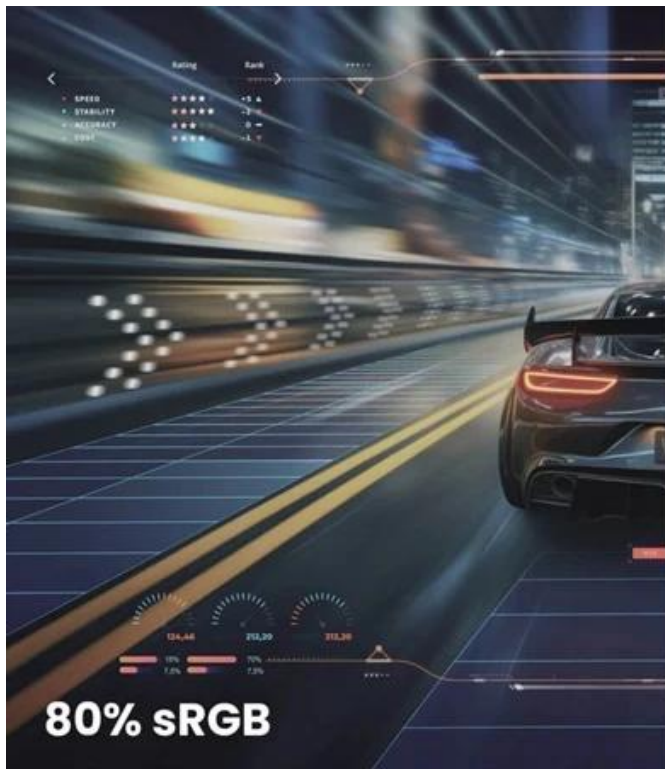

Arozzi Nova 32T2K180 Black 31,5"

Velkoformátový 32" herní monitor s QHD rozlišením a 180Hz obnovovací frekvencí pro plynulé hraní.

Arozzi Nova nabízí impozantní 31,5" IPS panel s QHD rozlišením 2560 x 1440 px, který poskytuje ostrý obraz, živé barvy a vynikající pozorovací úhly. S obnovovací frekvencí 180 Hz a odezvou 1 ms MPRT zajišťuje plynulý pohyb a okamžitou reakci při hraní, ať už bojujete online nebo prozkoumáváte otevřený herní svět.

Monitor podporuje technologii Adaptive Sync pro eliminaci trhání obrazu a HDR10 pro zvýšený dynamický rozsah. Díky